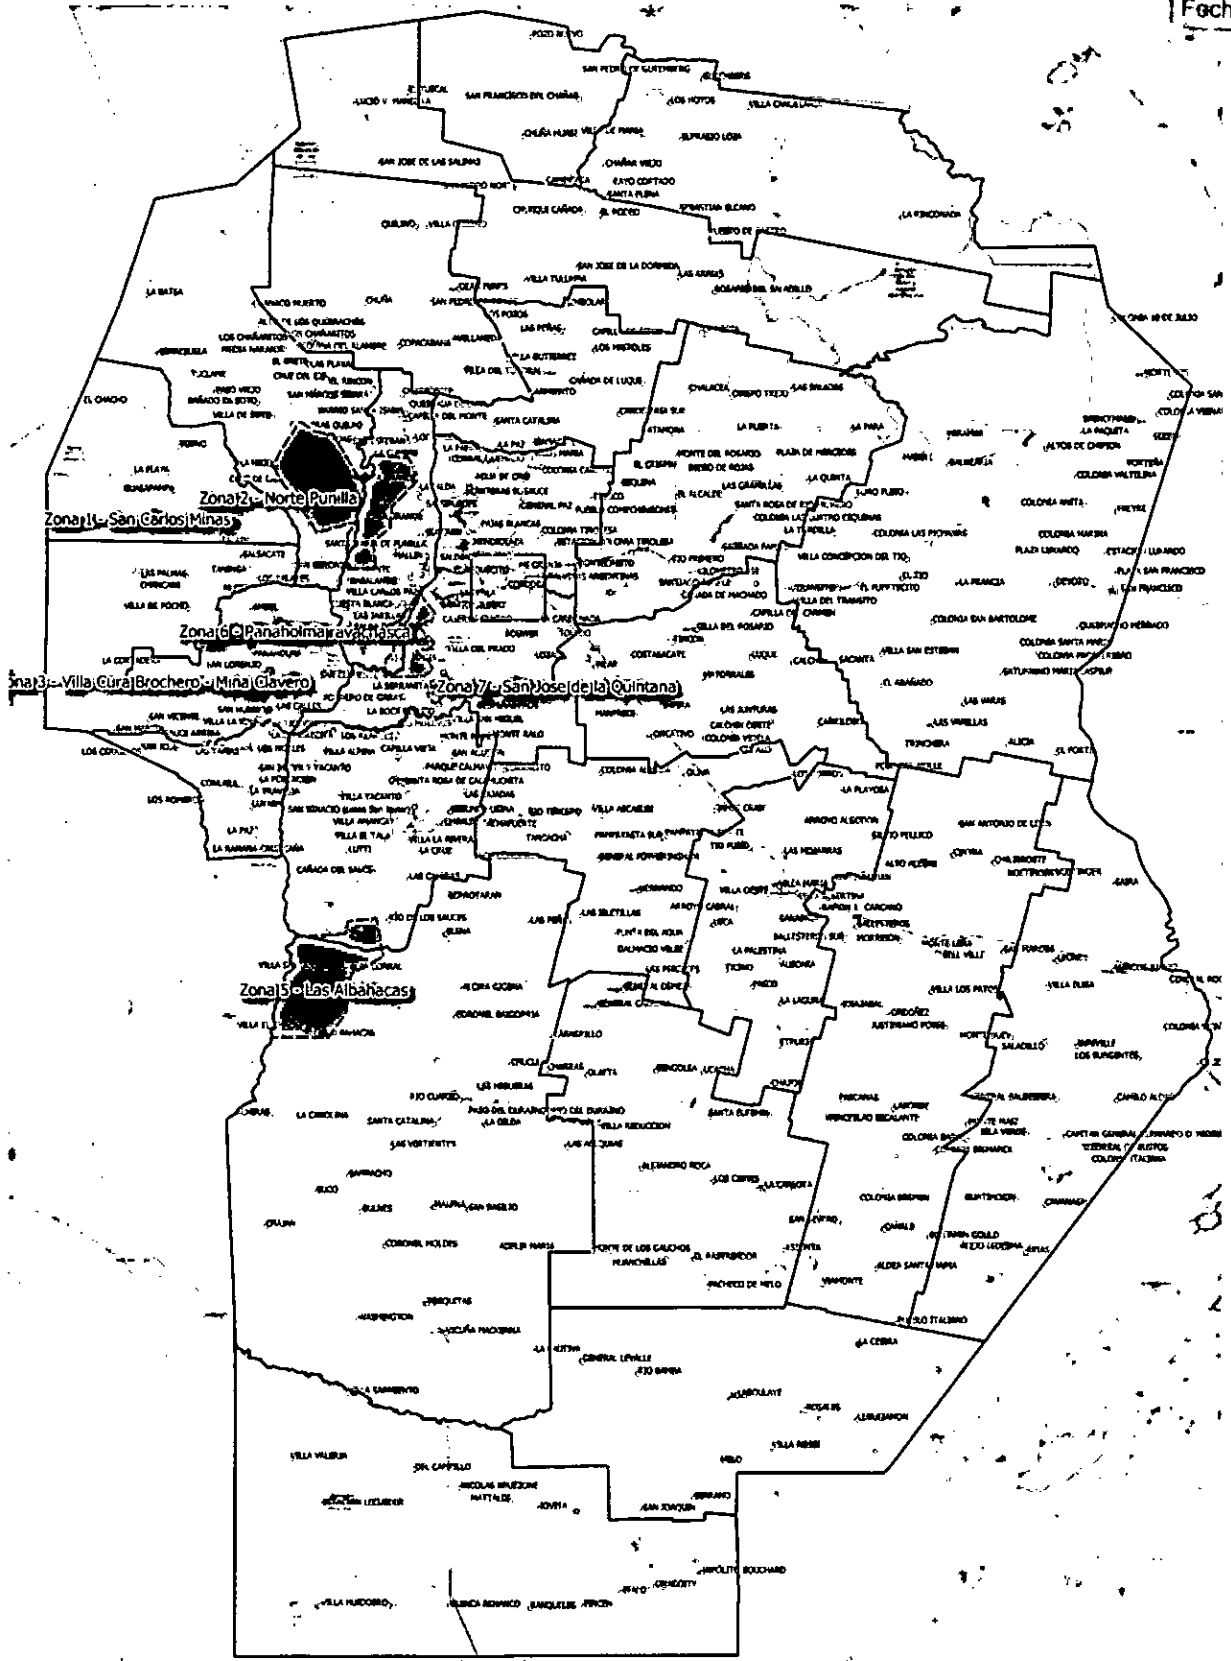

### ZONAS AFECTADAS POR LA OCURENCIA DE INCENDIOS

Nro Zona	Zona
1	San Carlos Minas
2	Norte Punilla
3	Villa Cura Brochero - Mina Clavero
4	Valle Paravachasca
5	Las Albahacas
6	Panaholma
7	Jose de la Quintana

**ZONA 2**

Zona	Latitud	Longitud
Norte Punilla	-31.355286	-64.735893
Norte Punilla	-31.242098	-64.733886
Norte Punilla	-31.199657	-64.701675
Norte Punilla	-31.237928	-64.841450
Norte Punilla	-31.035995	-65.052051
Norte Punilla	-30.938840	-65.002786
Norte Punilla	-30.868933	-64.905853
Norte Punilla	-30.920094	-64.836739
Norte Punilla	-30.908053	-64.783757
Norte Punilla	-31.070976	-64.685036
Norte Punilla	-30.980012	-64.651756
Norte Punilla	-30.988886	-64.524184
Norte Punilla	-31.059328	-64.490905
Norte Punilla	-31.151956	-64.582978
Norte Punilla	-31.221289	-64.588525
Norte Punilla	-31.263571	-64.644580
Norte Punilla	-31.356891	-64.637957
Norte Punilla	-31.355286	-64.735893

**Departamento**  
**Protocolización**  
**Anexo**  
Ley .....  
Decreto **2710**...  
Convenio.....  
Fecha: **08 OCT 2020**

**ZONA 3**

Zona	Latitud	Longitud
Villa Cura Brochero - Mina Clavero	-31.687101730040343	-65.005098692083095
Villa Cura Brochero - Mina Clavero	-31.687791071889404	-64.986210725418573
Villa Cura Brochero - Mina Clavero	-31.695925305708428	-64.984969910090243
Villa Cura Brochero - Mina Clavero	-31.700888567021732	-64.982626147803416
Villa Cura Brochero - Mina Clavero	-31.709712142689817	-64.991587591841324
Villa Cura Brochero - Mina Clavero	-31.710401484538902	-65.002479193056629
Villa Cura Brochero - Mina Clavero	-31.704473144636896	-65.011302768724718
Villa Cura Brochero - Mina Clavero	-31.699372014953784	-65.0119921105738
Villa Cura Brochero - Mina Clavero	-31.696338910817872	-65.007580322739742
Villa Cura Brochero - Mina Clavero	-31.687101730040343	-65.005098692083095