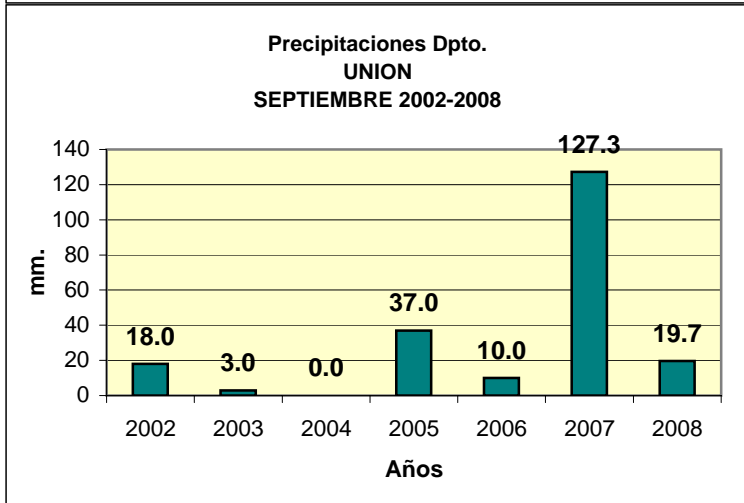

Dpto. UNION
Precipitaciones 2002 - 2008

Datos de la Localidad: IDIAZÁBAL - JUSTINIANO POSSE - MONTE MAÍZ - NOETINGER - BELL VILLE - CANALS

FUENTES: -SAGPYA (Año 2002-2006) -BOLSA DE CEREALES DE CORDOBA (Años 2007-2008)