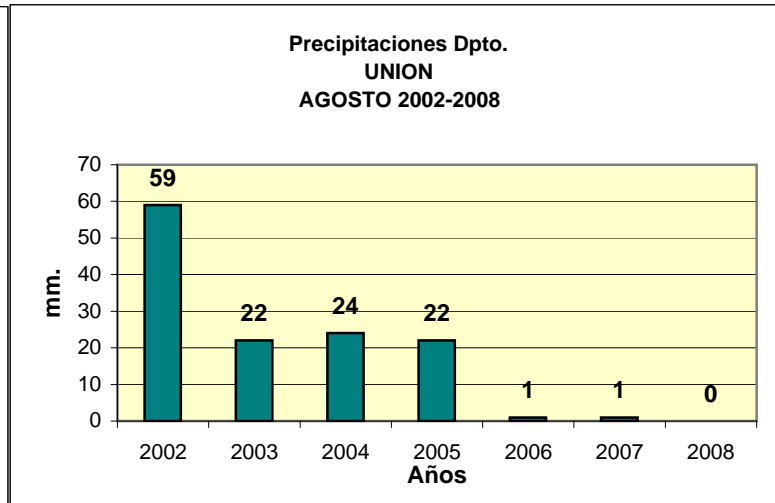

Dpto. UNION
Precipitaciones 2002 - 2008

Datos de la Localidad: IDIAZÁBAL - JUSTINIANO POSSE - MONTE MAÍZ - NOETINGER - BELL VILLE - CANALS

FUENTES: -SAGPYA (Año 2002-2006) -BOLSA DE CEREALES DE CORDOBA (Años 2007-2008)