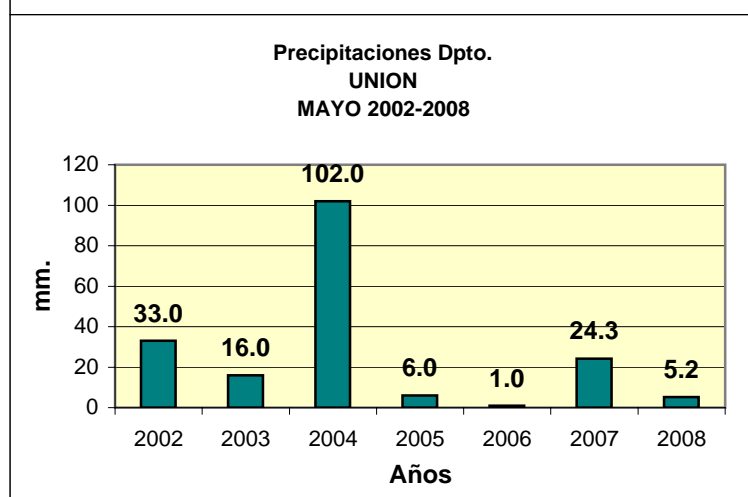

Dpto. UNION
Precipitaciones 2002 - 2008

Datos de la Localidad: IDIAZÁBAL - JUSTINIANO POSSE - MONTE MAÍZ - NOETINGER - BELL VILLE - CANALS

FUENTES: -SAGPYA (Año 2002-2006) -BOLSA DE CEREALES DE CORDOBA (Años 2007-2008)