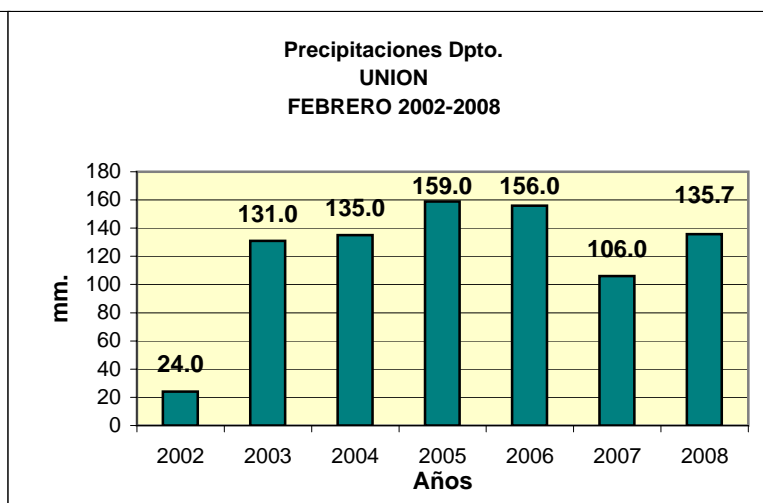

Dpto. UNION
Precipitaciones 2002 - 2008

Datos de la Localidad: IDIAZÁBAL - JUSTINIANO POSSE - MONTE MAÍZ - NOETINGER - BELL VILLE - CANALS

FUENTES: -SAGPYA (Año 2002-2006) -BOLSA DE CEREALES DE CORDOBA (Años 2007-2008)