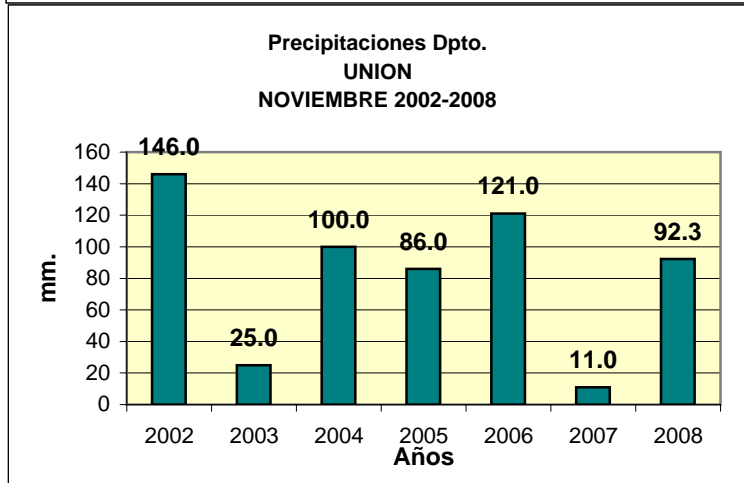

Dpto. UNION
Precipitaciones 2002 - 2008

Datos de la Localidad: IDIAZÁBAL - JUSTINIANO POSSE - MONTE MAÍZ - NOETINGER - BELL VILLE - CANALS

FUENTES: -SAGPYA (Año 2002-2006) -BOLSA DE CEREALES DE CORDOBA (Años 2007-2008)