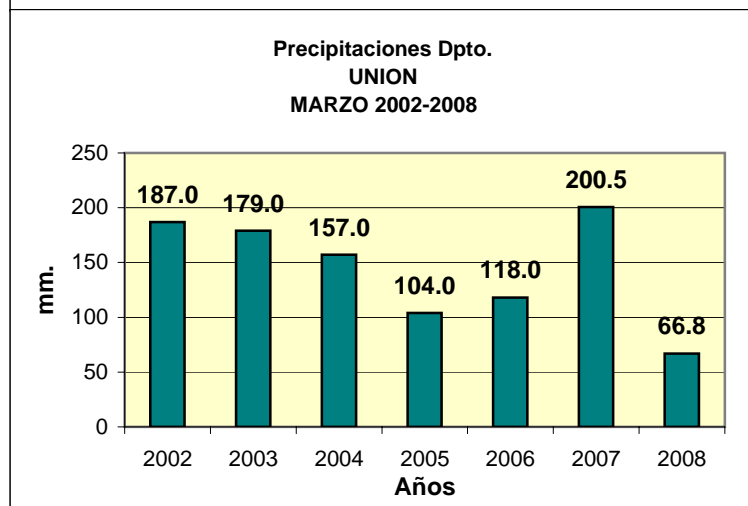

Dpto. UNION
Precipitaciones 2002 - 2008

Datos de la Localidad: IDIAZÁBAL - JUSTINIANO POSSE - MONTE MAÍZ - NOETINGER - BELL VILLE - CANALS

FUENTES: -SAGPYA (Año 2002-2006) -BOLSA DE CEREALES DE CORDOBA (Años 2007-2008)