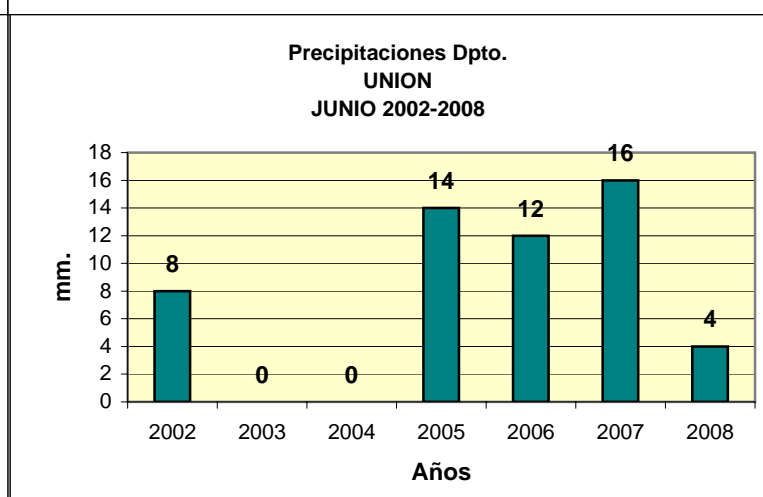

Dpto. UNION
Precipitaciones 2002 - 2008

Datos de la Localidad: IDIAZÁBAL - JUSTINIANO POSSE - MONTE MAÍZ - NOETINGER - BELL VILLE - CANALS

FUENTES: -SAGPYA (Año 2002-2006) -BOLSA DE CEREALES DE CORDOBA (Años 2007-2008)