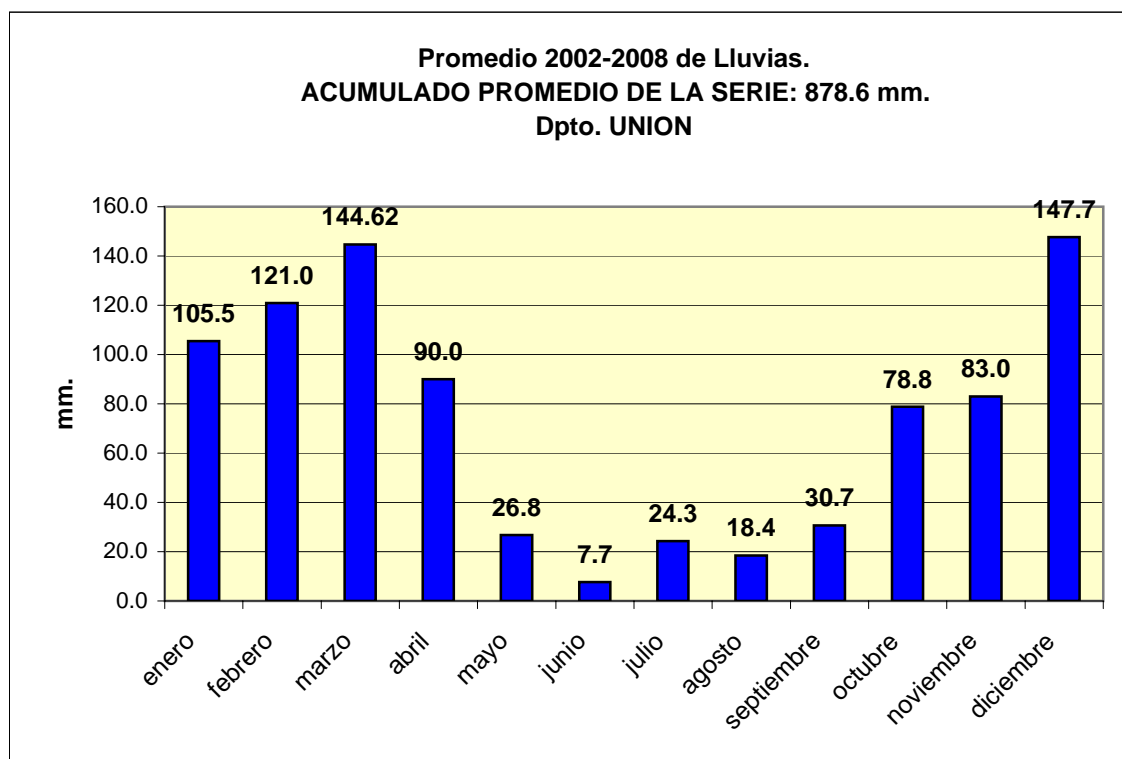

Dpto. UNION
Precipitaciones 2002 - 2008

Datos de la Localidad: IDIAZÁBAL - JUSTINIANO POSSE - MONTE MAÍZ - NOETINGER - BELL VILLE - CANALS

FUENTES: -SAGPYA (Año 2002-2006) -BOLSA DE CEREALES DE CORDOBA (Años 2007-2008)