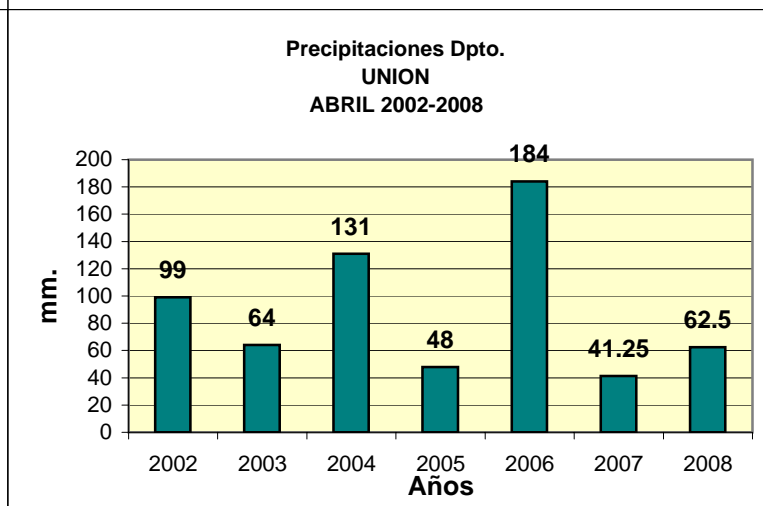

Dpto. UNION
Precipitaciones 2002 - 2008

Datos de la Localidad: IDIAZÁBAL - JUSTINIANO POSSE - MONTE MAÍZ - NOETINGER - BELL VILLE - CANALS

FUENTES: -SAGPYA (Año 2002-2006) -BOLSA DE CEREALES DE CORDOBA (Años 2007-2008)