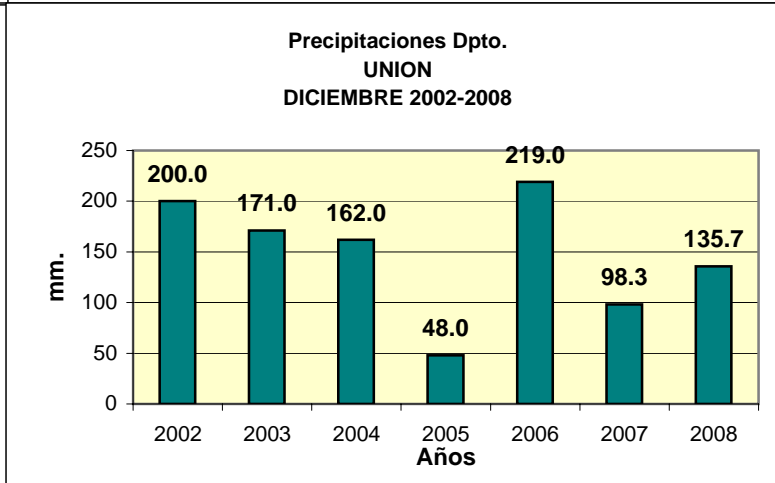

Dpto. UNION
Precipitaciones 2002 - 2008

Datos de la Localidad: IDIAZÁBAL - JUSTINIANO POSSE - MONTE MAÍZ - NOETINGER - BELL VILLE - CANALS

FUENTES: -SAGPYA (Año 2002-2006) -BOLSA DE CEREALES DE CORDOBA (Años 2007-2008)