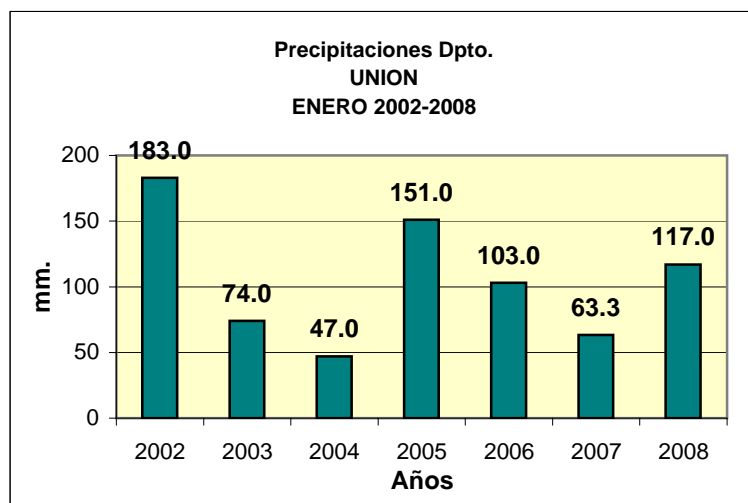

Dpto. UNION
Precipitaciones 2002 - 2008

Datos de la Localidad: IDIAZÁBAL - JUSTINIANO POSSE - MONTE MAÍZ - NOETINGER - BELL VILLE - CANALS

FUENTES: -SAGPYA (Año 2002-2006) -BOLSA DE CEREALES DE CORDOBA (Años 2007-2008)