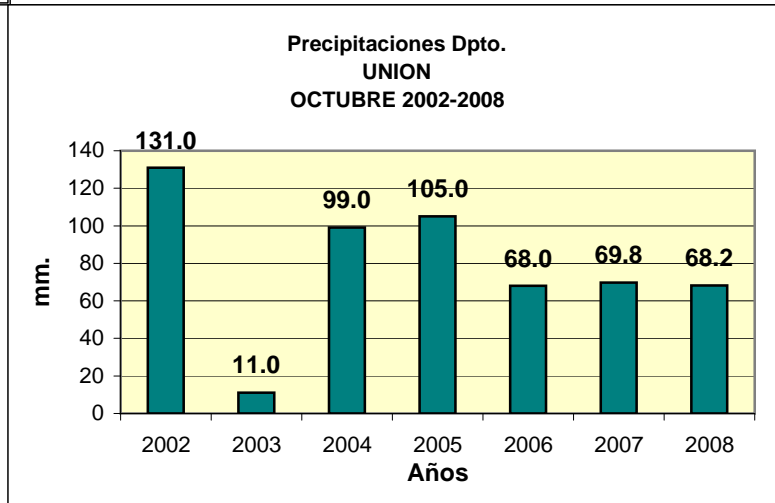

Dpto. UNION
Precipitaciones 2002 - 2008

Datos de la Localidad: IDIAZÁBAL - JUSTINIANO POSSE - MONTE MAÍZ - NOETINGER - BELL VILLE - CANALS

FUENTES: -SAGPYA (Año 2002-2006) -BOLSA DE CEREALES DE CORDOBA (Años 2007-2008)