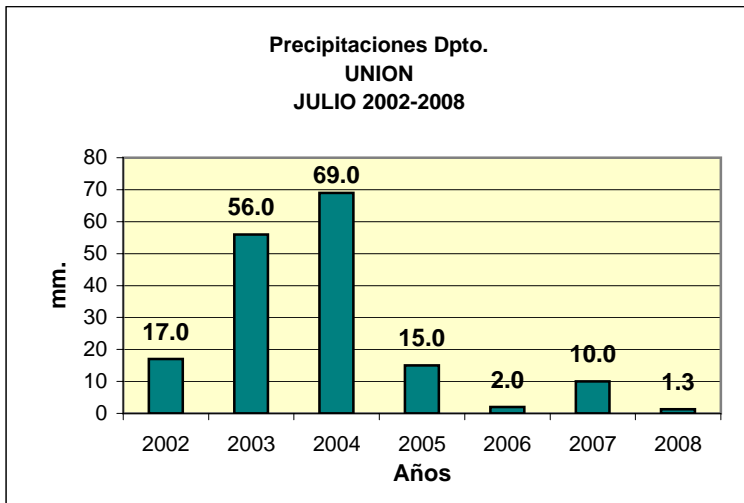

Dpto. UNION
Precipitaciones 2002 - 2008

Datos de la Localidad: IDIAZÁBAL - JUSTINIANO POSSE - MONTE MAÍZ - NOETINGER - BELL VILLE - CANALS

FUENTES: -SAGPYA (Año 2002-2006) -BOLSA DE CEREALES DE CORDOBA (Años 2007-2008)