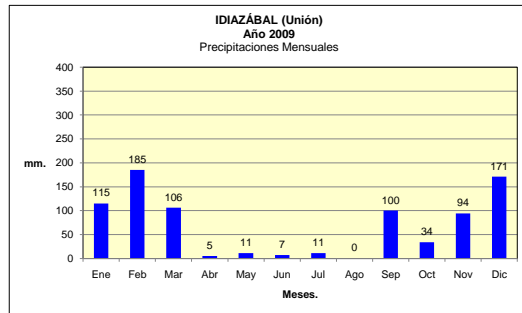

Dpto. UNION
Estadística de Precipitaciones Mensuales Totales - Año 2009
 Localidades: IDIAZÁBAL - JUSTINIANO POSSE - MONTE MAÍZ - NOETINGER - BELL VILLE - CANALS

Fuente: BOLSA DE CEREALES DE CÓRDOBA