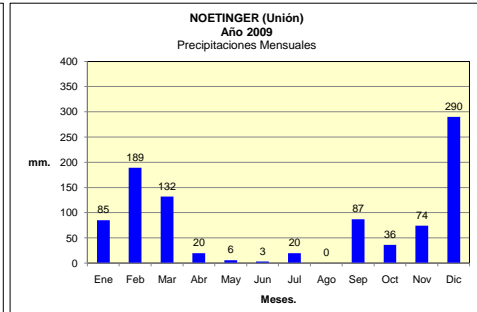

Dpto. UNION
Estadística de Precipitaciones Mensuales Totales - Año 2009
 Localidades: IDIAZÁBAL - JUSTINIANO POSSE - MONTE MAÍZ - NOETINGER - BELL VILLE - CANALS

Fuente: BOLSA DE CEREALES DE CÓRDOBA