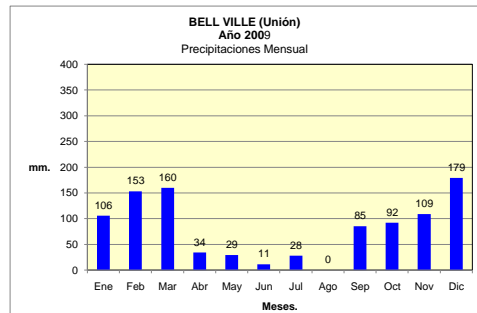

Dpto. UNION
Estadística de Precipitaciones Mensuales Totales - Año 2009
 Localidades: IDIAZÁBAL - JUSTINIANO POSSE - MONTE MAÍZ - NOETINGER - BELL VILLE - CANALS

Fuente: BOLSA DE CEREALES DE CÓRDOBA