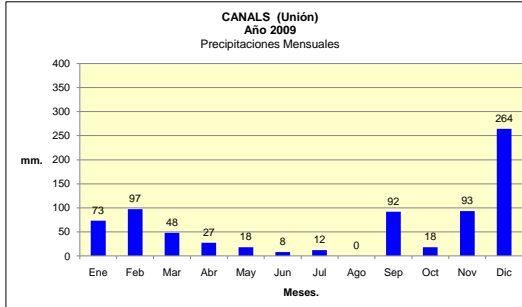

Dpto. UNION
Estadística de Precipitaciones Mensuales Totales - Año 2009
 Localidades: IDIAZÁBAL - JUSTINIANO POSSE - MONTE MAÍZ - NOETINGER - BELL VILLE - CANALS

Fuente: BOLSA DE CEREALES DE CÓRDOBA