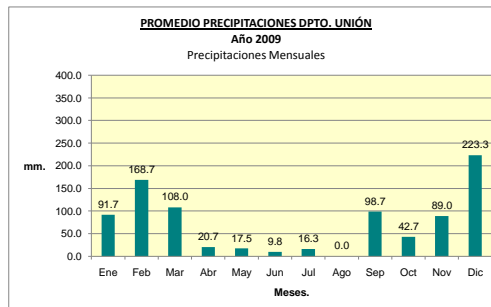

Dpto. UNION
Estadística de Precipitaciones Mensuales Totales - Año 2009
 Localidades: IDIAZÁBAL - JUSTINIANO POSSE - MONTE MAÍZ - NOETINGER - BELL VILLE - CANALS

Fuente: BOLSA DE CEREALES DE CÓRDOBA