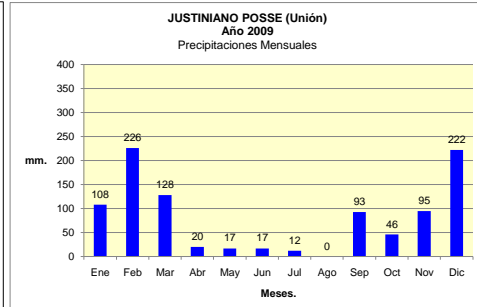

Dpto. UNION
Estadística de Precipitaciones Mensuales Totales - Año 2009
 Localidades: IDIAZÁBAL - JUSTINIANO POSSE - MONTE MAÍZ - NOETINGER - BELL VILLE - CANALS

Fuente: BOLSA DE CEREALES DE CÓRDOBA