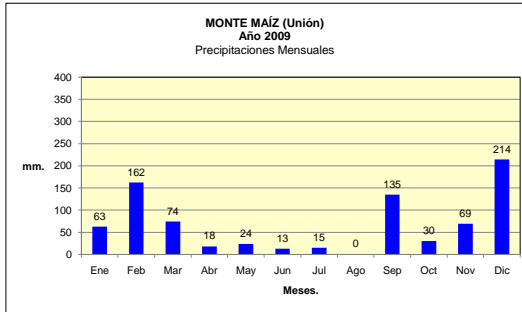

Dpto. UNION
Estadística de Precipitaciones Mensuales Totales - Año 2009
 Localidades: IDIAZÁBAL - JUSTINIANO POSSE - MONTE MAÍZ - NOETINGER - BELL VILLE - CANALS

Fuente: BOLSA DE CEREALES DE CÓRDOBA