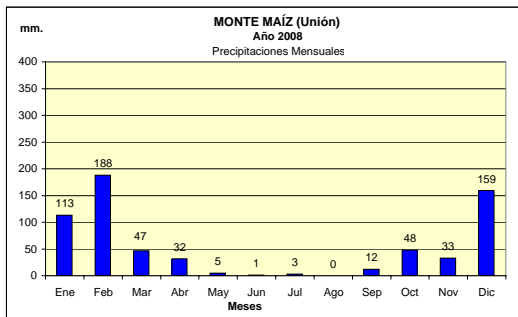

Dpto. UNIÓN
Estadística de Precipitaciones Mensuales Totales - Año 2008
 Localidades: IDIAZÁBAL - JUSTINIANO POSSE - MONTE MAÍZ - NOETINGER - BELL VILLE - CANALS

Fuente: BOLSA DE CEREALES DE CÓRDOBA