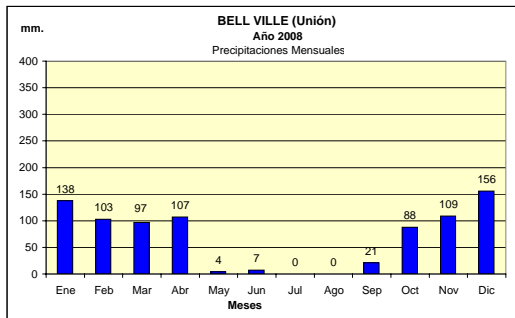

Dpto. UNIÓN
Estadística de Precipitaciones Mensuales Totales - Año 2008
 Localidades: IDIAZÁBAL - JUSTINIANO POSSE - MONTE MAÍZ - NOETINGER - BELL VILLE - CANALS

Fuente: BOLSA DE CEREALES DE CÓRDOBA