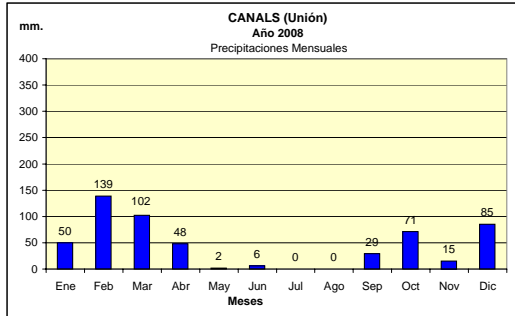

Dpto. UNIÓN
Estadística de Precipitaciones Mensuales Totales - Año 2008
 Localidades: IDIAZÁBAL - JUSTINIANO POSSE - MONTE MAÍZ - NOETINGER - BELL VILLE - CANALS

Fuente: BOLSA DE CEREALES DE CÓRDOBA