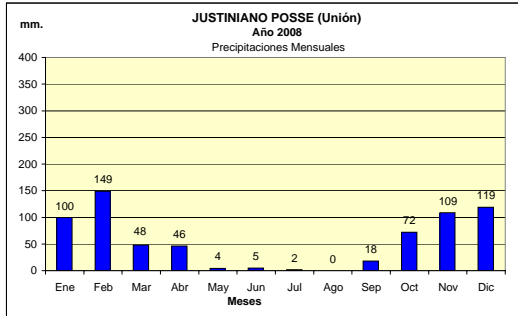

Dpto. UNIÓN
Estadística de Precipitaciones Mensuales Totales - Año 2008
 Localidades: IDIAZÁBAL - JUSTINIANO POSSE - MONTE MAÍZ - NOETINGER - BELL VILLE - CANALS

Fuente: BOLSA DE CEREALES DE CÓRDOBA