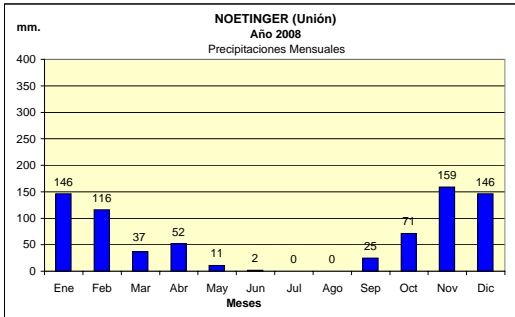

Dpto. UNIÓN
Estadística de Precipitaciones Mensuales Totales - Año 2008
 Localidades: IDIAZÁBAL - JUSTINIANO POSSE - MONTE MAÍZ - NOETINGER - BELL VILLE - CANALS

Fuente: BOLSA DE CEREALES DE CÓRDOBA