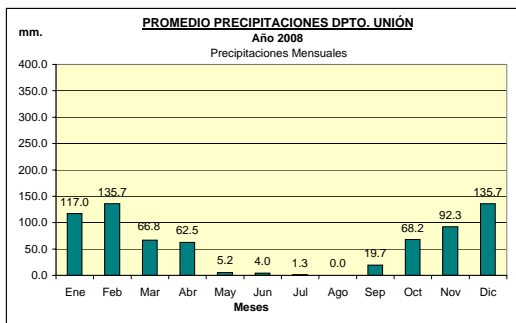

Dpto. UNIÓN
Estadística de Precipitaciones Mensuales Totales - Año 2008
 Localidades: IDIAZÁBAL - JUSTINIANO POSSE - MONTE MAÍZ - NOETINGER - BELL VILLE - CANALS

Fuente: BOLSA DE CEREALES DE CÓRDOBA