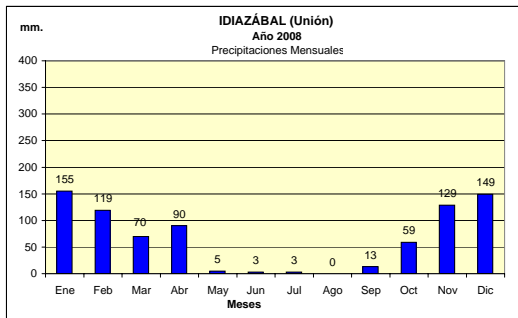

Dpto. UNIÓN
Estadística de Precipitaciones Mensuales Totales - Año 2008
 Localidades: IDIAZÁBAL - JUSTINIANO POSSE - MONTE MAÍZ - NOETINGER - BELL VILLE - CANALS

Fuente: BOLSA DE CEREALES DE CÓRDOBA