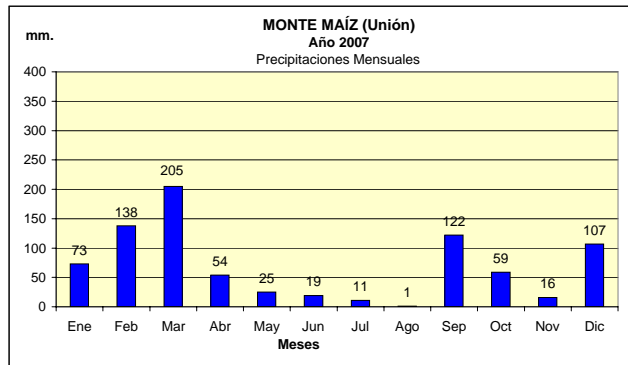

**Dpto. UNIÓN**  
**Estadística de Precipitaciones Mensuales Totales - Año 2007**  
 Localidades: IDIAZÁBAL - JUSTINIANO POSSE - MONTE MAÍZ - NOETINGER

Fuente: BOLSA DE CEREALES DE CÓRDOBA