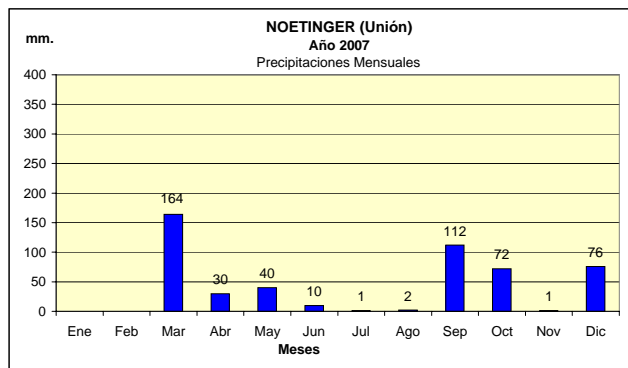

**Dpto. UNIÓN**  
**Estadística de Precipitaciones Mensuales Totales - Año 2007**  
 Localidades: IDIAZÁBAL - JUSTINIANO POSSE - MONTE MAÍZ - NOETINGER

Fuente: BOLSA DE CEREALES DE CÓRDOBA