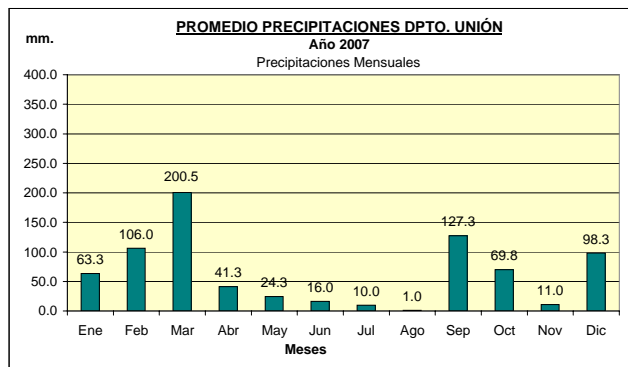

**Dpto. UNIÓN**  
**Estadística de Precipitaciones Mensuales Totales - Año 2007**  
 Localidades: IDIAZÁBAL - JUSTINIANO POSSE - MONTE MAÍZ - NOETINGER

Fuente: BOLSA DE CEREALES DE CÓRDOBA