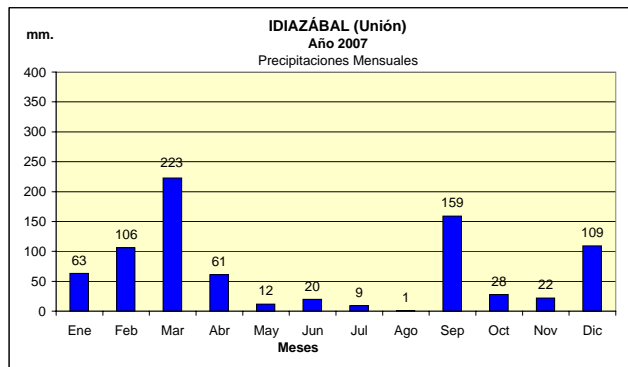

**Dpto. UNIÓN**  
**Estadística de Precipitaciones Mensuales Totales - Año 2007**  
 Localidades: IDIAZÁBAL - JUSTINIANO POSSE - MONTE MAÍZ - NOETINGER

Fuente: BOLSA DE CEREALES DE CÓRDOBA