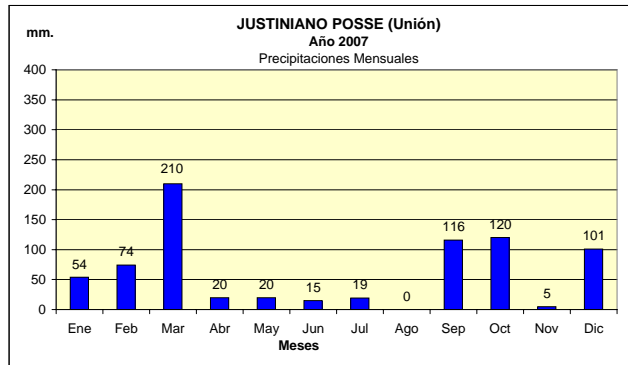

**Dpto. UNIÓN**  
**Estadística de Precipitaciones Mensuales Totales - Año 2007**  
 Localidades: IDIAZÁBAL - JUSTINIANO POSSE - MONTE MAÍZ - NOETINGER

Fuente: BOLSA DE CEREALES DE CÓRDOBA