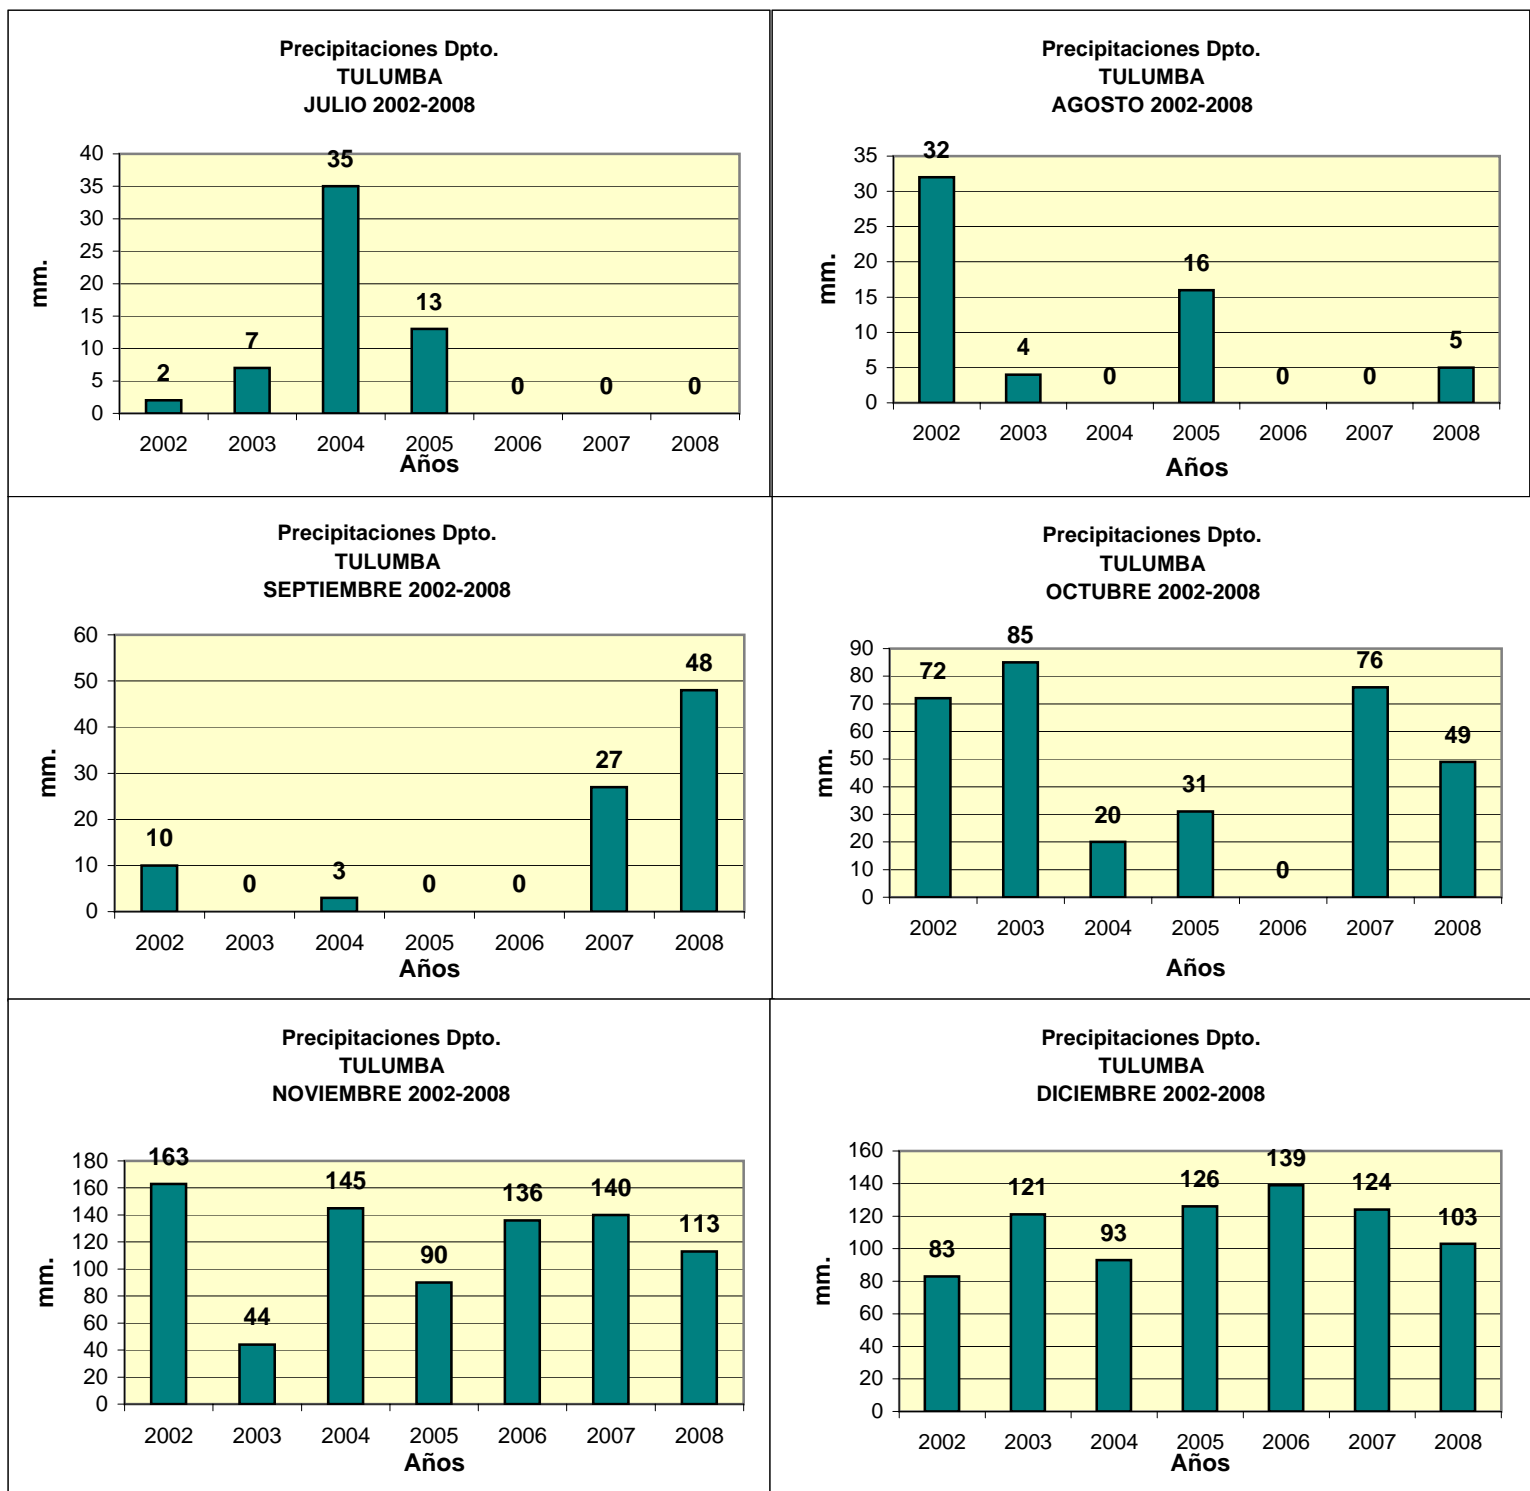

**Dpto. TULUMBA**  
**Precipitaciones 2002 - 2008**  
**Datos de la Localidad: SAN JOSÉ DE LA DORMIDA**

FUENTES: -SAGPYA (Año 2002-2006) -BOLSA DE CEREALES DE CORDOBA (Años 2007-2008)