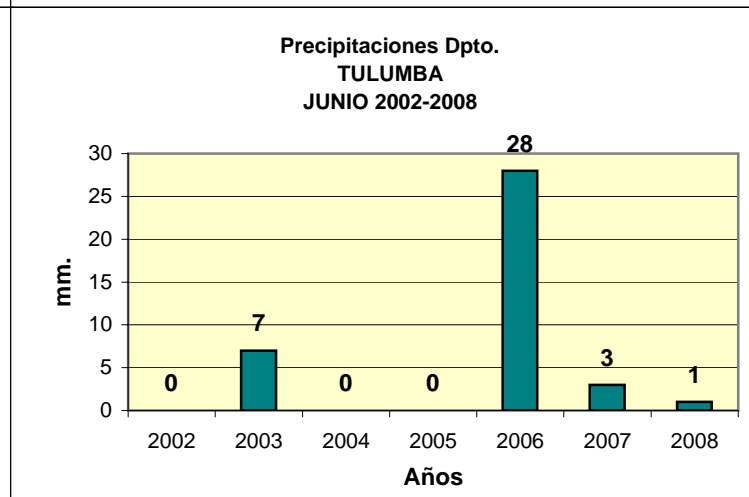

**Dpto. TULUMBA**  
**Precipitaciones 2002 - 2008**  
**Datos de la Localidad: SAN JOSÉ DE LA DORMIDA**

FUENTES: -SAGPYA (Año 2002-2006) -BOLSA DE CEREALES DE CORDOBA (Años 2007-2008)