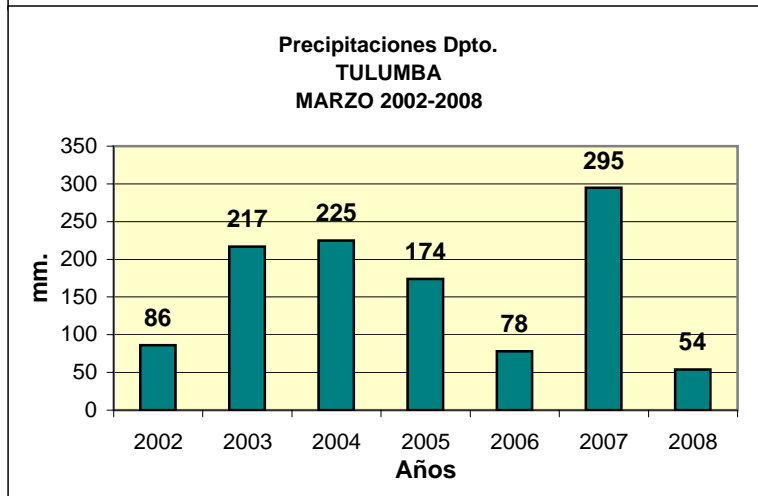

**Dpto. TULUMBA**  
**Precipitaciones 2002 - 2008**  
**Datos de la Localidad: SAN JOSÉ DE LA DORMIDA**

FUENTES: -SAGPYA (Año 2002-2006) -BOLSA DE CEREALES DE CORDOBA (Años 2007-2008)