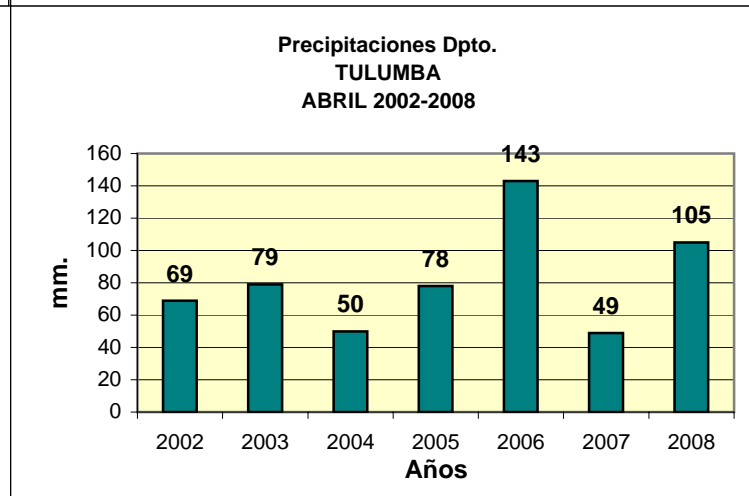

**Dpto. TULUMBA**  
**Precipitaciones 2002 - 2008**  
**Datos de la Localidad: SAN JOSÉ DE LA DORMIDA**

FUENTES: -SAGPYA (Año 2002-2006) -BOLSA DE CEREALES DE CORDOBA (Años 2007-2008)