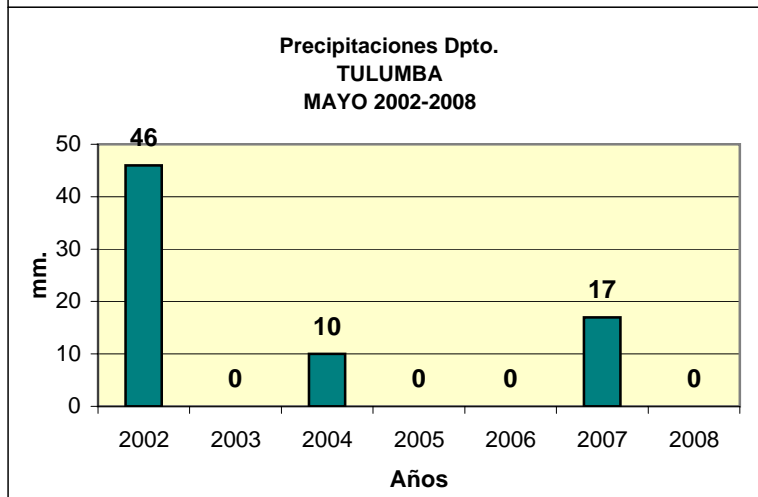

**Dpto. TULUMBA**  
**Precipitaciones 2002 - 2008**  
**Datos de la Localidad: SAN JOSÉ DE LA DORMIDA**

FUENTES: -SAGPYA (Año 2002-2006) -BOLSA DE CEREALES DE CORDOBA (Años 2007-2008)