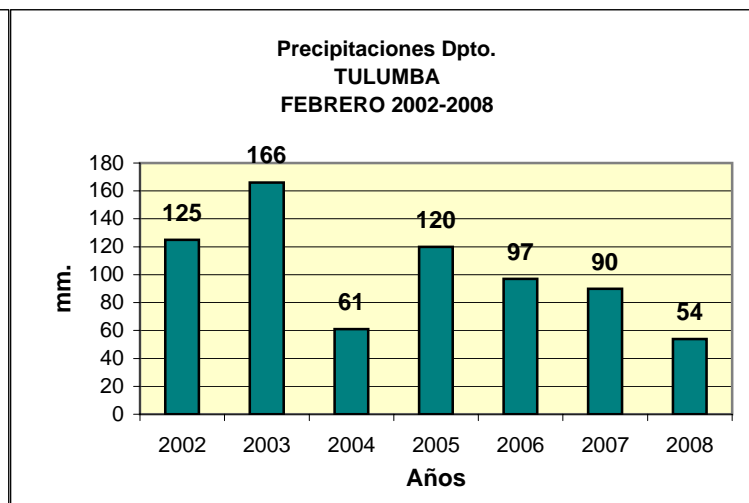

**Dpto. TULUMBA**  
**Precipitaciones 2002 - 2008**  
**Datos de la Localidad: SAN JOSÉ DE LA DORMIDA**

FUENTES: -SAGPYA (Año 2002-2006) -BOLSA DE CEREALES DE CORDOBA (Años 2007-2008)