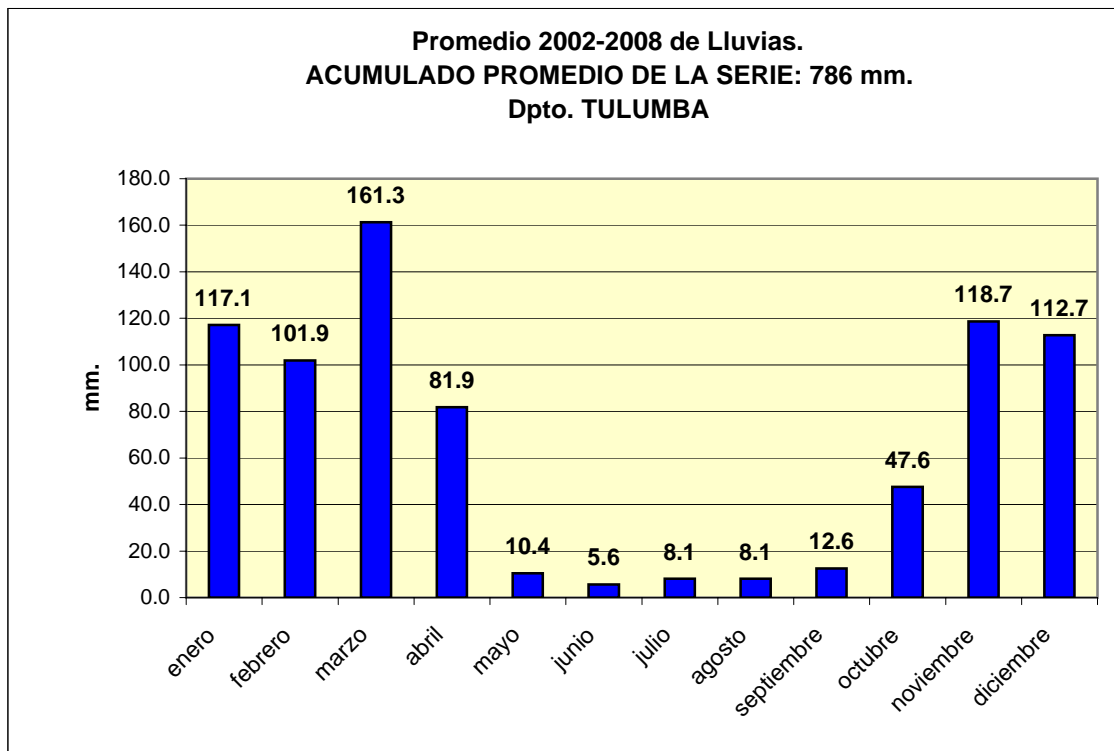

**Dpto. TULUMBA**  
**Precipitaciones 2002 - 2008**  
**Datos de la Localidad: SAN JOSÉ DE LA DORMIDA**

FUENTES: -SAGPYA (Año 2002-2006) -BOLSA DE CEREALES DE CORDOBA (Años 2007-2008)