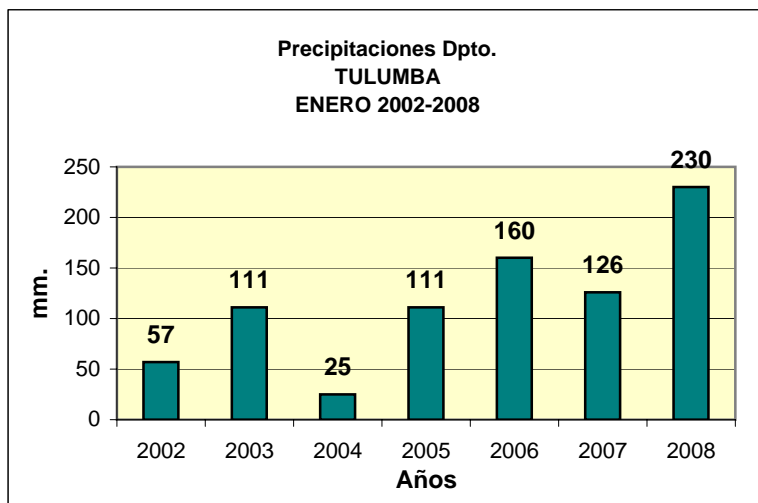

**Dpto. TULUMBA**  
**Precipitaciones 2002 - 2008**  
**Datos de la Localidad: SAN JOSÉ DE LA DORMIDA**

FUENTES: -SAGPYA (Año 2002-2006) -BOLSA DE CEREALES DE CORDOBA (Años 2007-2008)