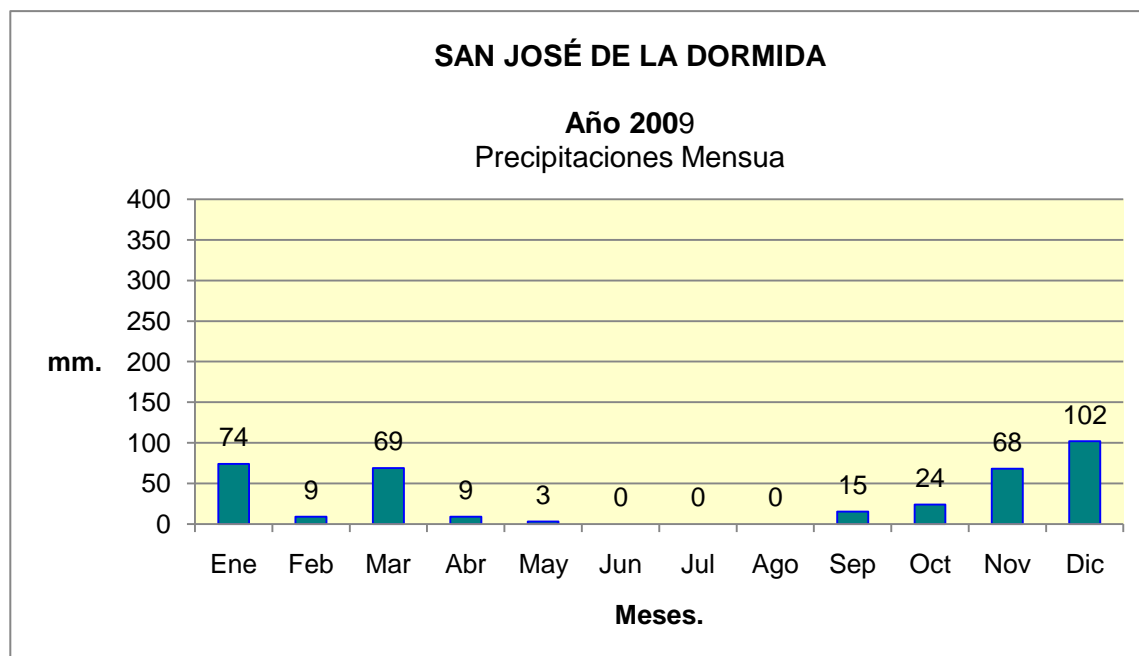

Dpto. TULUMBA
Estadística de Precipitaciones Mensuales Totales - Año 2009
Localidades: SAN JOSÉ DE LA DORMIDA

Fuente: BOLSA DE CEREALES DE CÓRDOBA