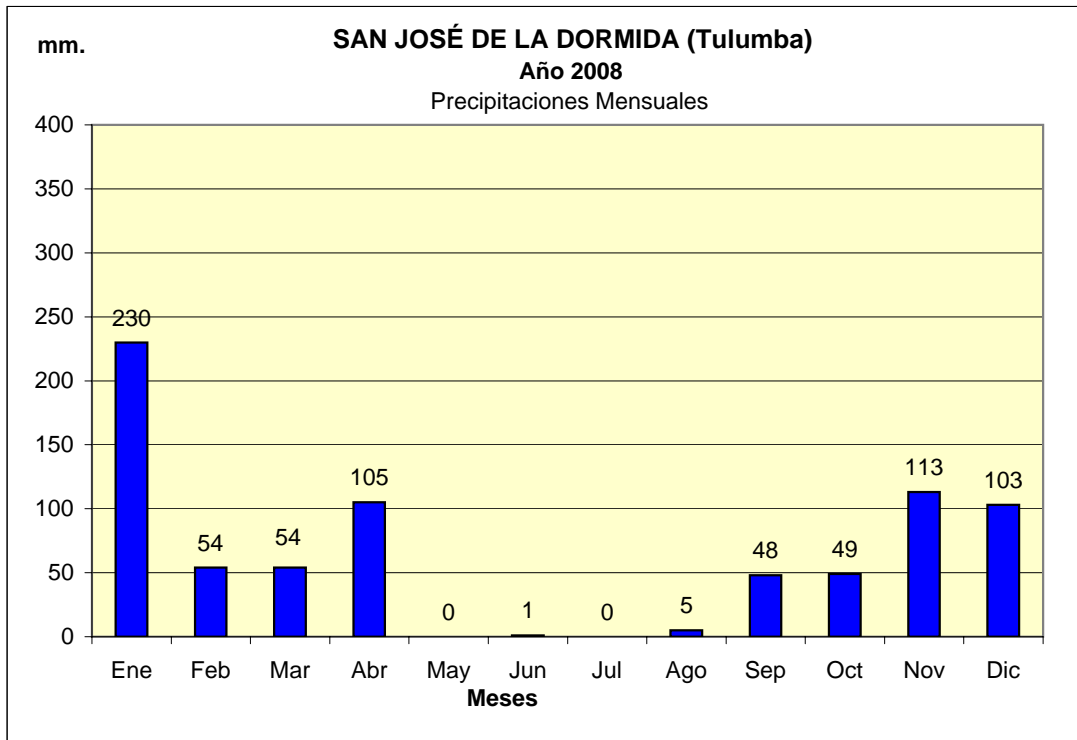

Dpto. TULUMBA
Estadística de Precipitaciones Mensuales Totales - Año 2008
Localidades: SAN JOSÉ DE LA DORMIDA

Fuente: BOLSA DE CEREALES DE CÓRDOBA