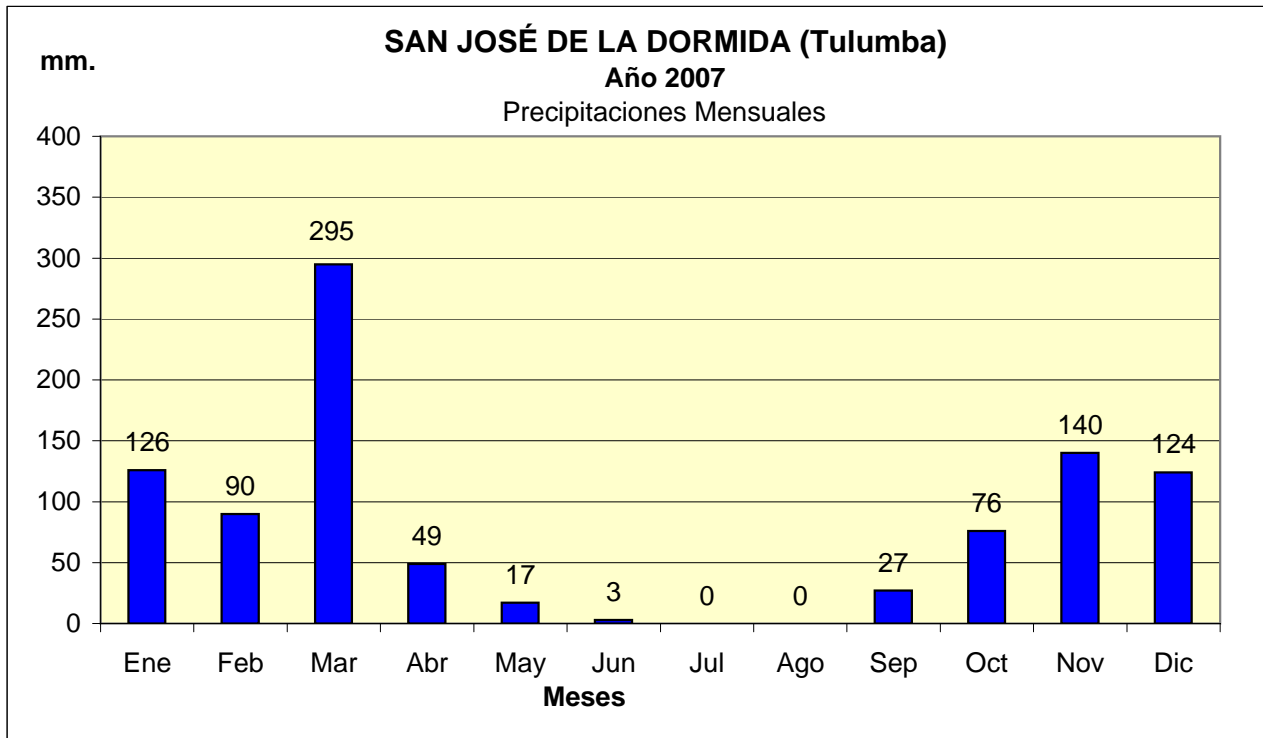

Dpto. TULUMBA
Estadística de Precipitaciones Mensuales Totales - Año 2007
Localidades: SAN JOSÉ DE LA DORMIDA

Fuente: BOLSA DE CEREALES DE CÓRDOBA