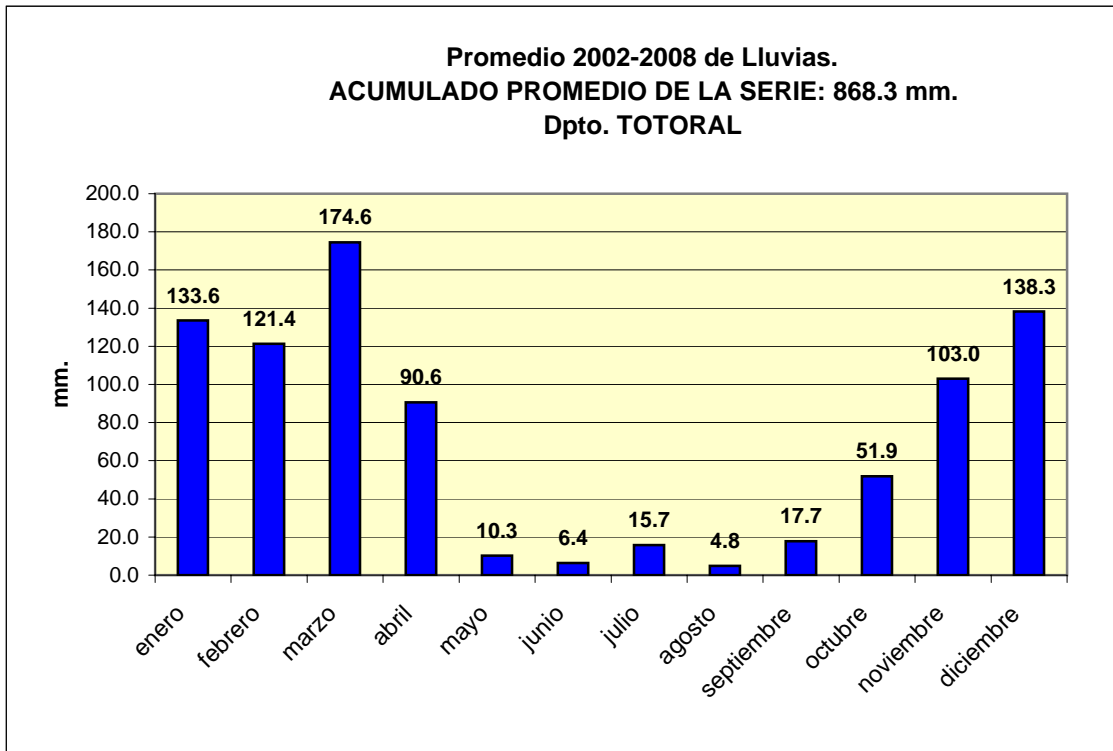

**Dpto. TOTORAL**  
**Precipitaciones 2002 - 2008**  
**Datos de la Localidad: SINSACATE - VILLA DEL TOTORAL**

FUENTES: -SAGPYA (Año 2002-2006) -BOLSA DE CERALES DE CORDOBA (Años 2007-2008)