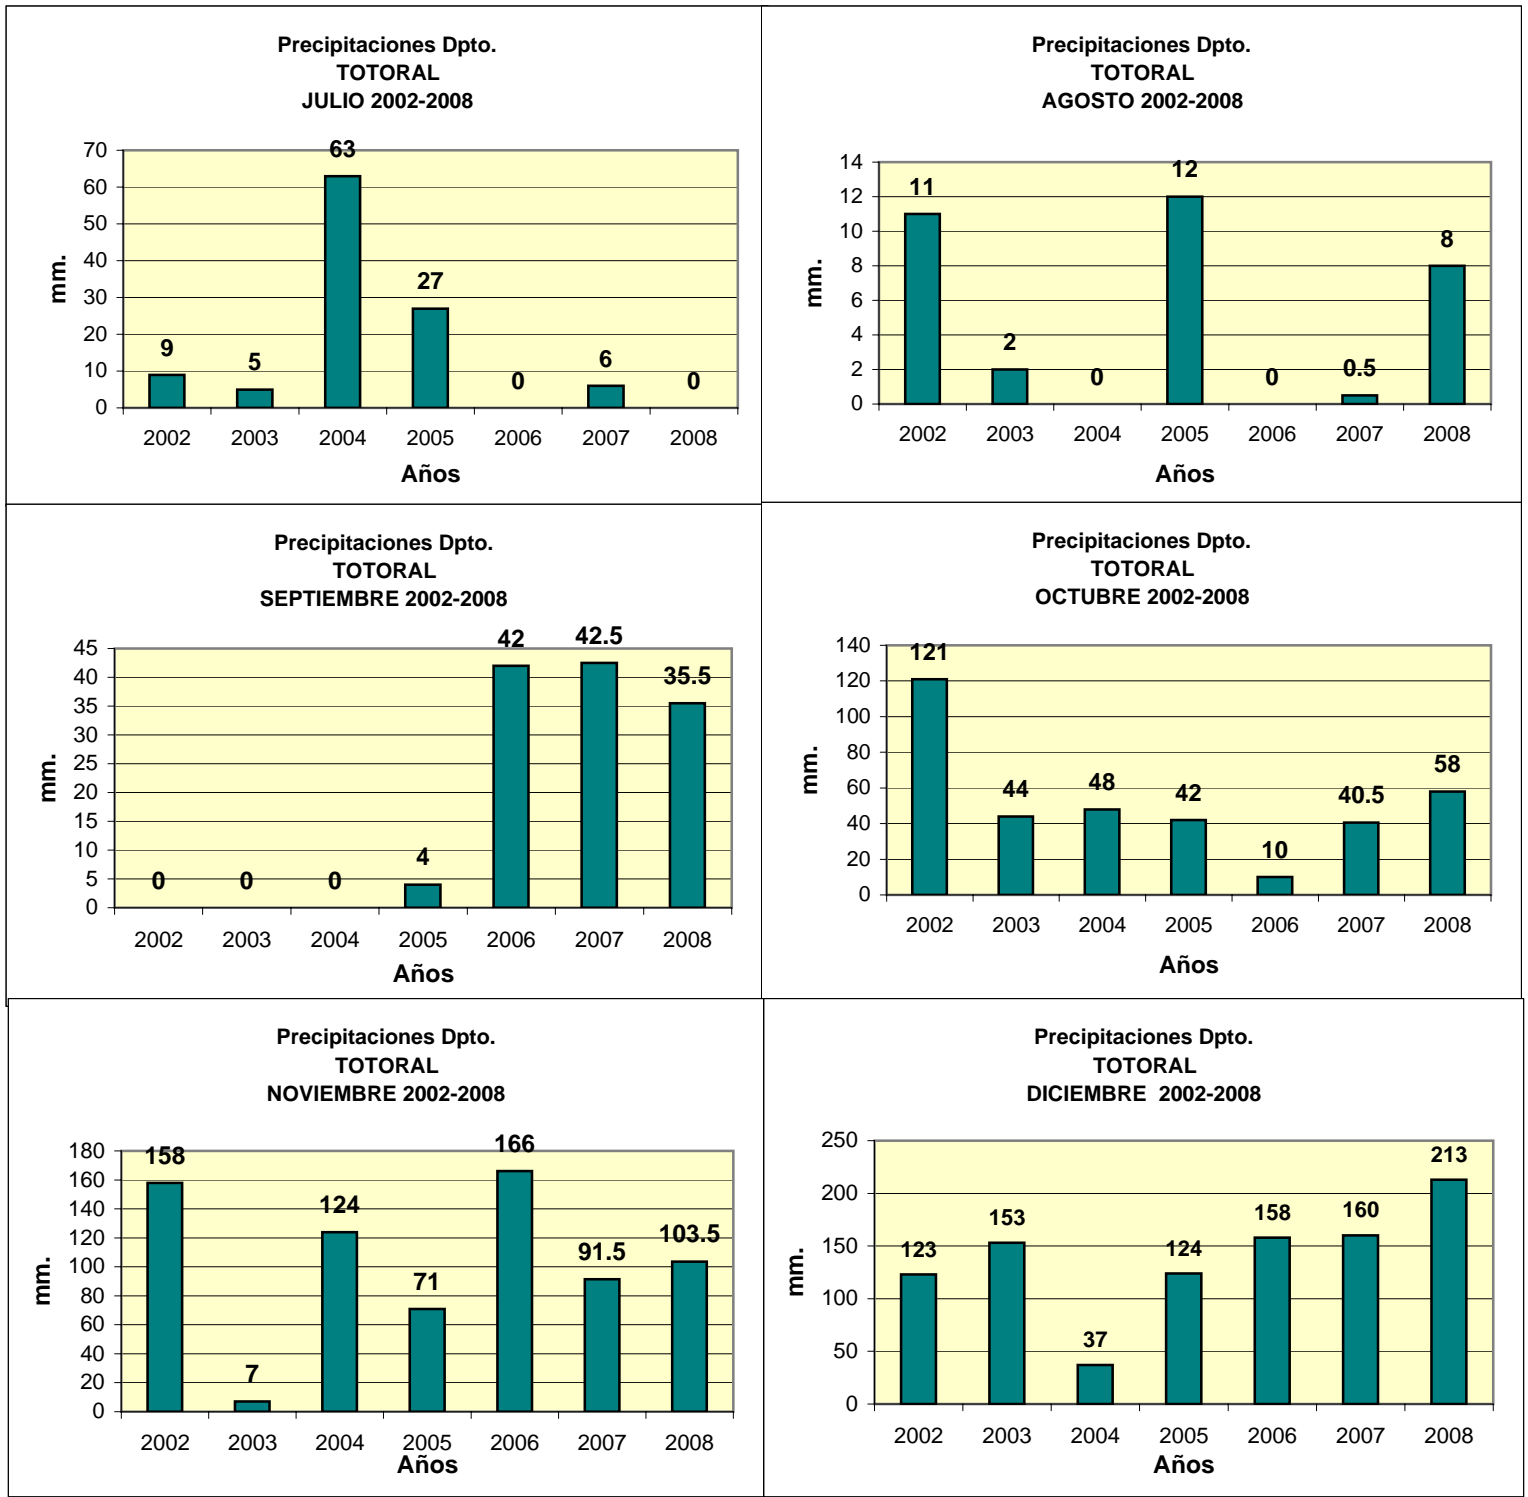

**Dpto. TOTORAL**  
**Precipitaciones 2002 - 2008**  
**Datos de la Localidad: SINSACATE - VILLA DEL TOTORAL**

FUENTES: -SAGPYA (Año 2002-2006) -BOLSA DE CERALES DE CORDOBA (Años 2007-2008)