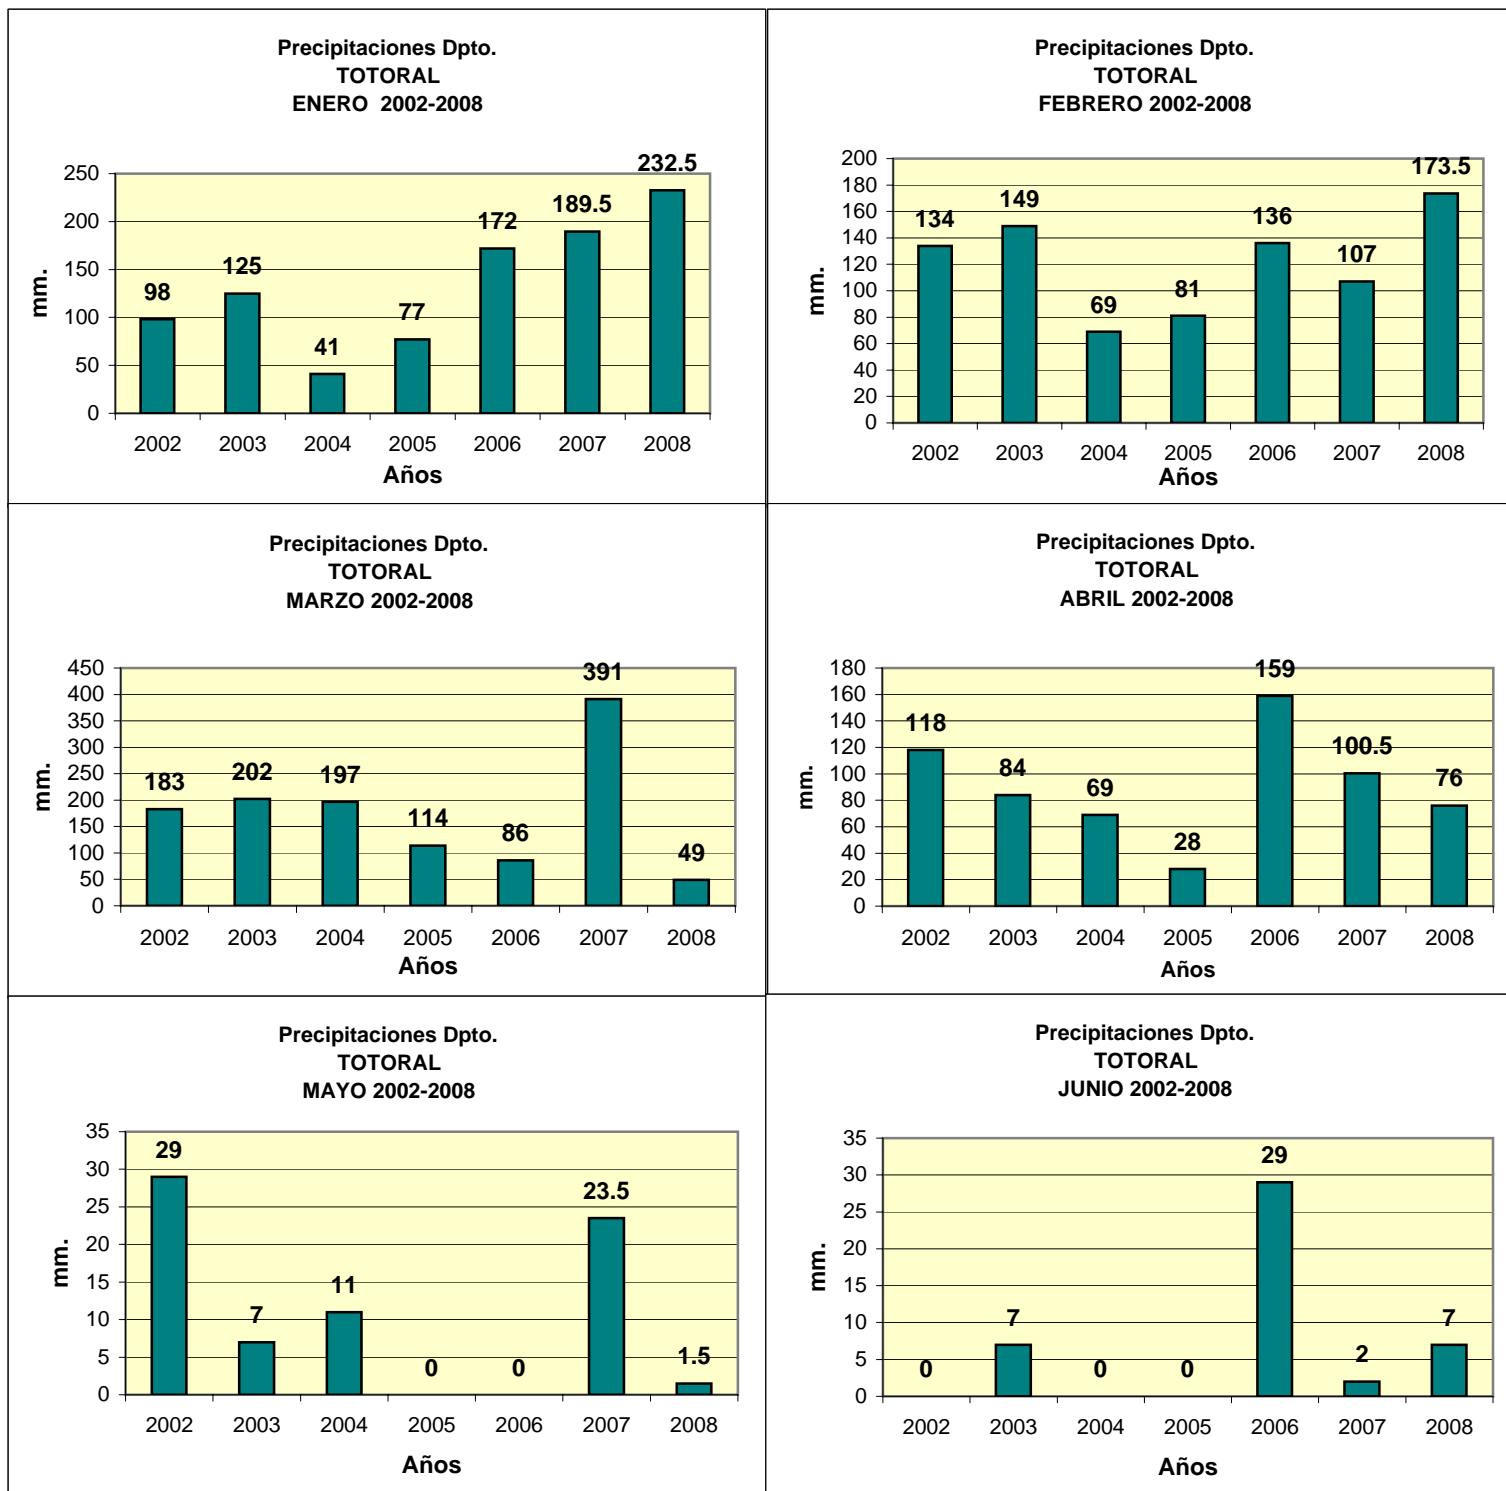

**Dpto. TOTORAL**  
**Precipitaciones 2002 - 2008**  
**Datos de la Localidad: SINSACATE - VILLA DEL TOTORAL**

FUENTES: -SAGPYA (Año 2002-2006) -BOLSA DE CERALES DE CORDOBA (Años 2007-2008)