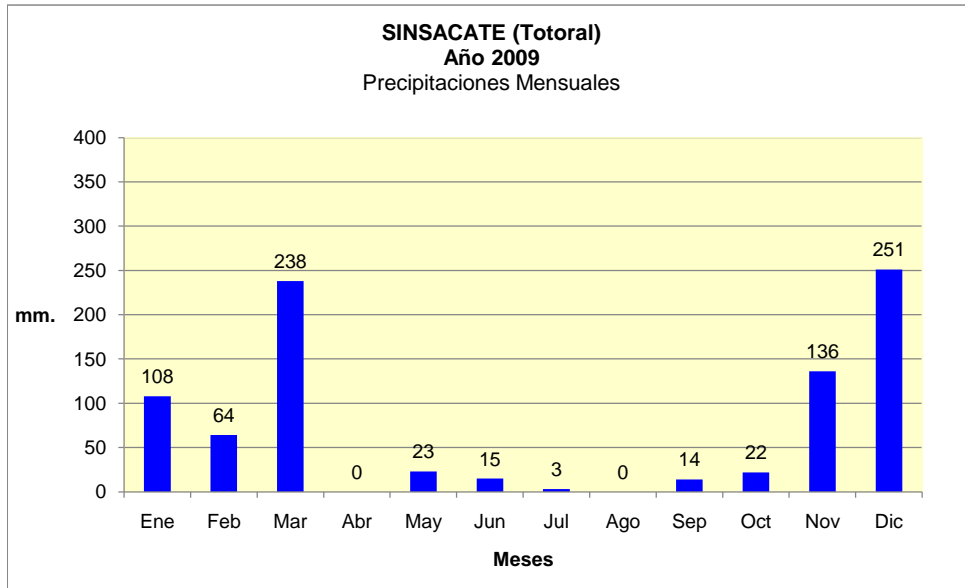

Dpto. TOTORAL
Estadística de Precipitaciones Mensuales Totales - Año 2009
 Localidades: SINSACATE - VILLA DEL TOTORAL

Fuente: BOLSA DE CEREALES DE CÓRDOBA