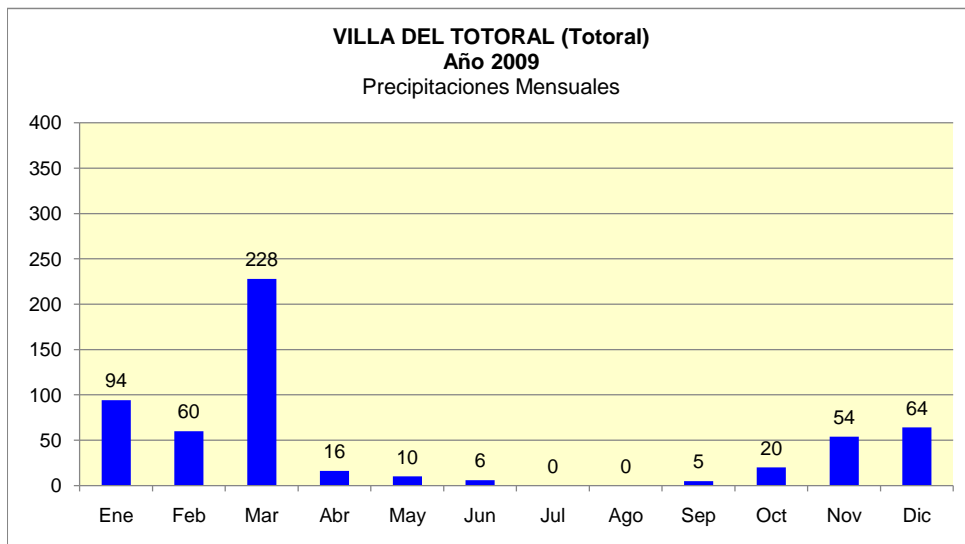

Dpto. TOTORAL
Estadística de Precipitaciones Mensuales Totales - Año 2009
 Localidades: SINSACATE - VILLA DEL TOTORAL

Fuente: BOLSA DE CEREALES DE CÓRDOBA