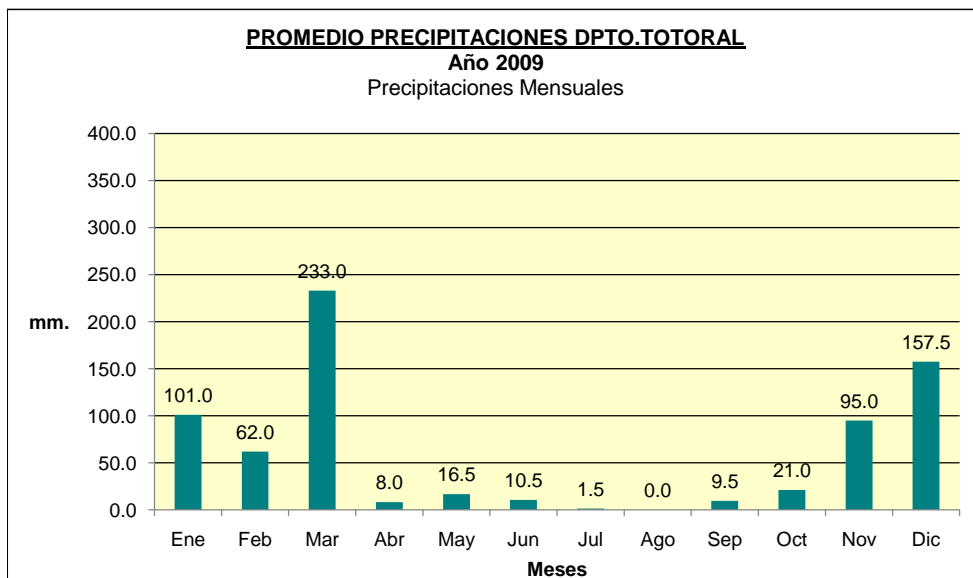

Dpto. TOTORAL
Estadística de Precipitaciones Mensuales Totales - Año 2009
 Localidades: SINSACATE - VILLA DEL TOTORAL

Fuente: BOLSA DE CEREALES DE CÓRDOBA