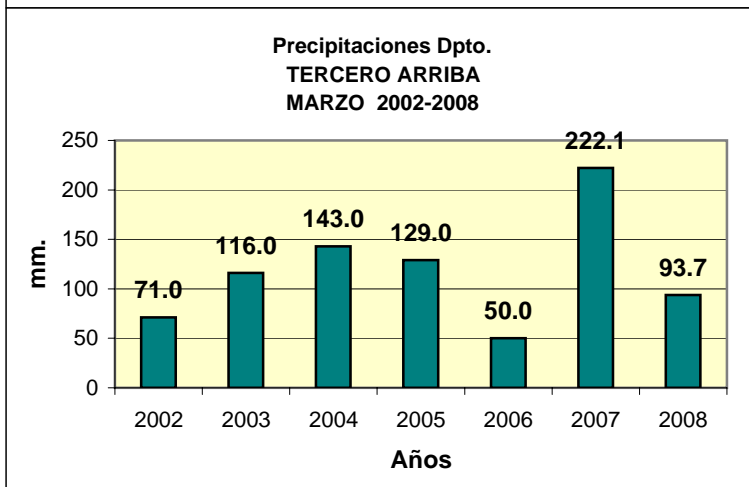

Dpto. TERCERO ARRIBA
Precipitaciones 2002 - 2008

Datos de la Localidad: ALMAFUERTE - GRAL. FOTHERINGHAN - HERNANDO - LAS ISLETILLAS - JAMES CRAIK - RÍO TERCERO - LAS PERDICES - TANCACHA

FUENTES: -SAGPYA (Año 2002-2006) -BOLSA DE CEREALES DE CORDOBA (Años 2007-2008)