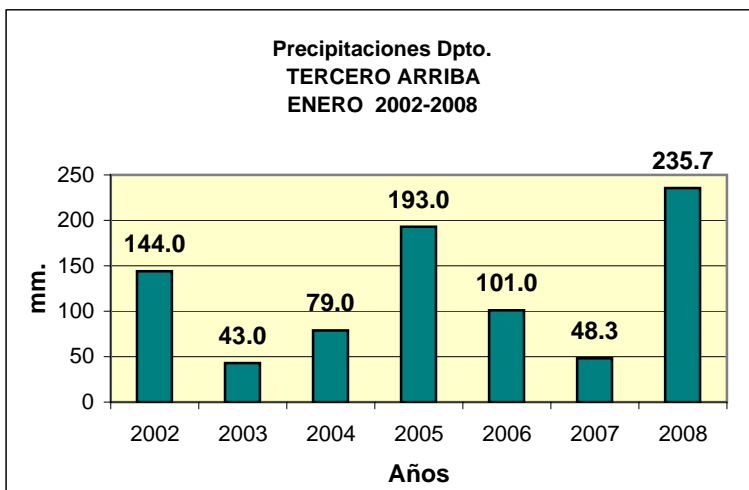

Dpto. TERCERO ARRIBA
Precipitaciones 2002 - 2008

Datos de la Localidad: ALMAFUERTE - GRAL. FOTHERINGHAN - HERNANDO - LAS ISLETILLAS - JAMES CRAIK - RÍO TERCERO - LAS PERDICES - TANCACHA

FUENTES: -SAGPYA (Año 2002-2006) -BOLSA DE CEREALES DE CORDOBA (Años 2007-2008)