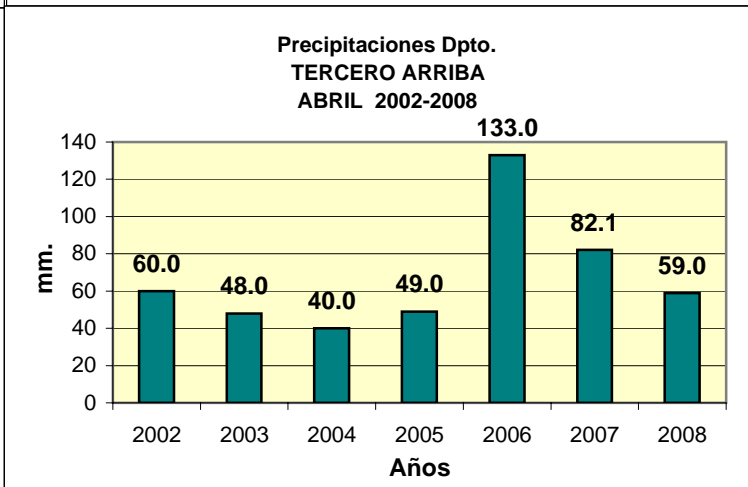

Dpto. TERCERO ARRIBA
Precipitaciones 2002 - 2008

Datos de la Localidad: ALMAFUERTE - GRAL. FOTHERINGHAN - HERNANDO - LAS ISLETILLAS - JAMES CRAIK - RÍO TERCERO - LAS PERDICES - TANCACHA

FUENTES: -SAGPYA (Año 2002-2006) -BOLSA DE CEREALES DE CORDOBA (Años 2007-2008)