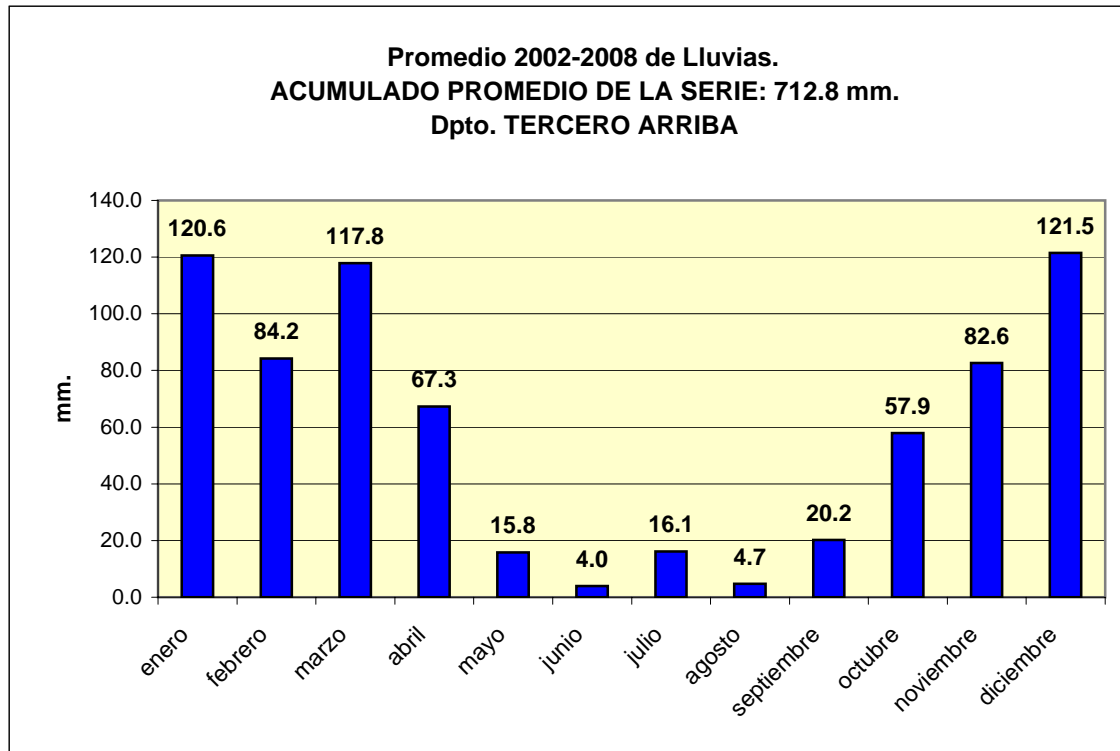

Dpto. TERCERO ARRIBA
Precipitaciones 2002 - 2008

Datos de la Localidad: ALMAFUERTE - GRAL. FOTHERINGHAN - HERNANDO - LAS ISLETILLAS - JAMES CRAIK - RÍO TERCERO - LAS PERDICES - TANCACHA

FUENTES: -SAGPYA (Año 2002-2006) -BOLSA DE CEREALES DE CORDOBA (Años 2007-2008)