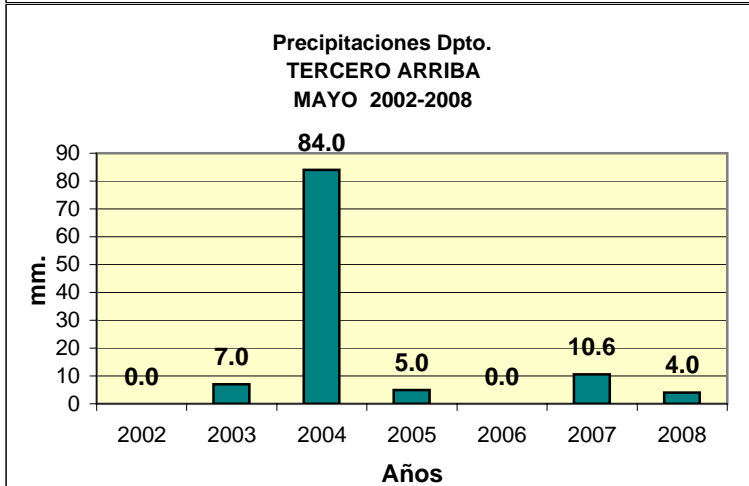

Dpto. TERCERO ARRIBA
Precipitaciones 2002 - 2008

Datos de la Localidad: ALMAFUERTE - GRAL. FOTHERINGHAN - HERNANDO - LAS ISLETILLAS - JAMES CRAIK - RÍO TERCERO - LAS PERDICES - TANCACHA

FUENTES: -SAGPYA (Año 2002-2006) -BOLSA DE CEREALES DE CORDOBA (Años 2007-2008)