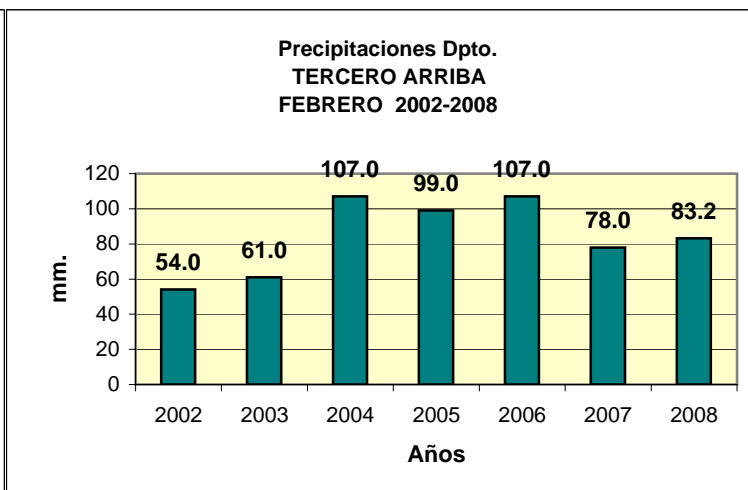

Dpto. TERCERO ARRIBA
Precipitaciones 2002 - 2008

Datos de la Localidad: ALMAFUERTE - GRAL. FOTHERINGHAN - HERNANDO - LAS ISLETILLAS - JAMES CRAIK - RÍO TERCERO - LAS PERDICES - TANCACHA

FUENTES: -SAGPYA (Año 2002-2006) -BOLSA DE CEREALES DE CORDOBA (Años 2007-2008)