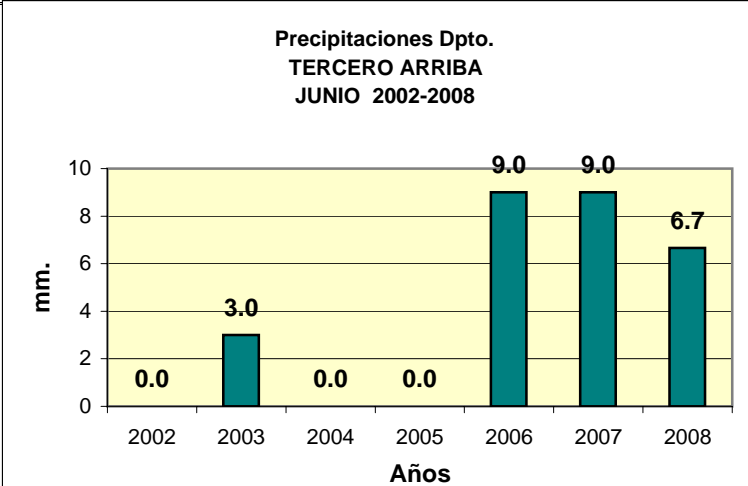

Dpto. TERCERO ARRIBA
Precipitaciones 2002 - 2008

Datos de la Localidad: ALMAFUERTE - GRAL. FOTHERINGHAN - HERNANDO - LAS ISLETILLAS - JAMES CRAIK - RÍO TERCERO - LAS PERDICES - TANCACHA

FUENTES: -SAGPYA (Año 2002-2006) -BOLSA DE CEREALES DE CORDOBA (Años 2007-2008)