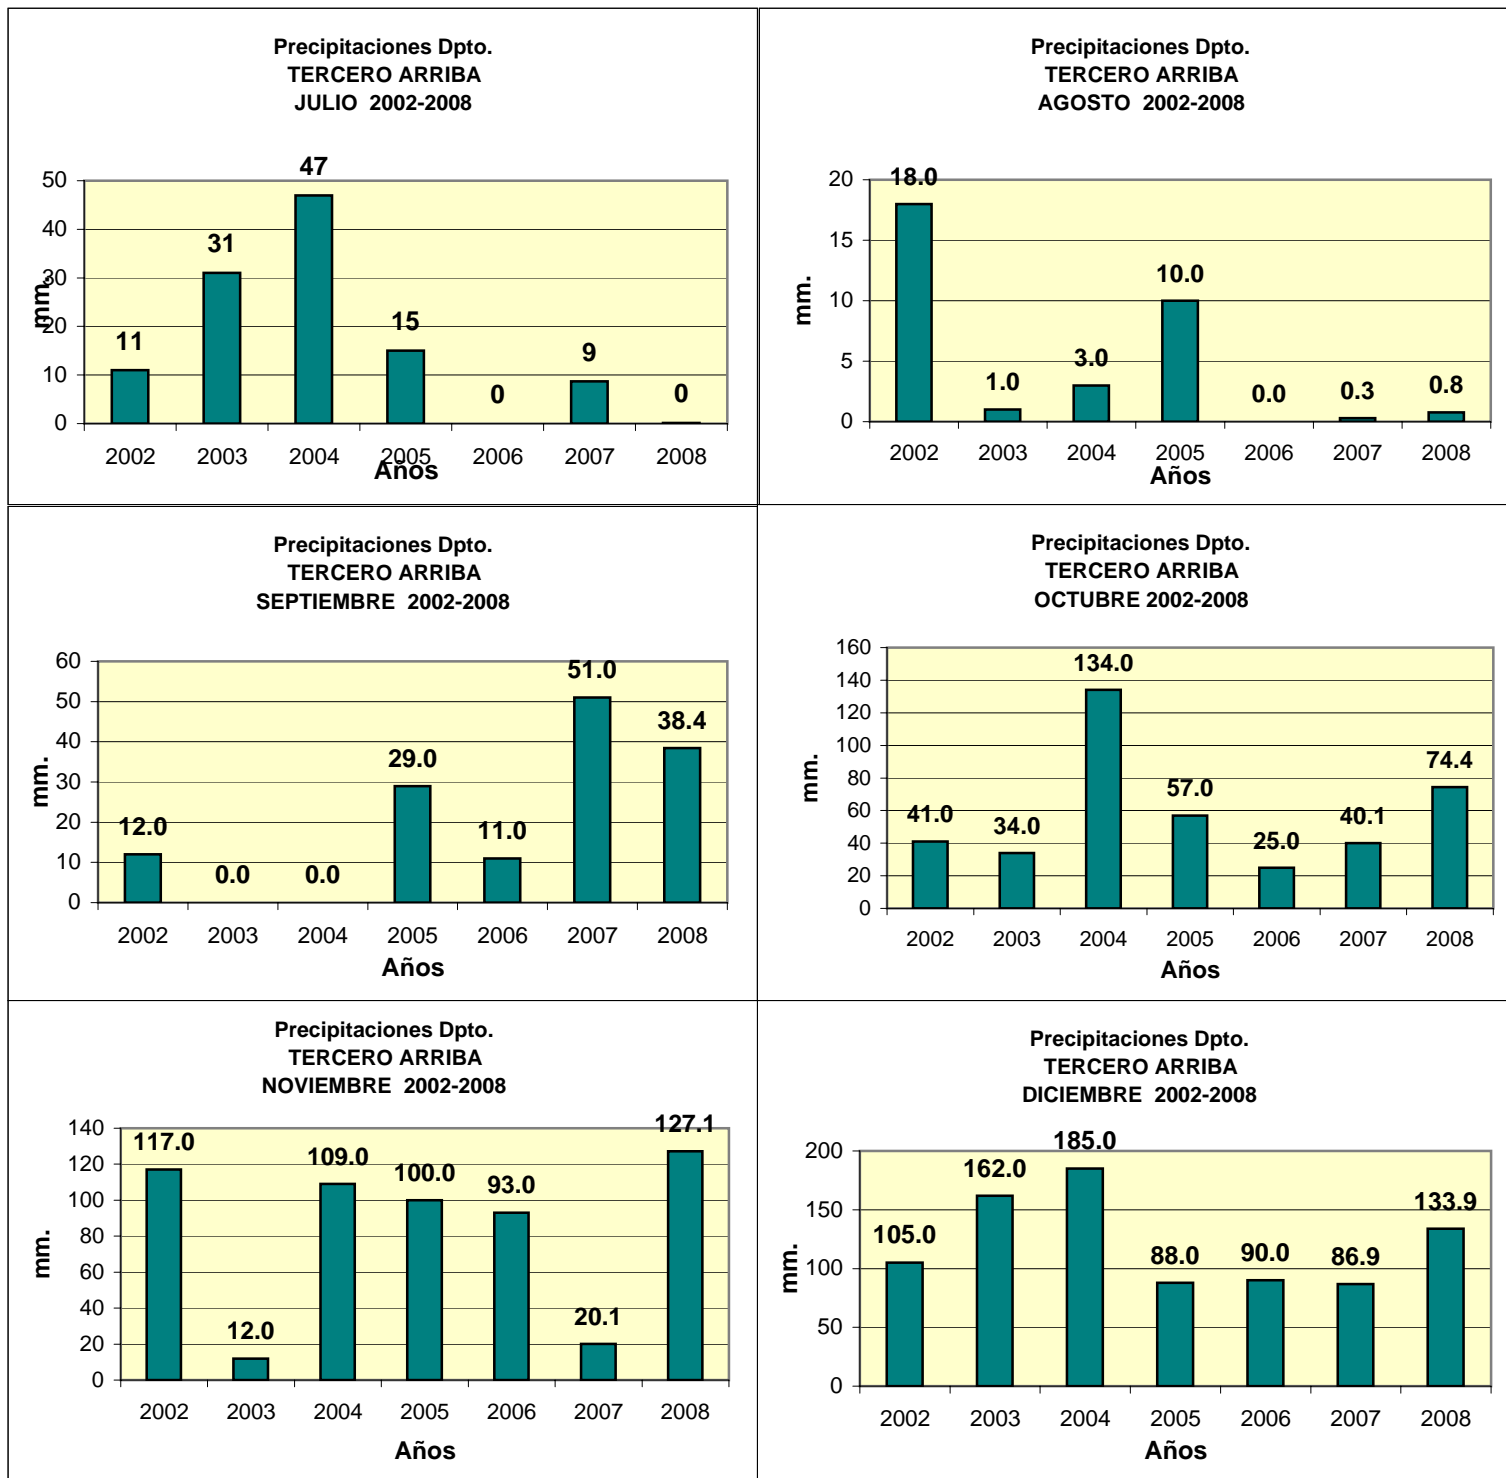

Dpto. TERCERO ARRIBA
Precipitaciones 2002 - 2008

Datos de la Localidad: ALMAFUERTE - GRAL. FOTHERINGHAN - HERNANDO - LAS ISLETILLAS - JAMES CRAIK - RÍO TERCERO - LAS PERDICES - TANCACHA

FUENTES: -SAGPYA (Año 2002-2006) -BOLSA DE CEREALES DE CORDOBA (Años 2007-2008)