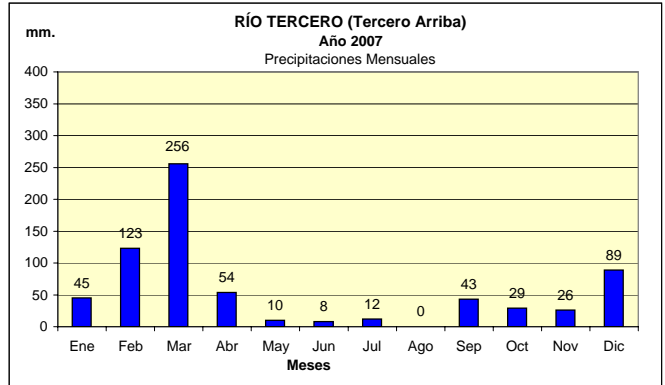

Dpto. TERCERO ARRIBA
Estadística de Precipitaciones Mensuales Totales - Año 2007
 Localidades: ALMAFUERTE - GRAL. FOTHERINGHAM - HERNANDO - JAMES CRAIK - RÍO TERCERO - LAS PERDICES - TANCACHA

Fuente: BOLSA DE CEREALES DE CÓRDOBA