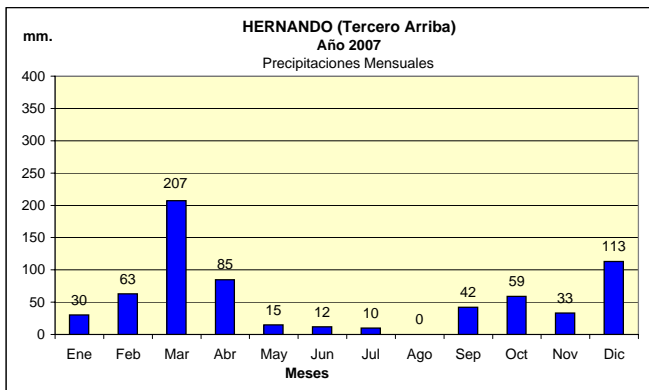

Dpto. TERCERO ARRIBA
Estadística de Precipitaciones Mensuales Totales - Año 2007
 Localidades: ALMAFUERTE - GRAL. FOTHERINGHAM - HERNANDO - JAMES CRAIK - RÍO TERCERO - LAS PERDICES - TANCACHA

Fuente: BOLSA DE CEREALES DE CÓRDOBA