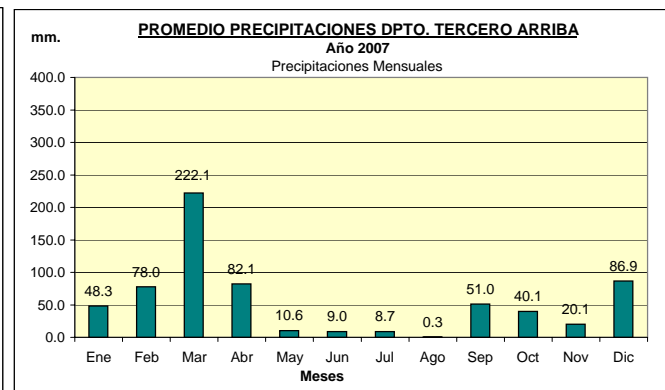

Dpto. TERCERO ARRIBA
Estadística de Precipitaciones Mensuales Totales - Año 2007
 Localidades: ALMAFUERTE - GRAL. FOTHERINGHAM - HERNANDO - JAMES CRAIK - RÍO TERCERO - LAS PERDICES - TANCACHA

Fuente: BOLSA DE CEREALES DE CÓRDOBA