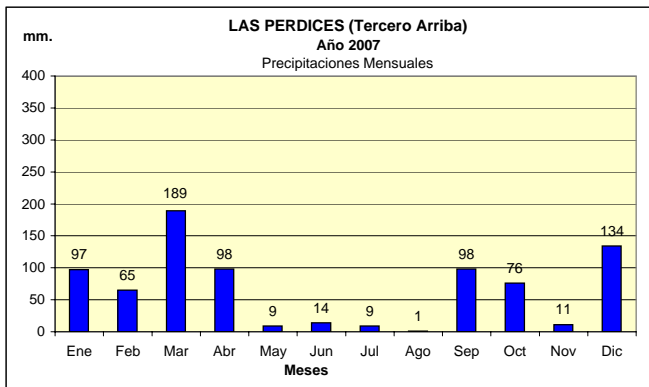

Dpto. TERCERO ARRIBA
Estadística de Precipitaciones Mensuales Totales - Año 2007
 Localidades: ALMAFUERTE - GRAL. FOTHERINGHAM - HERNANDO - JAMES CRAIK - RÍO TERCERO - LAS PERDICES - TANCACHA

Fuente: BOLSA DE CEREALES DE CÓRDOBA