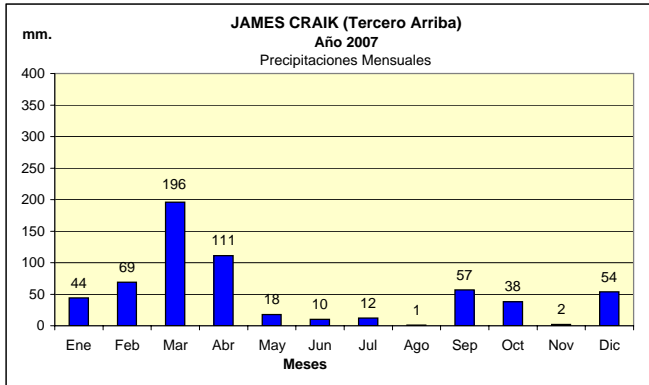

Dpto. TERCERO ARRIBA
Estadística de Precipitaciones Mensuales Totales - Año 2007
 Localidades: ALMAFUERTE - GRAL. FOTHERINGHAM - HERNANDO - JAMES CRAIK - RÍO TERCERO - LAS PERDICES - TANCACHA

Fuente: BOLSA DE CEREALES DE CÓRDOBA