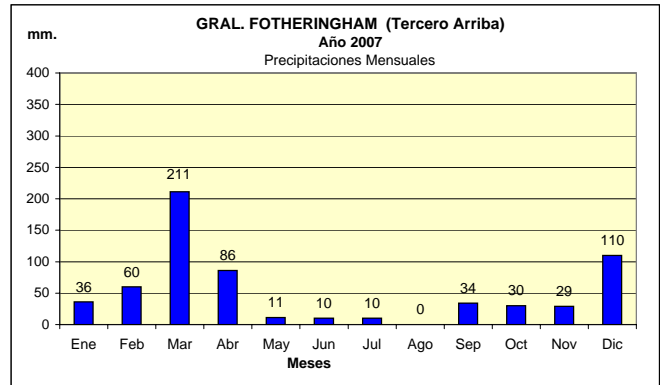

Dpto. TERCERO ARRIBA
Estadística de Precipitaciones Mensuales Totales - Año 2007
 Localidades: ALMAFUERTE - GRAL. FOTHERINGHAM - HERNANDO - JAMES CRAIK - RÍO TERCERO - LAS PERDICES - TANCACHA

Fuente: BOLSA DE CEREALES DE CÓRDOBA