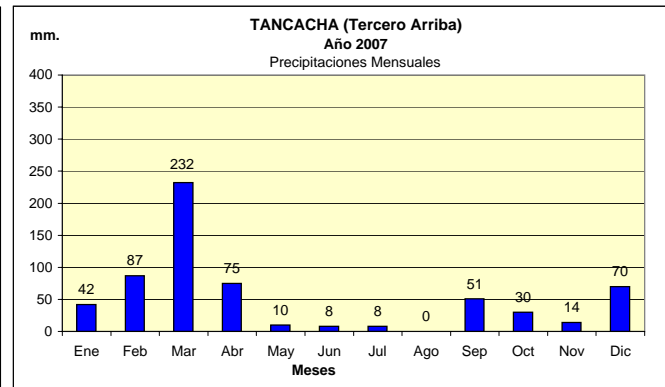

Dpto. TERCERO ARRIBA
Estadística de Precipitaciones Mensuales Totales - Año 2007
 Localidades: ALMAFUERTE - GRAL. FOTHERINGHAM - HERNANDO - JAMES CRAIK - RÍO TERCERO - LAS PERDICES - TANCACHA

Fuente: BOLSA DE CEREALES DE CÓRDOBA