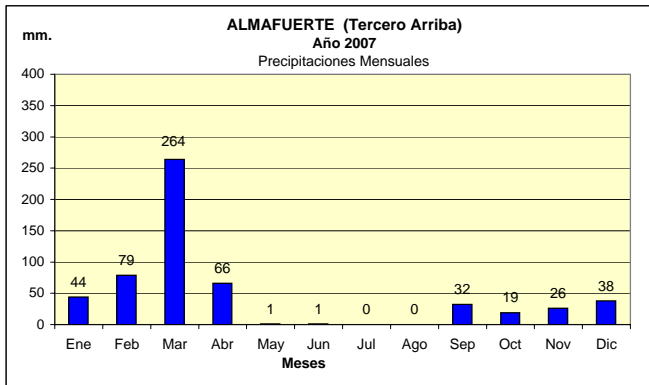

Dpto. TERCERO ARRIBA
Estadística de Precipitaciones Mensuales Totales - Año 2007
 Localidades: ALMAFUERTE - GRAL. FOTHERINGHAM - HERNANDO - JAMES CRAIK - RÍO TERCERO - LAS PERDICES - TANCACHA

Fuente: BOLSA DE CEREALES DE CÓRDOBA