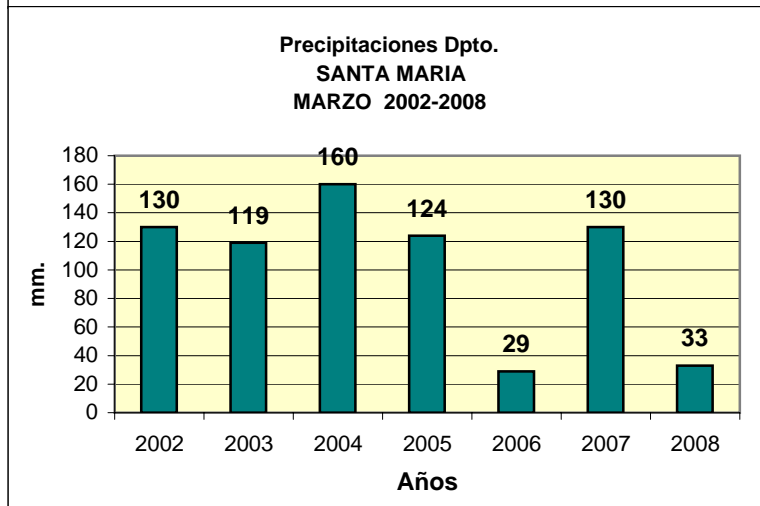

Dpto. SANTA MARIA
Precipitaciones 2002 - 2008
Datos de la Localidad: DESPEÑADEROS

FUENTES: -SAGPYA (Año 2002-2006) -BOLSA DE CEREALES DE CORDOBA (Años 2007-2008)