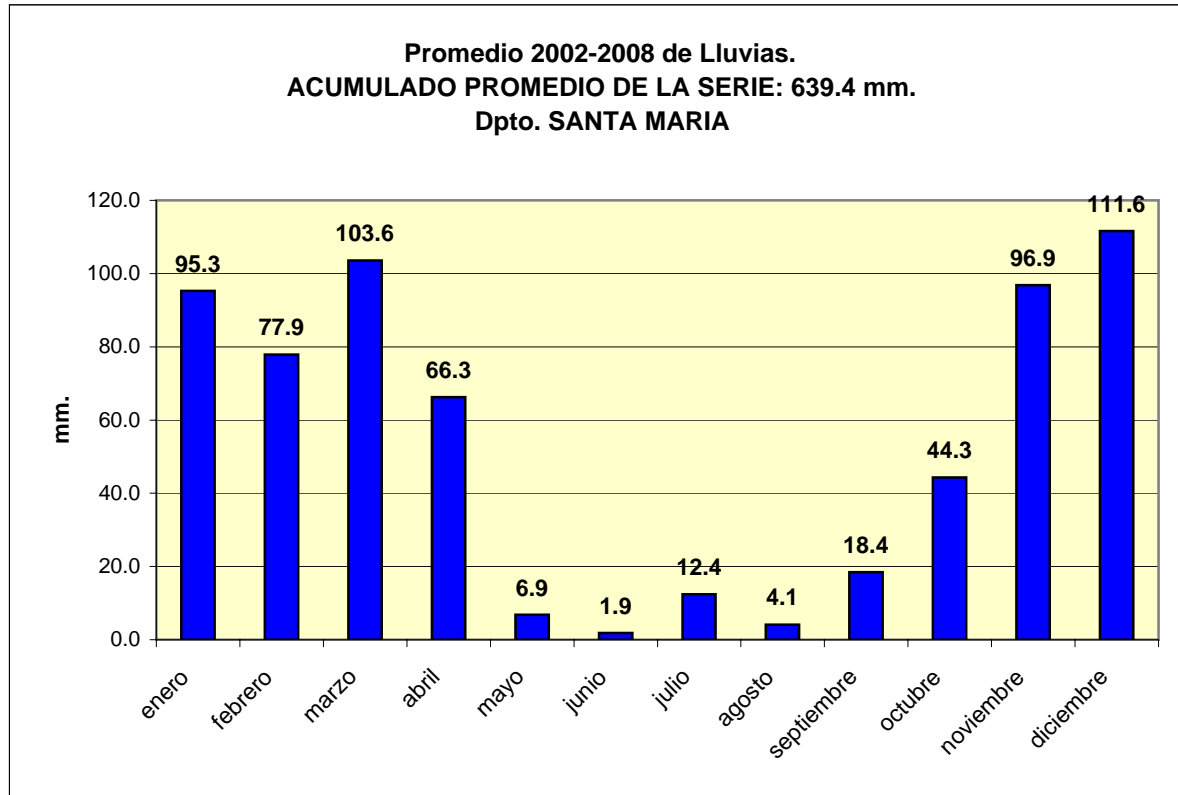

Dpto. SANTA MARIA
Precipitaciones 2002 - 2008
Datos de la Localidad: DESPEÑADEROS

FUENTES: -SAGPYA (Año 2002-2006) -BOLSA DE CEREALES DE CORDOBA (Años 2007-2008)