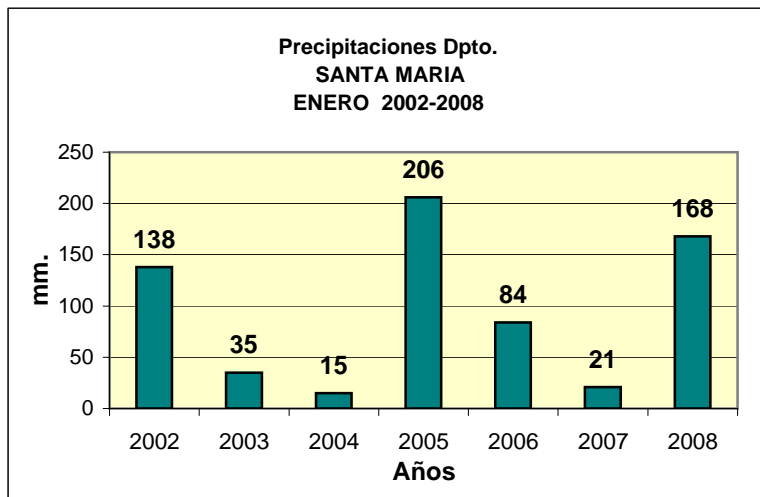

Dpto. SANTA MARIA
Precipitaciones 2002 - 2008
Datos de la Localidad: DESPEÑADEROS

FUENTES: -SAGPYA (Año 2002-2006) -BOLSA DE CEREALES DE CORDOBA (Años 2007-2008)