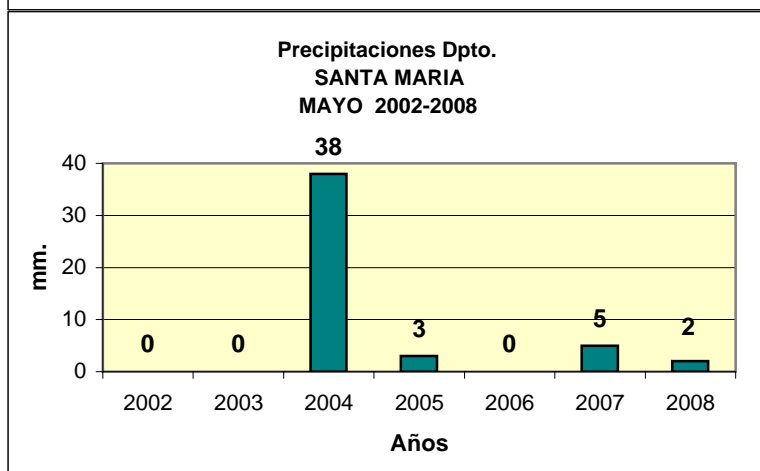

Dpto. SANTA MARIA
Precipitaciones 2002 - 2008
Datos de la Localidad: DESPEÑADEROS

FUENTES: -SAGPYA (Año 2002-2006) -BOLSA DE CEREALES DE CORDOBA (Años 2007-2008)