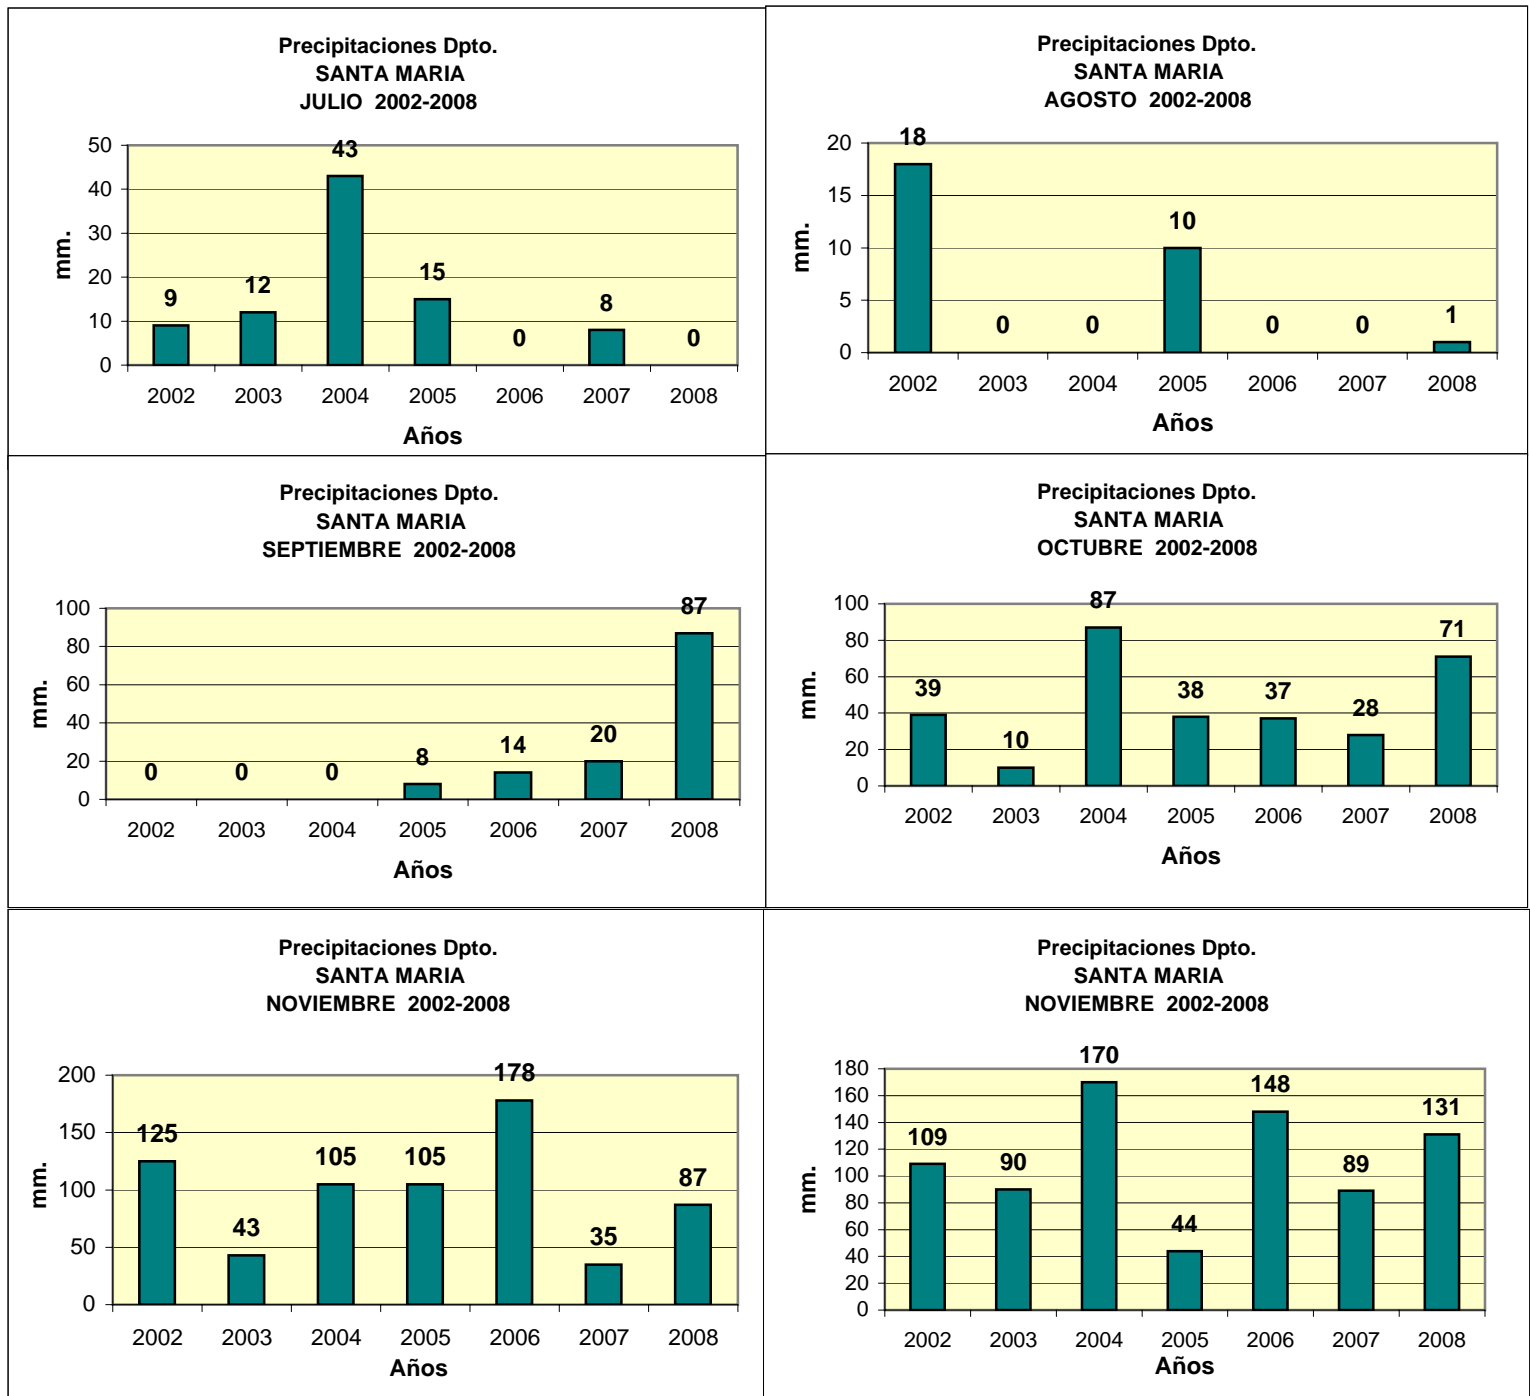

Dpto. SANTA MARIA
Precipitaciones 2002 - 2008
Datos de la Localidad: DESPEÑADEROS

FUENTES: -SAGPYA (Año 2002-2006) -BOLSA DE CEREALES DE CORDOBA (Años 2007-2008)