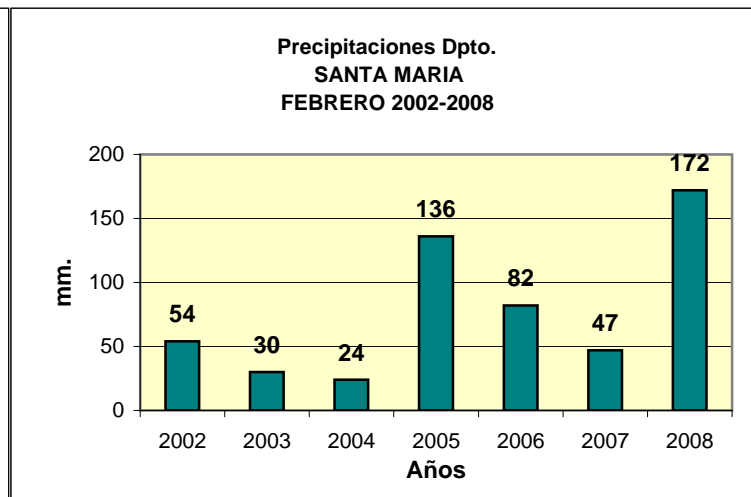

Dpto. SANTA MARIA
Precipitaciones 2002 - 2008
Datos de la Localidad: DESPEÑADEROS

FUENTES: -SAGPYA (Año 2002-2006) -BOLSA DE CEREALES DE CORDOBA (Años 2007-2008)