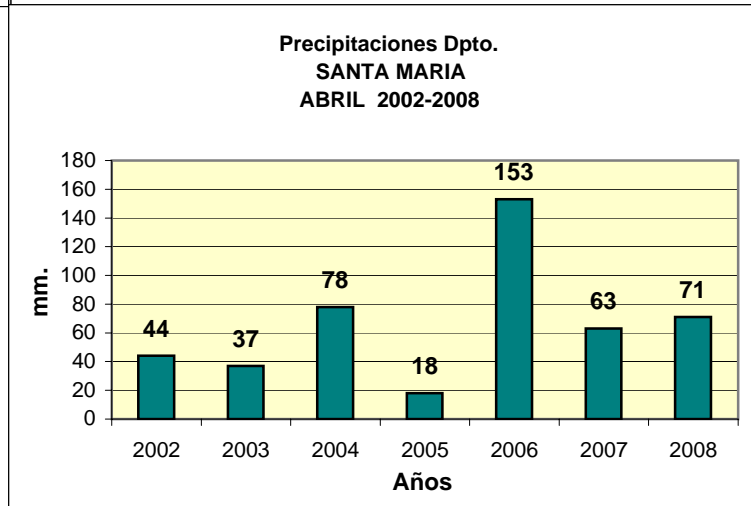

Dpto. SANTA MARIA
Precipitaciones 2002 - 2008
Datos de la Localidad: DESPEÑADEROS

FUENTES: -SAGPYA (Año 2002-2006) -BOLSA DE CEREALES DE CORDOBA (Años 2007-2008)