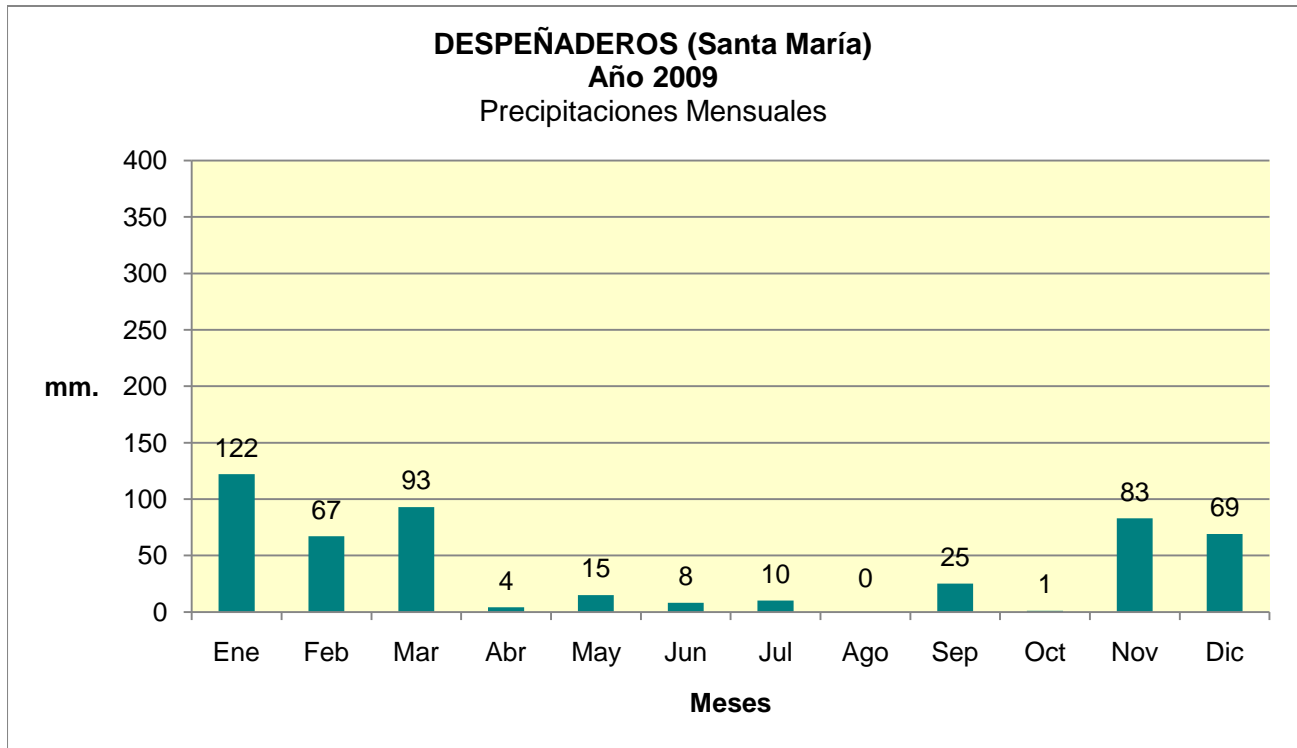

**Dpto. SANTA MARÍA**  
**Estadística de Precipitaciones Mensuales Totales - Año 2009**  
Localidades: DESPEÑADEROS

Fuente: BOLSA DE CEREALES DE CÓRDOBA