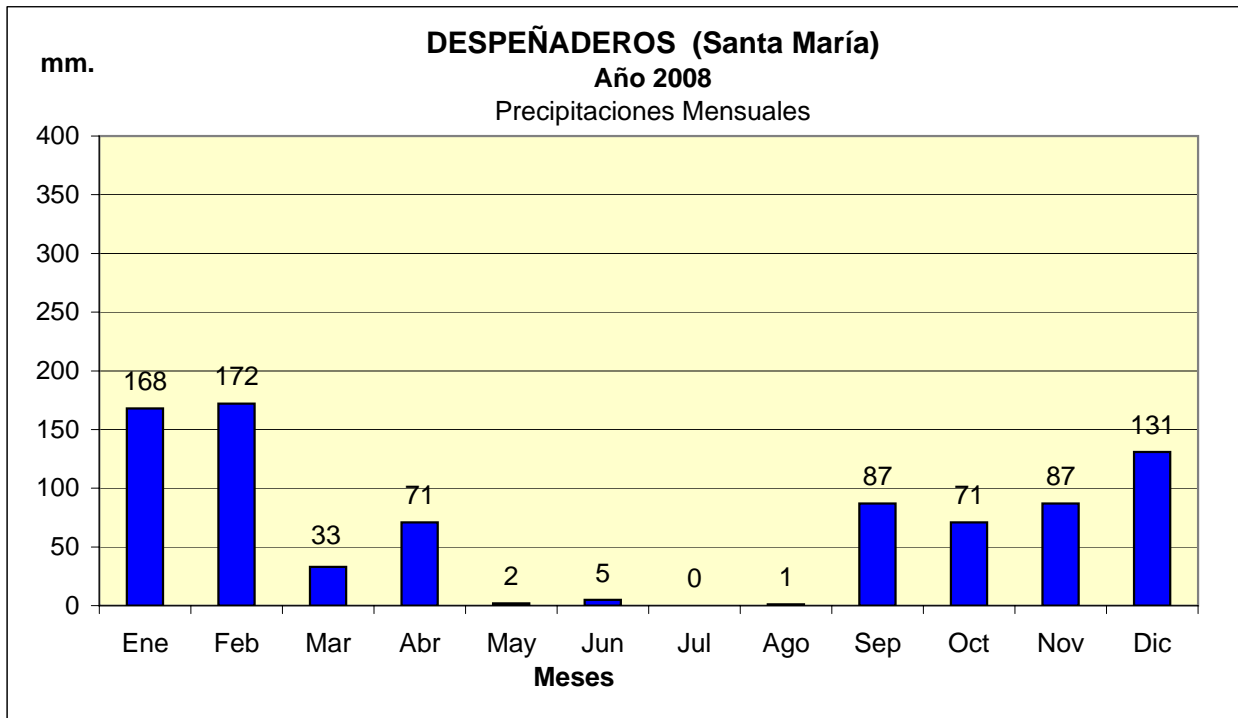

Dpto. SANTA MARÍA
Estadística de Precipitaciones Mensuales Totales - Año 2008
Localidades: DESPEÑADEROS

Fuente: BOLSA DE CEREALES DE CÓRDOBA