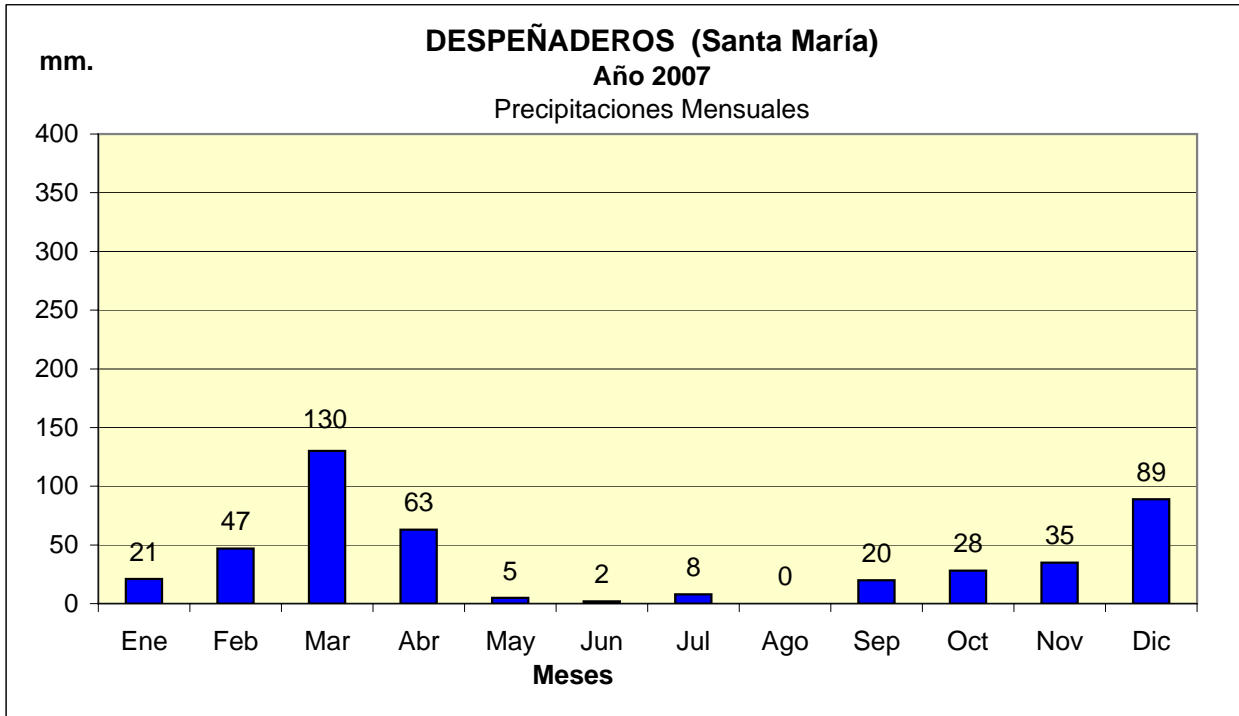

**Dpto. SANTA MARÍA**  
**Estadística de Precipitaciones Mensuales Totales - Año 2007**  
Localidades: DESPEÑADEROS

Fuente: BOLSA DE CEREALES DE CÓRDOBA