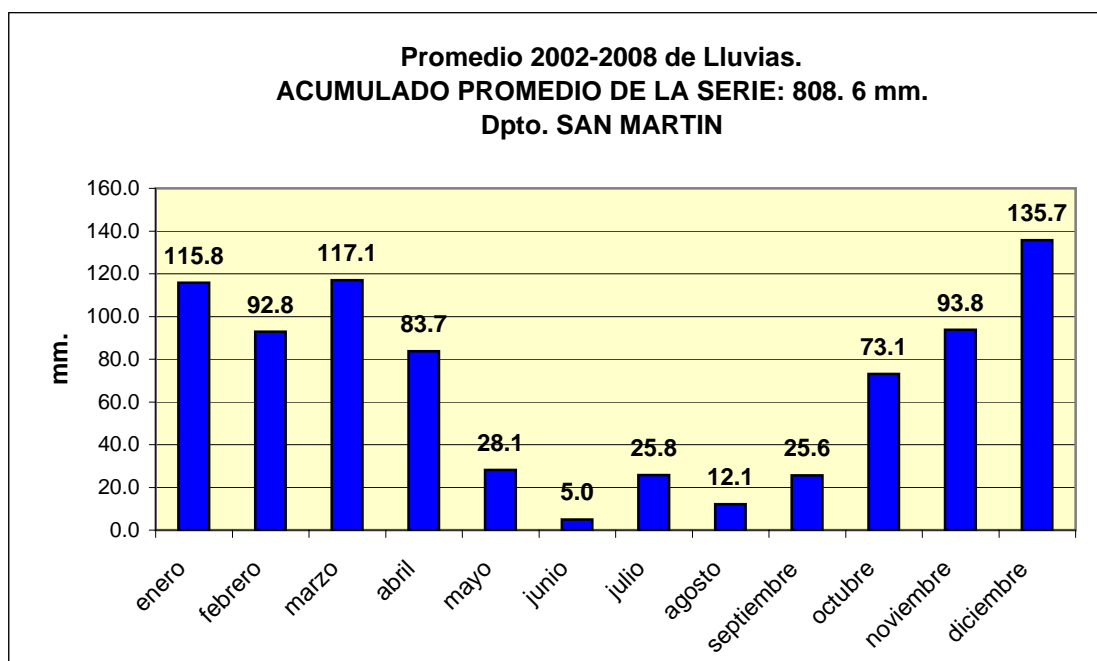

Dpto. GENERAL SAN MARTIN
Precipitaciones 2002 - 2008

Datos de la Localidad: VILLA MARIA - VILLA NUEVA - ARROYO CABRAL - LA LAGUNA - SILVIO PÉLLICO -CHAZÓN

FUENTES: -SAGPYA (Año 2002-2006) -BOLSA DE CEREALES DE CORDOBA (Años 2007-2008)