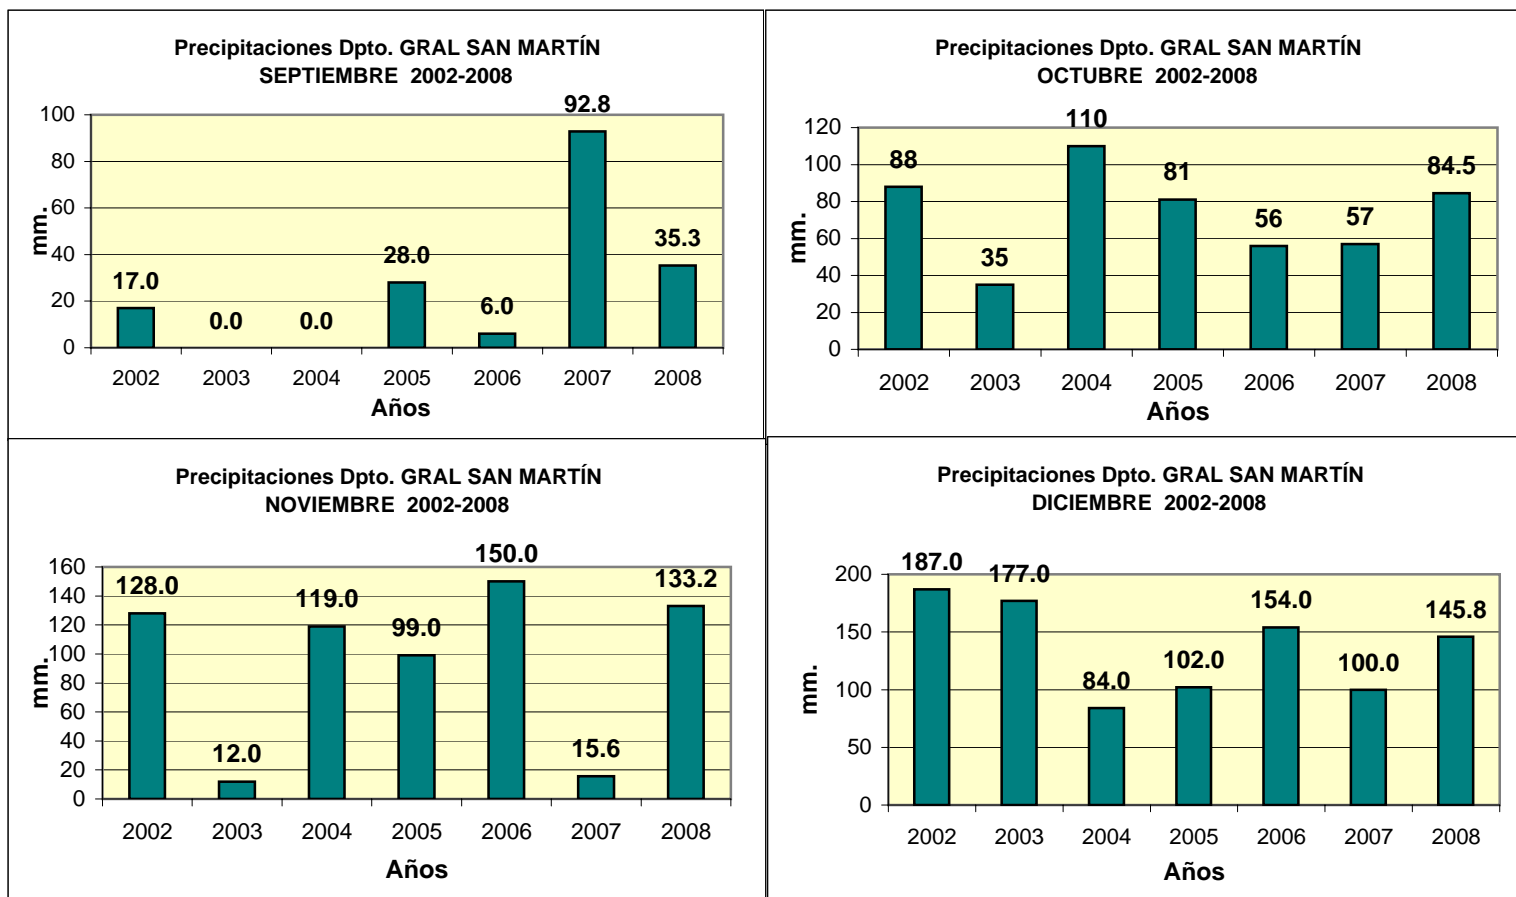

Dpto. GENERAL SAN MARTIN
Precipitaciones 2002 - 2008

Datos de la Localidad: VILLA MARIA - VILLA NUEVA - ARROYO CABRAL - LA LAGUNA - SILVIO PÉLLICO -CHAZÓN

FUENTES: -SAGPYA (Año 2002-2006) -BOLSA DE CEREALES DE CORDOBA (Años 2007-2008)