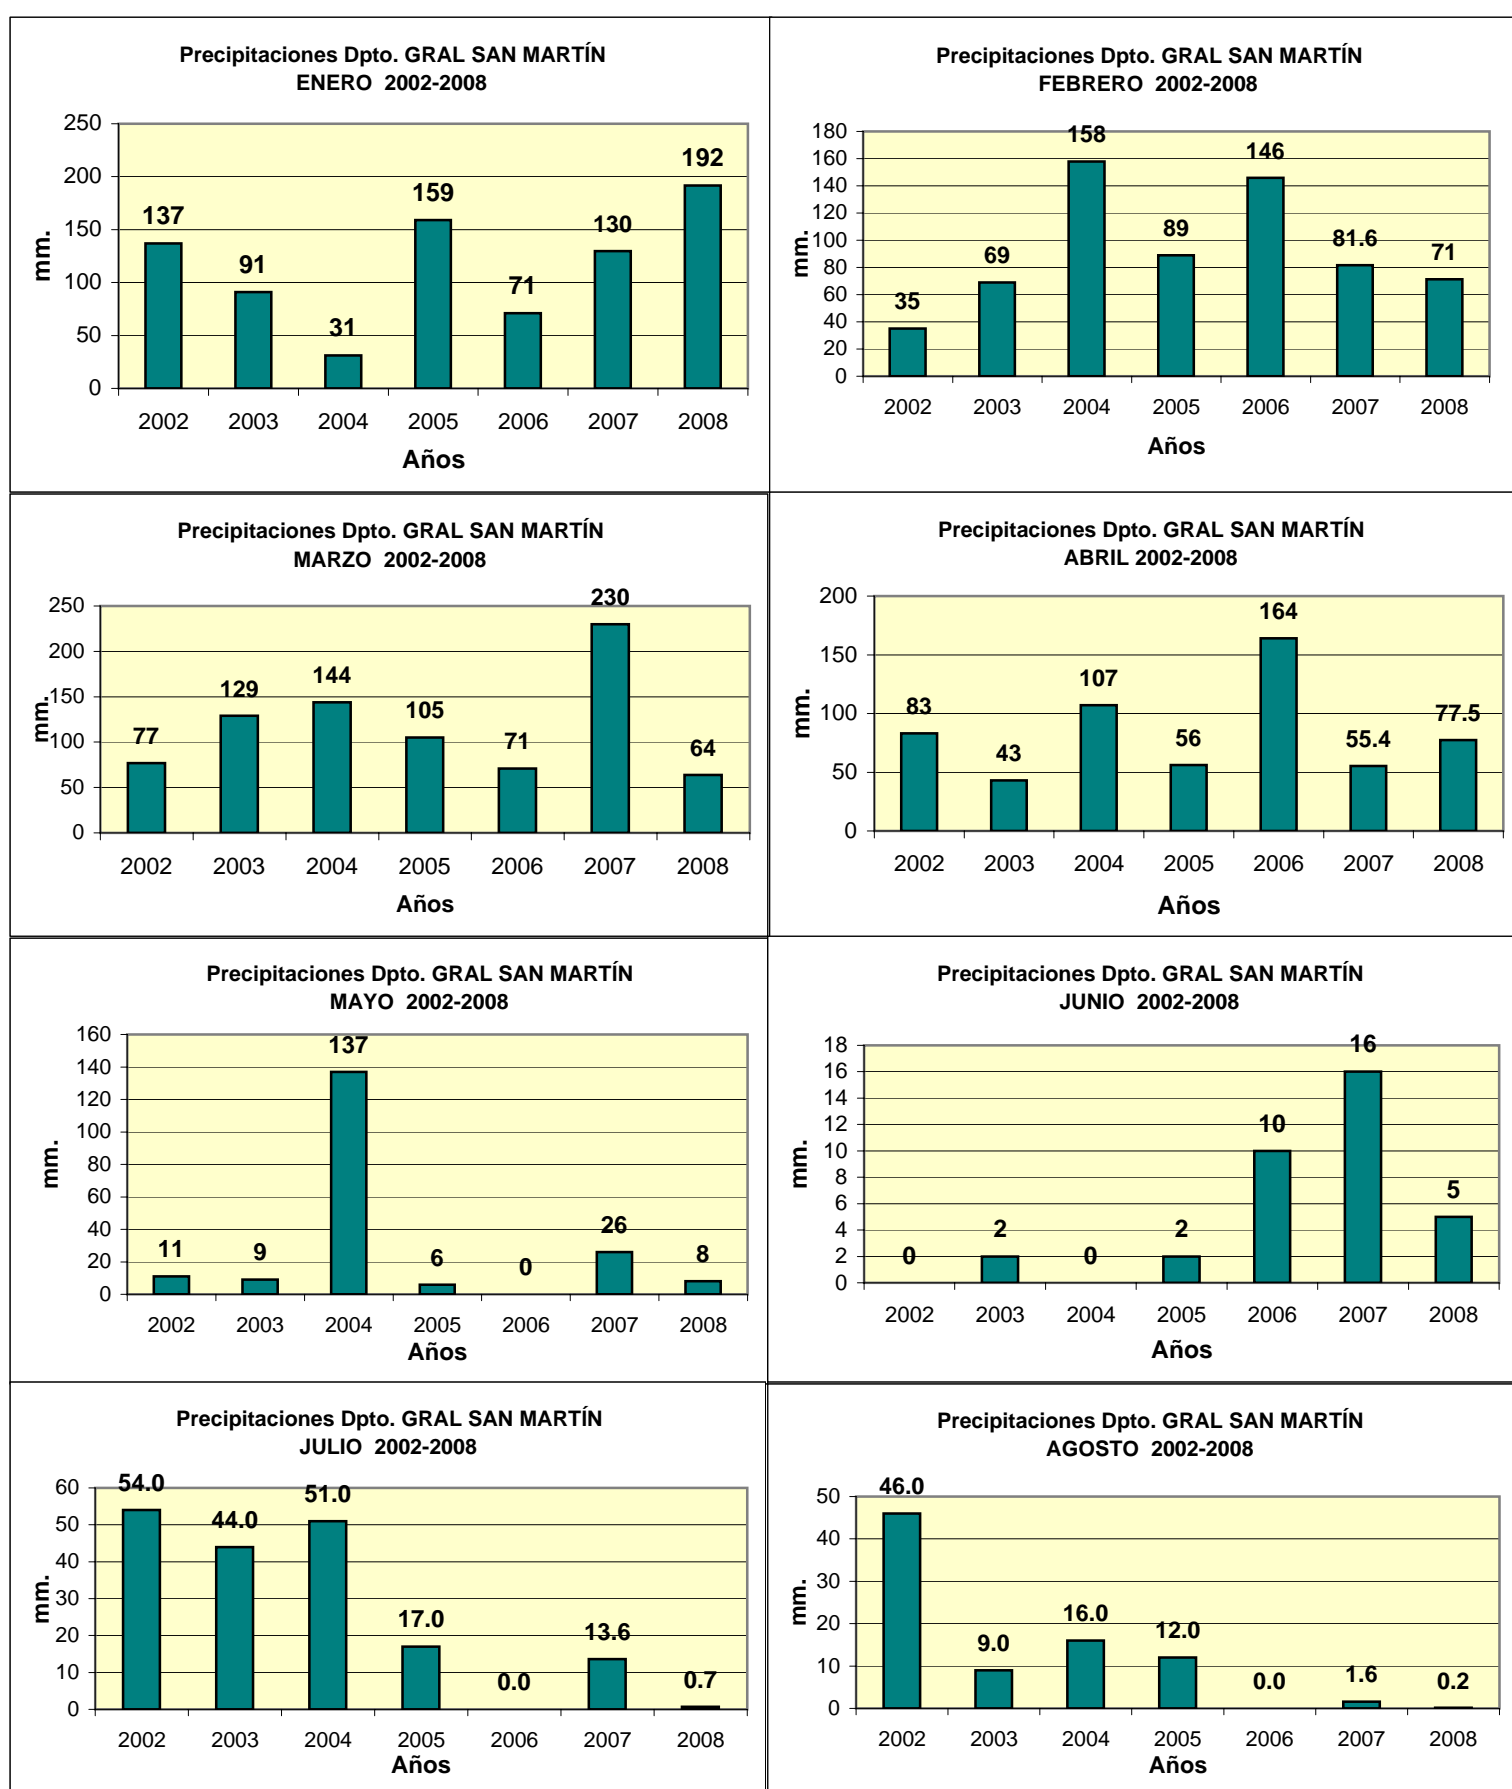

Dpto. GENERAL SAN MARTIN
Precipitaciones 2002 - 2008

Datos de la Localidad: VILLA MARIA - VILLA NUEVA - ARROYO CABRAL - LA LAGUNA - SILVIO PÉLLICO -CHAZÓN

FUENTES: -SAGPYA (Año 2002-2006) -BOLSA DE CEREALES DE CORDOBA (Años 2007-2008)