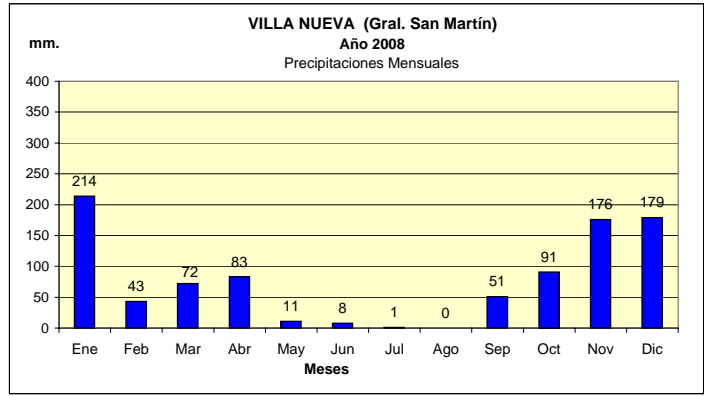

Dpto. SAN MARTIN
Estadística de Precipitaciones Totales Mensuales - Año 2008
 Localidades: VILLA MARIA - VILLA NUEVA - ARROYO CABRAL - LA LAGUNA - SILVIO PÉLLICO - CHAZÓN

Fuente: BOLSA DE CEREALES DE CÓRDOBA