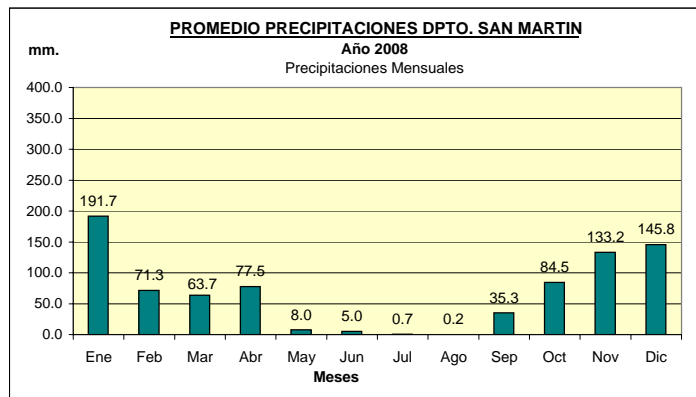

Dpto. SAN MARTIN
Estadística de Precipitaciones Totales Mensuales - Año 2008
 Localidades: VILLA MARIA - VILLA NUEVA - ARROYO CABRAL - LA LAGUNA - SILVIO PÉLLICO - CHAZÓN

Fuente: BOLSA DE CEREALES DE CÓRDOBA