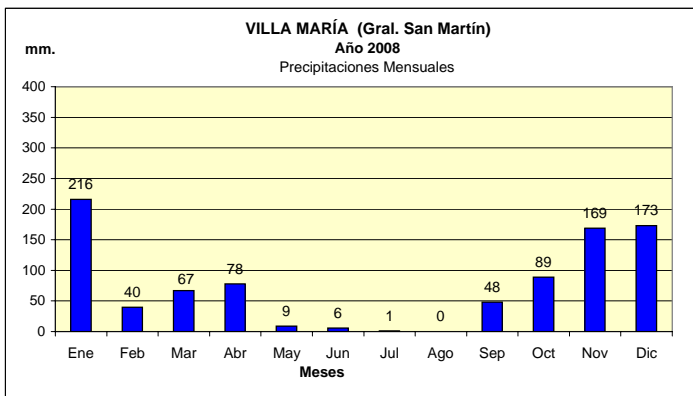

Dpto. SAN MARTIN
Estadística de Precipitaciones Totales Mensuales - Año 2008
 Localidades: VILLA MARIA - VILLA NUEVA - ARROYO CABRAL - LA LAGUNA - SILVIO PÉLLICO - CHAZÓN

Fuente: BOLSA DE CEREALES DE CÓRDOBA