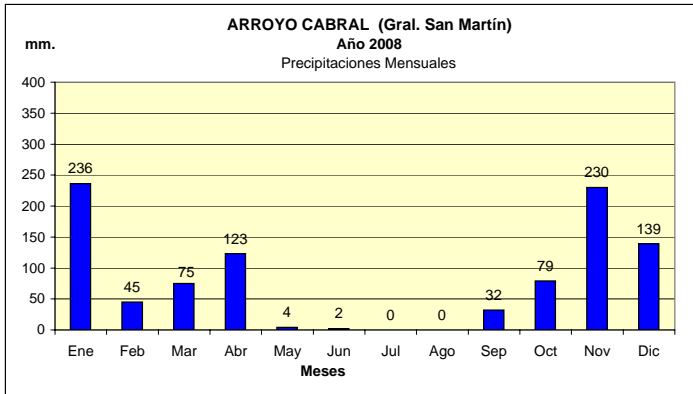

Dpto. SAN MARTIN
Estadística de Precipitaciones Totales Mensuales - Año 2008
 Localidades: VILLA MARIA - VILLA NUEVA - ARROYO CABRAL - LA LAGUNA - SILVIO PÉLLICO - CHAZÓN

Fuente: BOLSA DE CEREALES DE CÓRDOBA