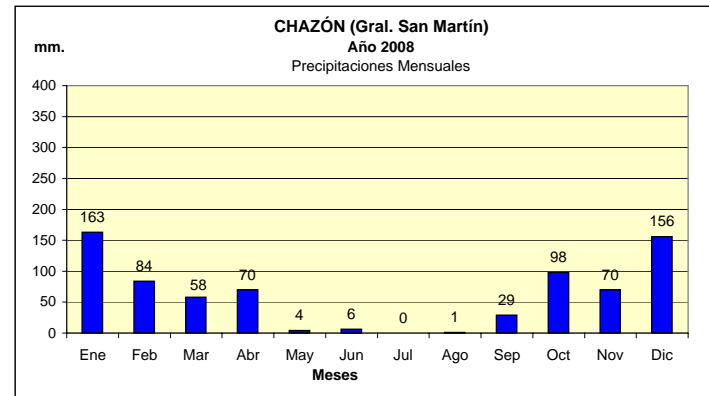

Dpto. SAN MARTIN
Estadística de Precipitaciones Totales Mensuales - Año 2008
 Localidades: VILLA MARIA - VILLA NUEVA - ARROYO CABRAL - LA LAGUNA - SILVIO PÉLLICO - CHAZÓN

Fuente: BOLSA DE CEREALES DE CÓRDOBA