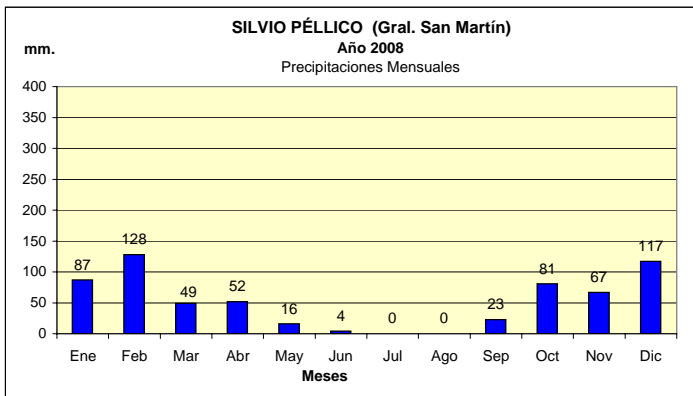

Dpto. SAN MARTIN
Estadística de Precipitaciones Totales Mensuales - Año 2008
 Localidades: VILLA MARIA - VILLA NUEVA - ARROYO CABRAL - LA LAGUNA - SILVIO PÉLLICO - CHAZÓN

Fuente: BOLSA DE CEREALES DE CÓRDOBA