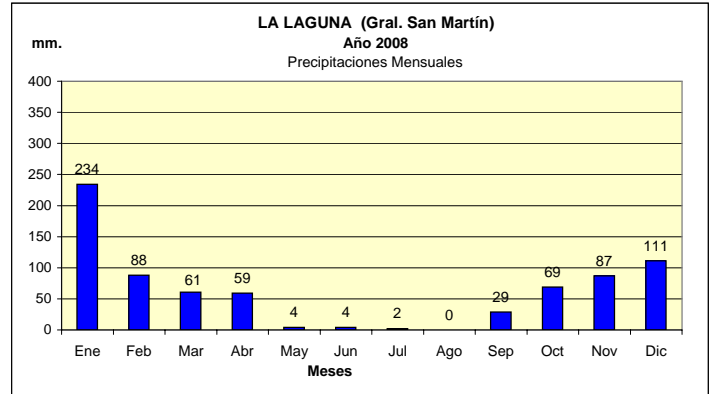

Dpto. SAN MARTIN
Estadística de Precipitaciones Totales Mensuales - Año 2008
 Localidades: VILLA MARIA - VILLA NUEVA - ARROYO CABRAL - LA LAGUNA - SILVIO PÉLLICO - CHAZÓN

Fuente: BOLSA DE CEREALES DE CÓRDOBA