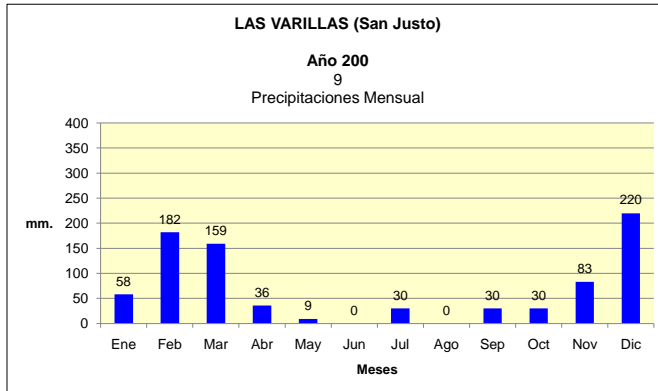

Dpto.SAN JUSTO
Estadística de Precipitaciones Mensuales Totales - Año 2009

Localidades: SAN FRANCISCO - ARROYITO - COLONIA 10 DE JULIO- MARULL - LAS VARILLAS- PORTEÑA.

Fuente: BOLSA DE CEREALES DE CÓRDOBA