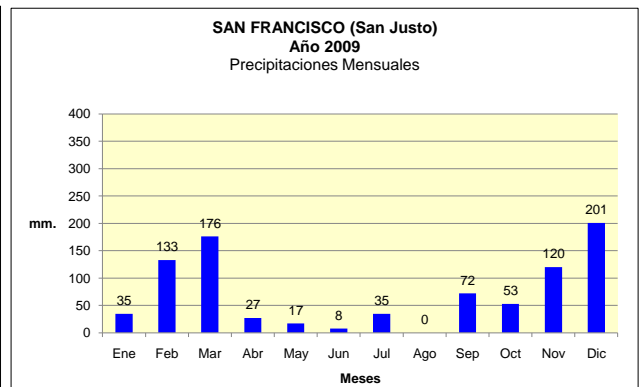

Dpto.SAN JUSTO
Estadística de Precipitaciones Mensuales Totales - Año 2009

Localidades: SAN FRANCISCO - ARROYITO - COLONIA 10 DE JULIO- MARULL - LAS VARILLAS- PORTEÑA.

Fuente: BOLSA DE CEREALES DE CÓRDOBA