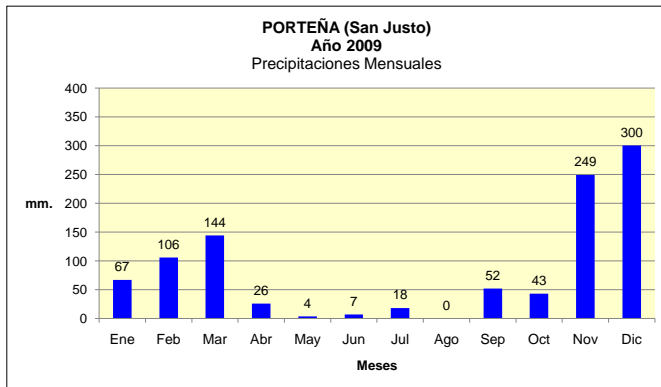

Dpto.SAN JUSTO
Estadística de Precipitaciones Mensuales Totales - Año 2009

Localidades: SAN FRANCISCO - ARROYITO - COLONIA 10 DE JULIO- MARULL - LAS VARILLAS- PORTEÑA.

Fuente: BOLSA DE CEREALES DE CÓRDOBA