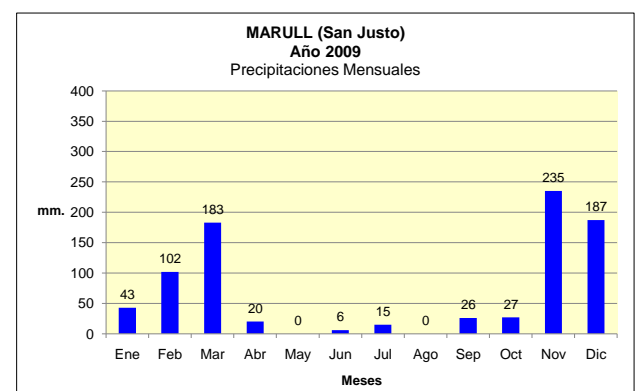

Dpto.SAN JUSTO
Estadística de Precipitaciones Mensuales Totales - Año 2009

Localidades: SAN FRANCISCO - ARROYITO - COLONIA 10 DE JULIO- MARULL - LAS VARILLAS- PORTEÑA.

Fuente: BOLSA DE CEREALES DE CÓRDOBA