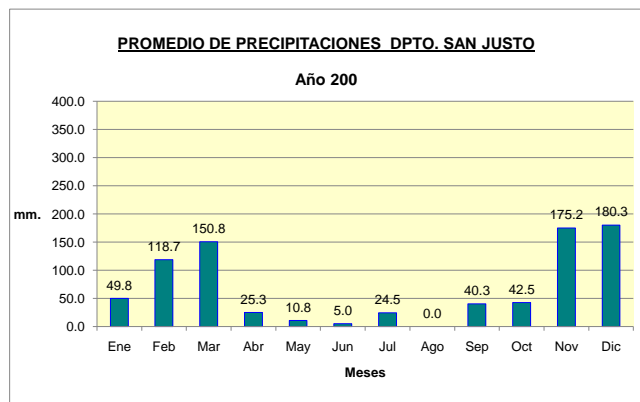

Dpto.SAN JUSTO
Estadística de Precipitaciones Mensuales Totales - Año 2009

Localidades: SAN FRANCISCO - ARROYITO - COLONIA 10 DE JULIO- MARULL - LAS VARILLAS- PORTEÑA.

Fuente: BOLSA DE CEREALES DE CÓRDOBA