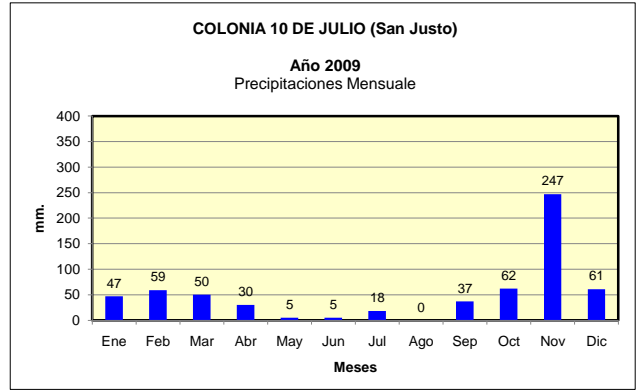

Dpto.SAN JUSTO
Estadística de Precipitaciones Mensuales Totales - Año 2009

Localidades: SAN FRANCISCO - ARROYITO - COLONIA 10 DE JULIO- MARULL - LAS VARILLAS- PORTEÑA.

Fuente: BOLSA DE CEREALES DE CÓRDOBA