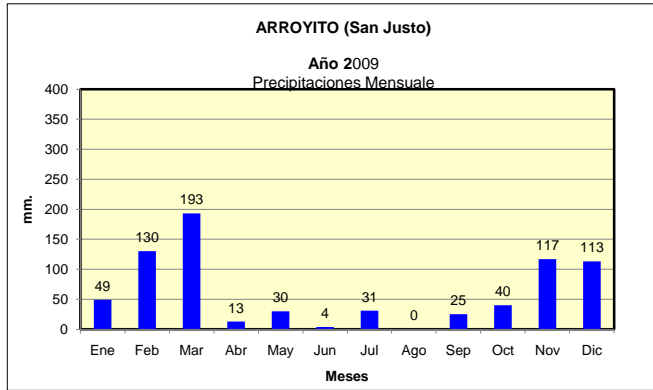

Dpto.SAN JUSTO
Estadística de Precipitaciones Mensuales Totales - Año 2009

Localidades: SAN FRANCISCO - ARROYITO - COLONIA 10 DE JULIO- MARULL - LAS VARILLAS- PORTEÑA.

Fuente: BOLSA DE CEREALES DE CÓRDOBA