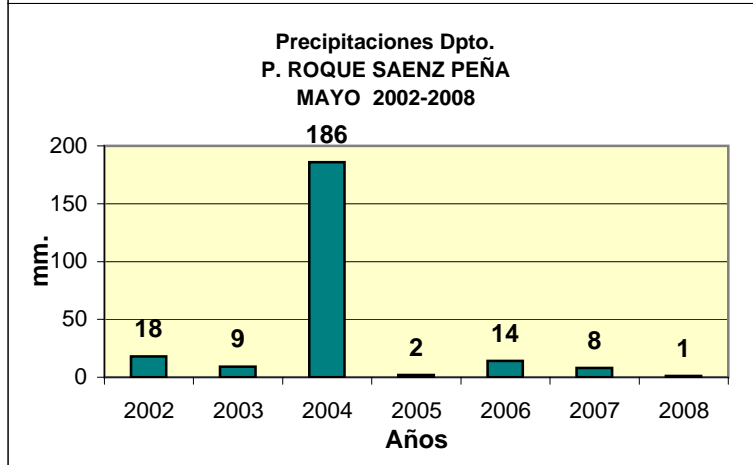

Dpto. P. ROQUE SAENZ PEÑA
Precipitaciones 2002 - 2008
Datos de la Localidad: LABOULAYE

FUENTES: -SAGPYA (Año 2002-2006) -BOLSA DE CEREALES DE CORDOBA (Años 2007-2008)