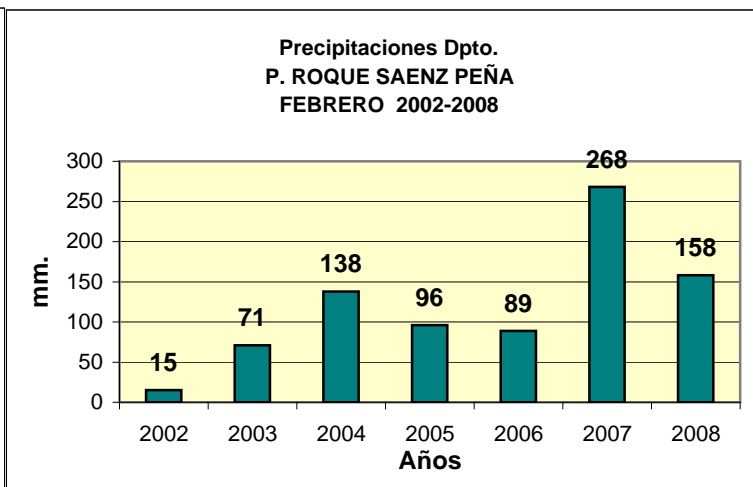

Dpto. P. ROQUE SAENZ PEÑA
Precipitaciones 2002 - 2008
Datos de la Localidad: LABOULAYE

FUENTES: -SAGPYA (Año 2002-2006) -BOLSA DE CEREALES DE CORDOBA (Años 2007-2008)