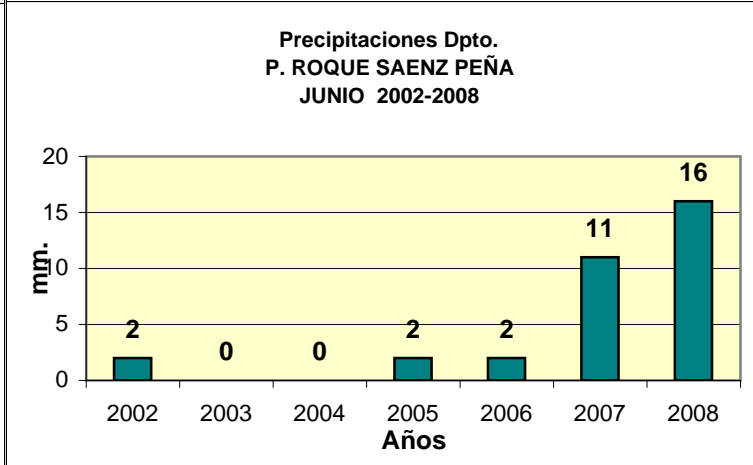

Dpto. P. ROQUE SAENZ PEÑA
Precipitaciones 2002 - 2008
Datos de la Localidad: LABOULAYE

FUENTES: -SAGPYA (Año 2002-2006) -BOLSA DE CEREALES DE CORDOBA (Años 2007-2008)