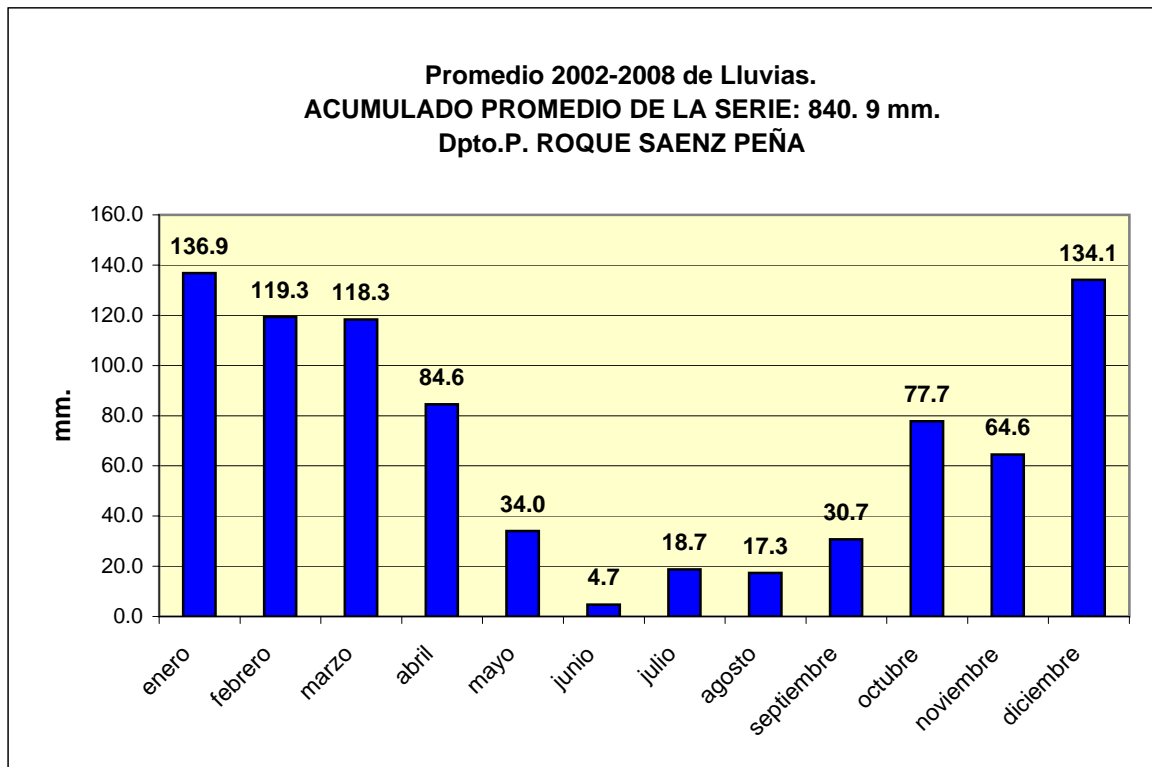

Dpto. P. ROQUE SAENZ PEÑA
Precipitaciones 2002 - 2008
Datos de la Localidad: LABOULAYE

FUENTES: -SAGPYA (Año 2002-2006) -BOLSA DE CEREALES DE CORDOBA (Años 2007-2008)