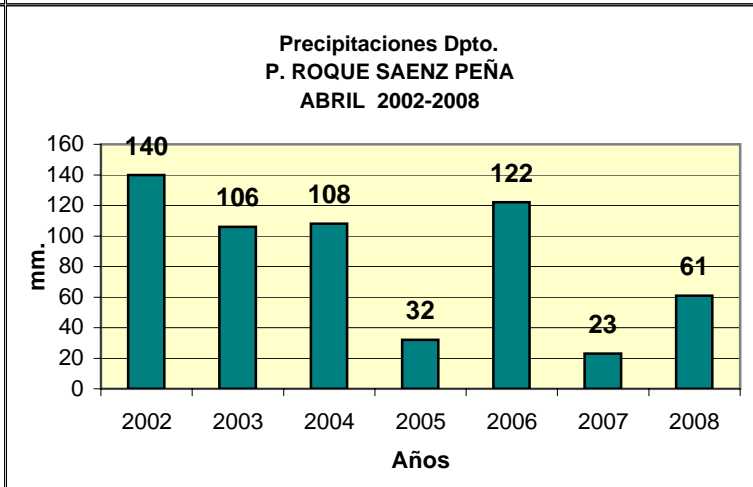

Dpto. P. ROQUE SAENZ PEÑA
Precipitaciones 2002 - 2008
Datos de la Localidad: LABOULAYE

FUENTES: -SAGPYA (Año 2002-2006) -BOLSA DE CEREALES DE CORDOBA (Años 2007-2008)