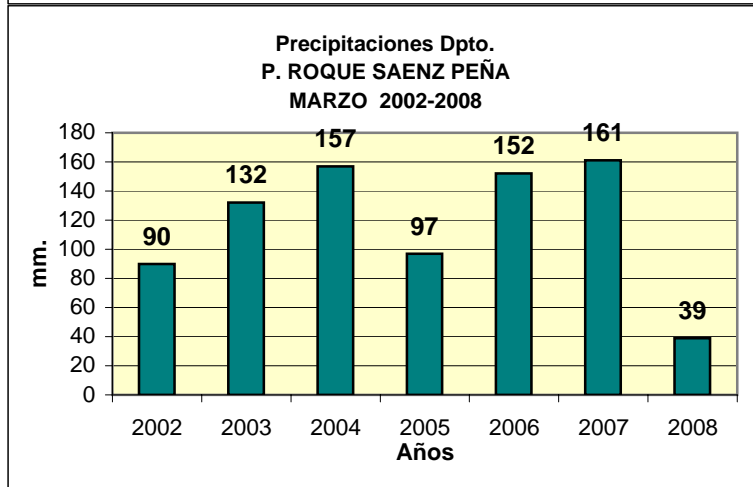

Dpto. P. ROQUE SAENZ PEÑA
Precipitaciones 2002 - 2008
Datos de la Localidad: LABOULAYE

FUENTES: -SAGPYA (Año 2002-2006) -BOLSA DE CEREALES DE CORDOBA (Años 2007-2008)