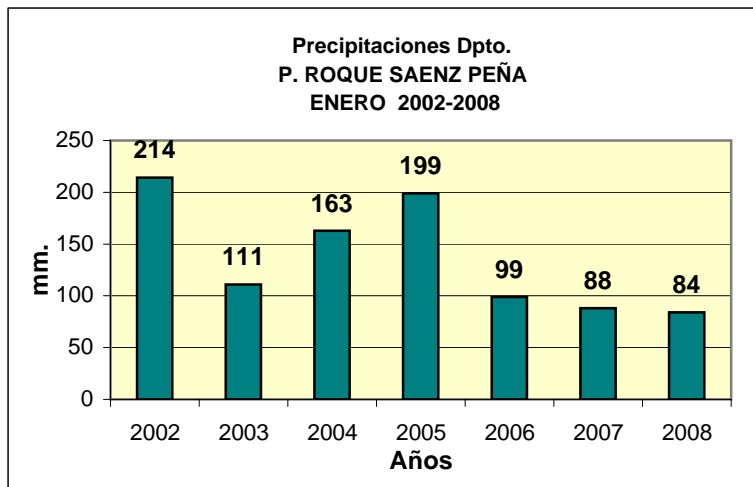

Dpto. P. ROQUE SAENZ PEÑA
Precipitaciones 2002 - 2008
Datos de la Localidad: LABOULAYE

FUENTES: -SAGPYA (Año 2002-2006) -BOLSA DE CEREALES DE CORDOBA (Años 2007-2008)