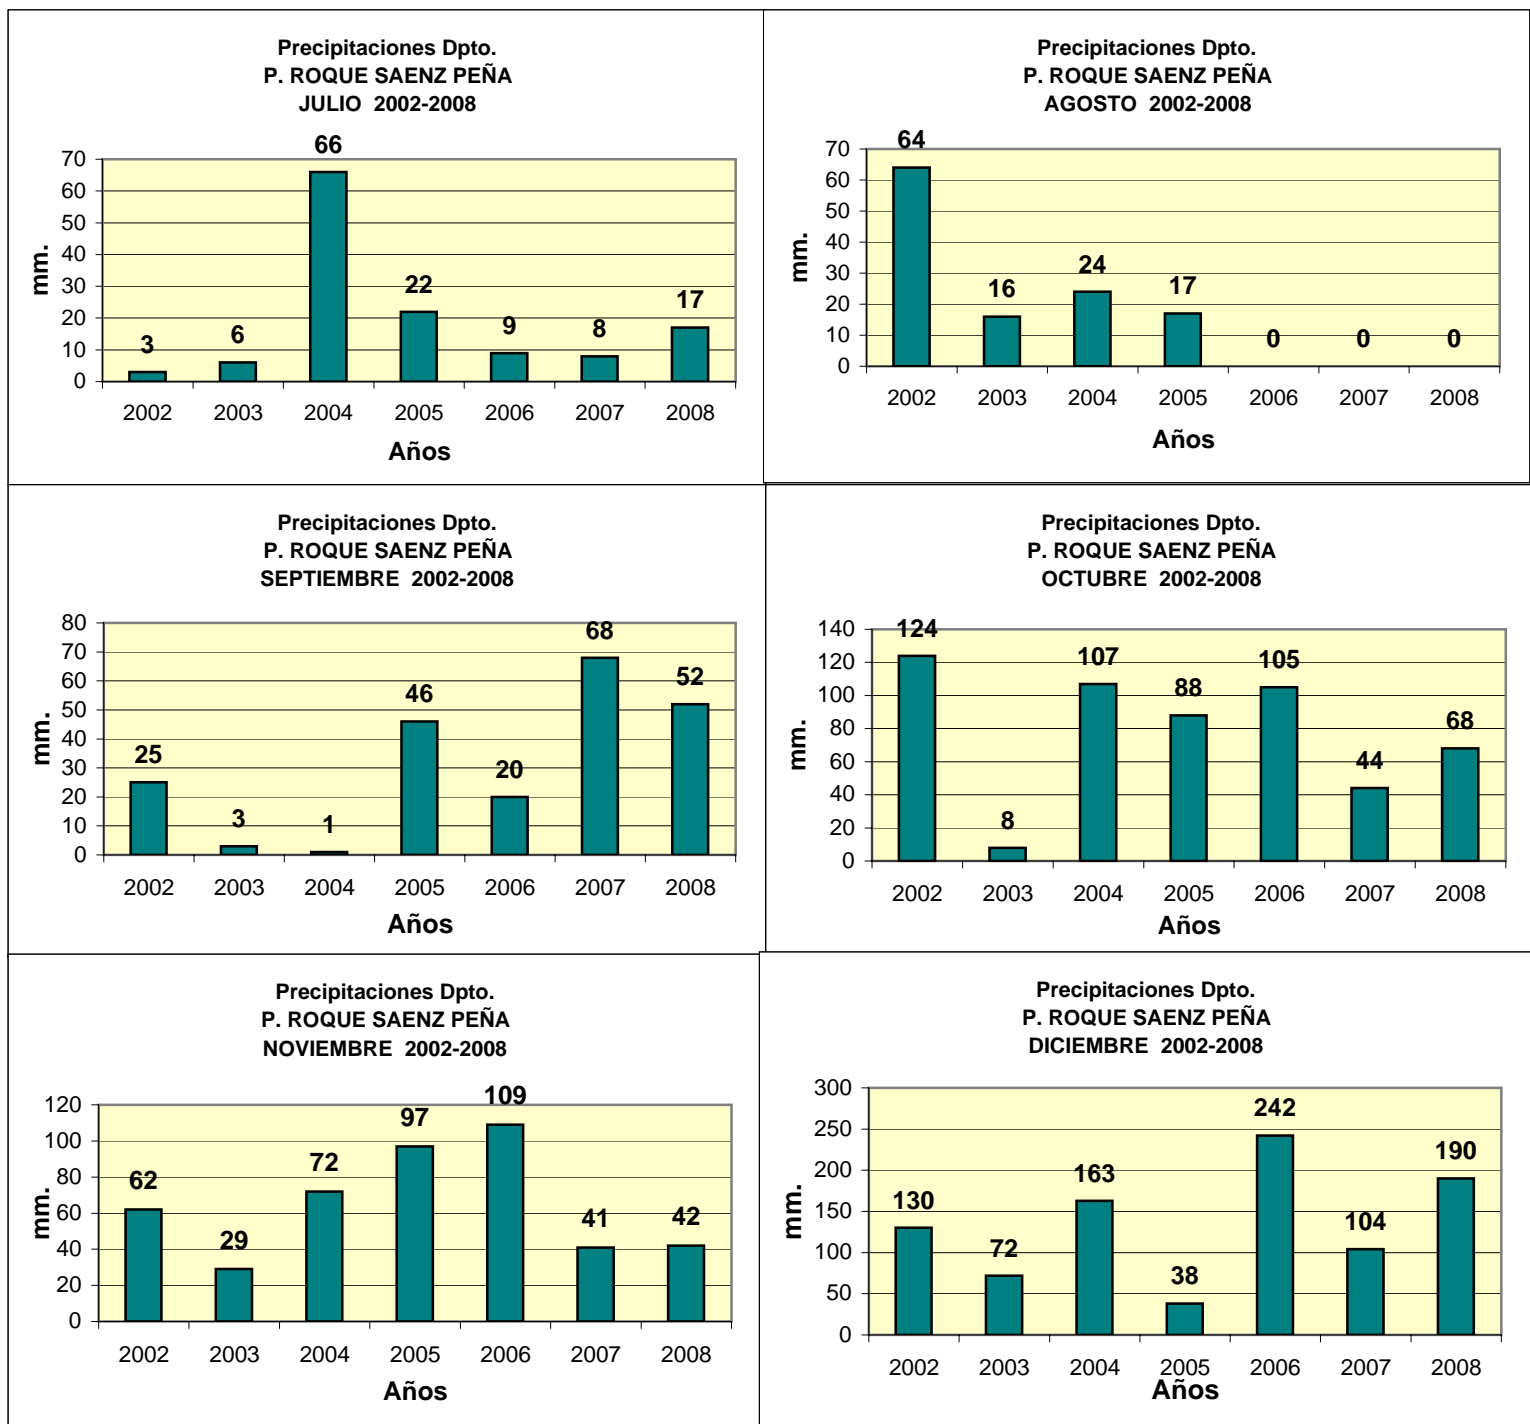

Dpto. P. ROQUE SAENZ PEÑA
Precipitaciones 2002 - 2008
Datos de la Localidad: LABOULAYE

FUENTES: -SAGPYA (Año 2002-2006) -BOLSA DE CEREALES DE CORDOBA (Años 2007-2008)