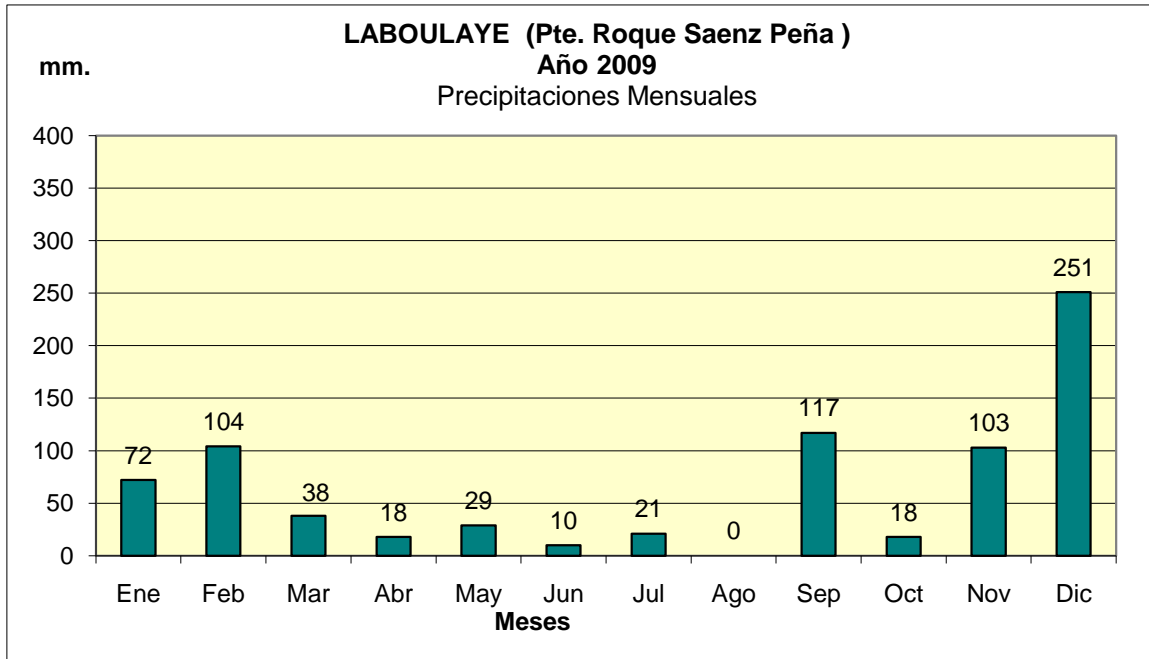

Dpto. PTE. SAENZ PEÑA
Estadística de Precipitaciones Mensuales Totales - Año 2009
Localidades: LABOULAYE

Fuente: BOLSA DE CEREALES DE CÓRDOBA