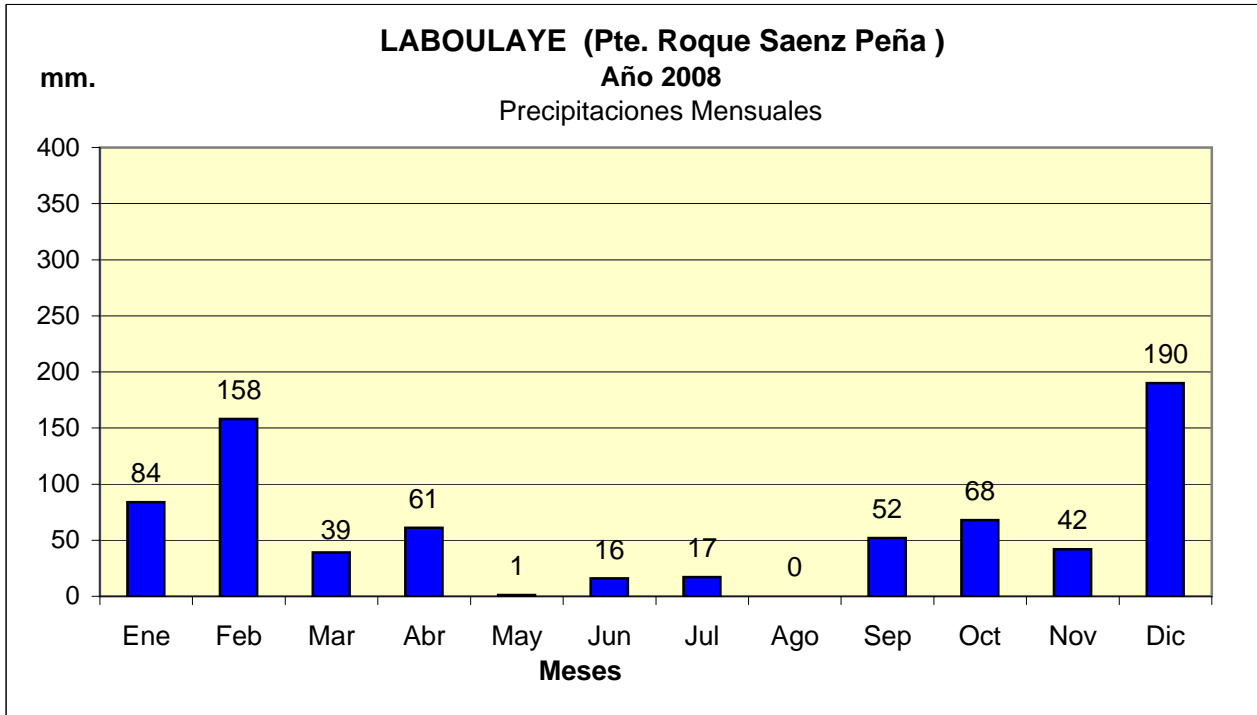

Dpto. PTE. SAENZ PEÑA
Estadística de Precipitaciones Mensuales Totales - Año 2008
Localidades: LABOULAYE

Fuente: BOLSA DE CEREALES DE CÓRDOBA