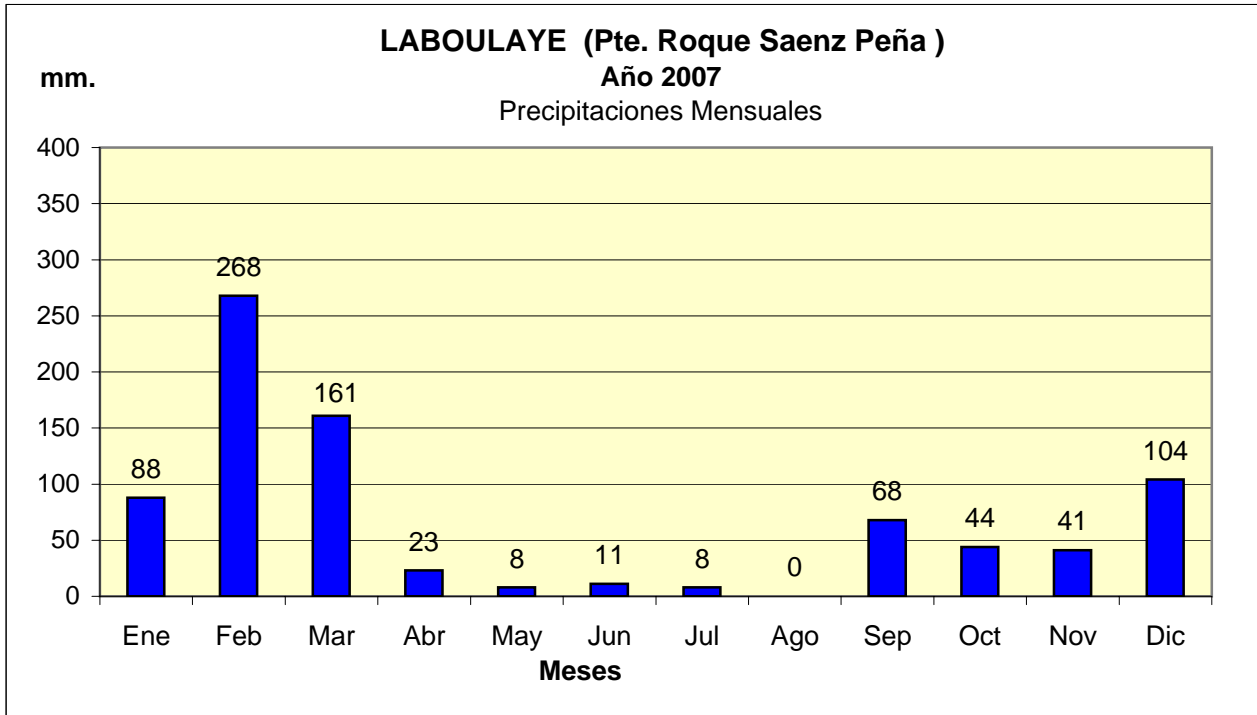

Dpto. PTE. SAENZ PEÑA
Estadística de Precipitaciones Mensuales Totales - Año 2007
Localidades: LABOULAYE

Fuente: BOLSA DE CEREALES DE CÓRDOBA