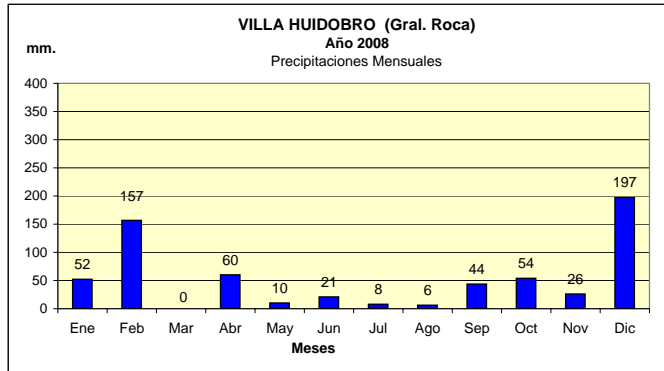

Dpto. GRAL. ROCA
Estadística de Precipitaciones Mensuales Totales - Año 2008
 Localidades: VILLA HUIDOBRO - JOVITA - VILLA VALERIA - HUINCA RENANCÓ

Fuente: BOLSA DE CEREALES DE CÓRDOBA