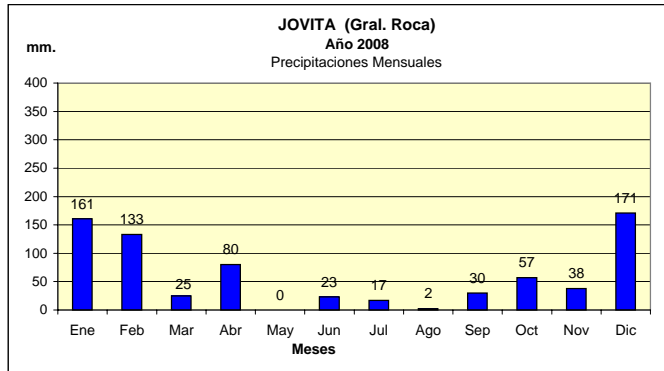

Dpto. GRAL. ROCA
Estadística de Precipitaciones Mensuales Totales - Año 2008
 Localidades: VILLA HUIDOBRO - JOVITA - VILLA VALERIA - HUINCA RENANCÓ

Fuente: BOLSA DE CEREALES DE CÓRDOBA