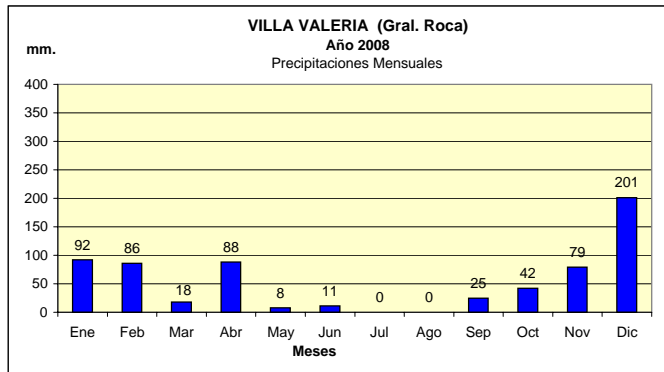

Dpto. GRAL. ROCA
Estadística de Precipitaciones Mensuales Totales - Año 2008
 Localidades: VILLA HUIDOBRO - JOVITA - VILLA VALERIA - HUINCA RENANCÓ

Fuente: BOLSA DE CEREALES DE CÓRDOBA