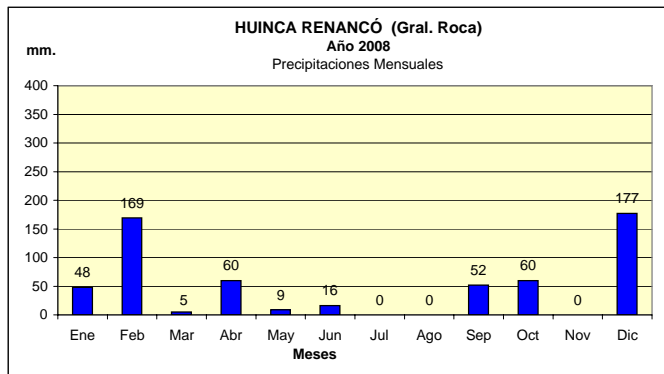

Dpto. GRAL. ROCA
Estadística de Precipitaciones Mensuales Totales - Año 2008
 Localidades: VILLA HUIDOBRO - JOVITA - VILLA VALERIA - HUINCA RENANCÓ

Fuente: BOLSA DE CEREALES DE CÓRDOBA