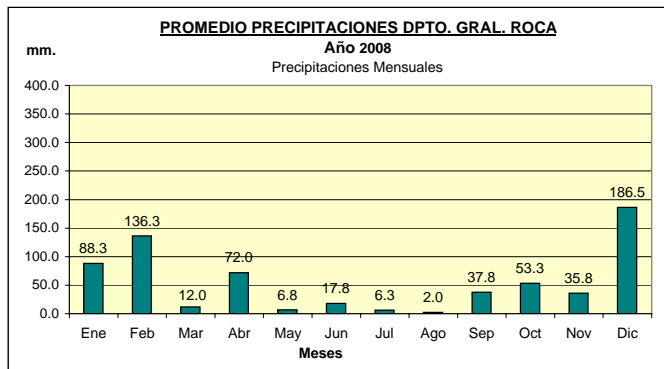

Dpto. GRAL. ROCA
Estadística de Precipitaciones Mensuales Totales - Año 2008
 Localidades: VILLA HUIDOBRO - JOVITA - VILLA VALERIA - HUINCA RENANCÓ

Fuente: BOLSA DE CEREALES DE CÓRDOBA