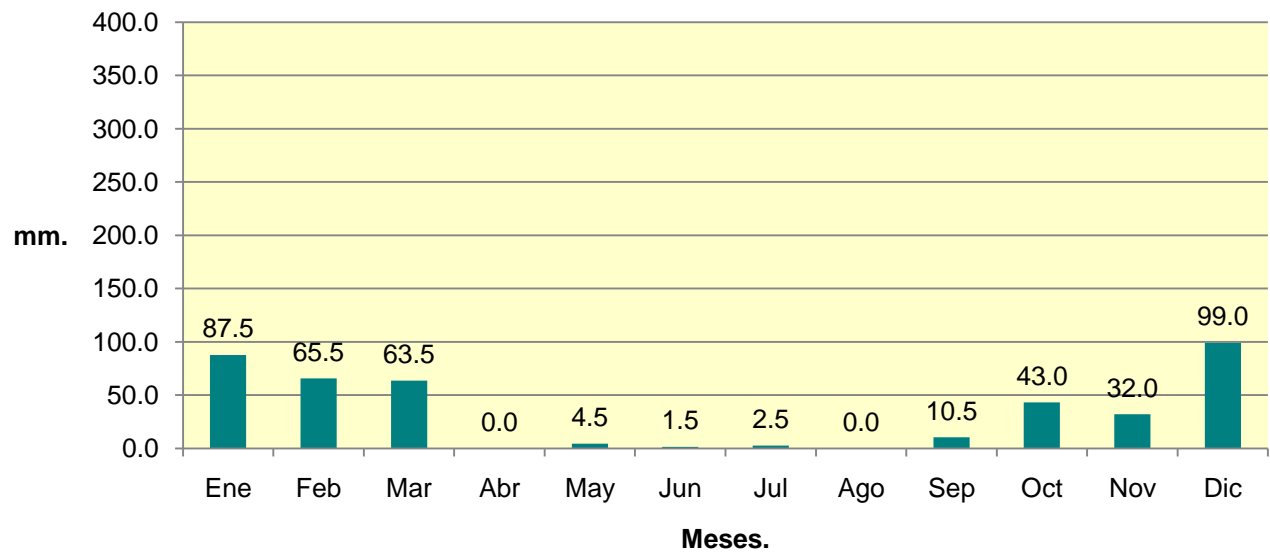

Dpto. RIO SECO

Estadística de Precipitaciones Mensuales Totales - Año 2009

Localidades: VILLA DE MARIA DEL RIO SECO - EUFRACIO LOZA.

**PROMEDIO PRECIPITACIONES DPTO. RIO SECO**  
**Año 2009**  
Precipitaciones Mensuales

Fuente: BOLSA DE CEREALES DE CÓRDOBA