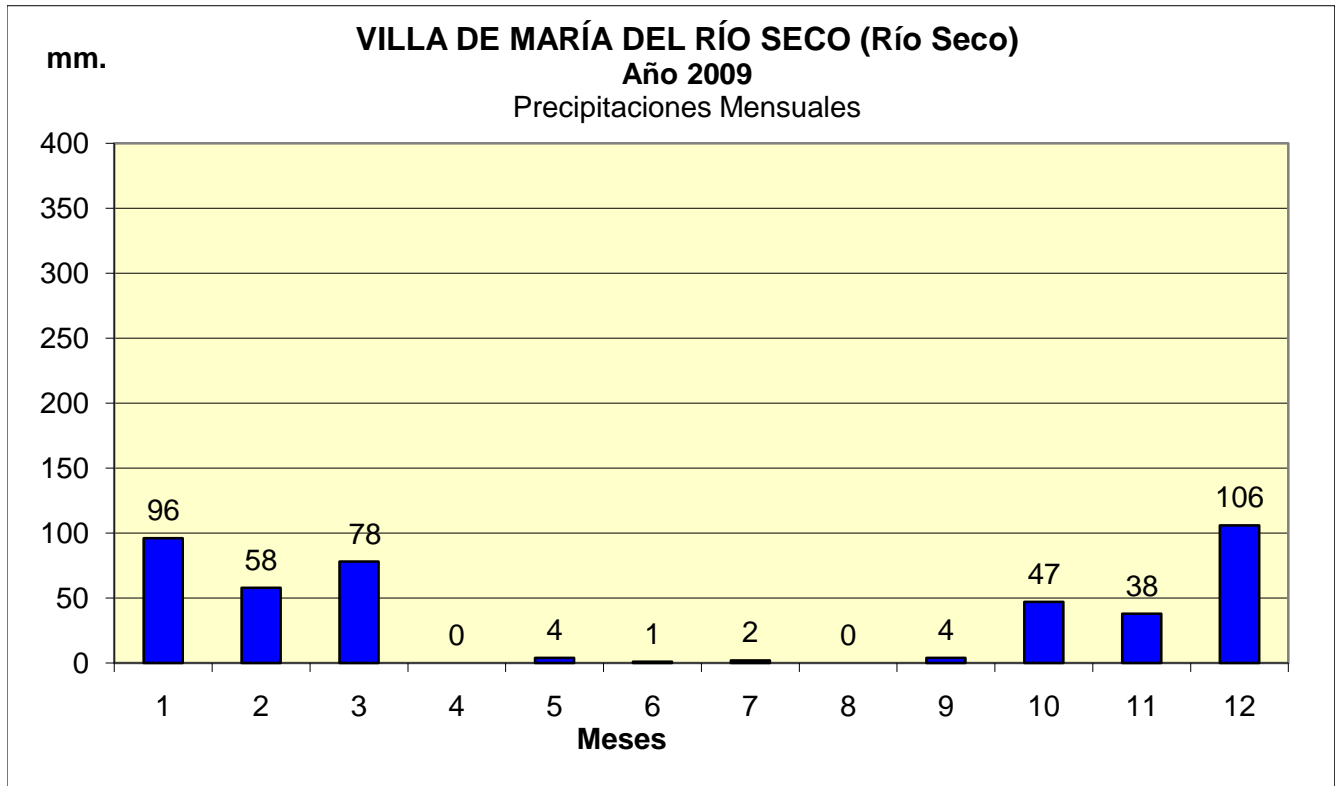

Dpto. RIO SECO

Estadística de Precipitaciones Mensuales Totales - Año 2009

Localidades: VILLA DE MARIA DEL RIO SECO - EUFRACIO LOZA.

**PROMEDIO PRECIPITACIONES DPTO. RIO SECO**  
**Año 2009**  
Precipitaciones Mensuales