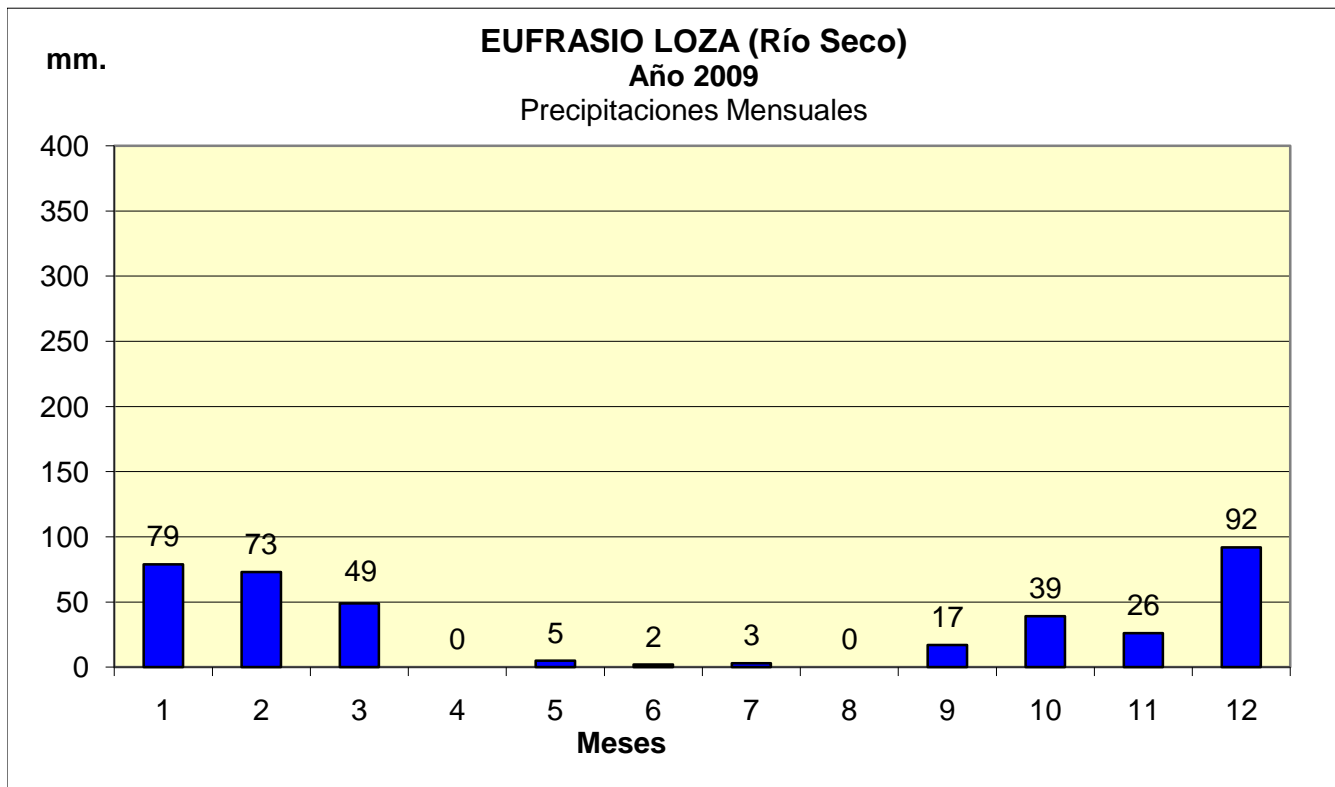

Dpto. RIO SECO

Estadística de Precipitaciones Mensuales Totales - Año 2009

Localidades: VILLA DE MARIA DEL RIO SECO - EUFRACIO LOZA.

**PROMEDIO PRECIPITACIONES DPTO. RIO SECO**  
**Año 2009**  
Precipitaciones Mensuales