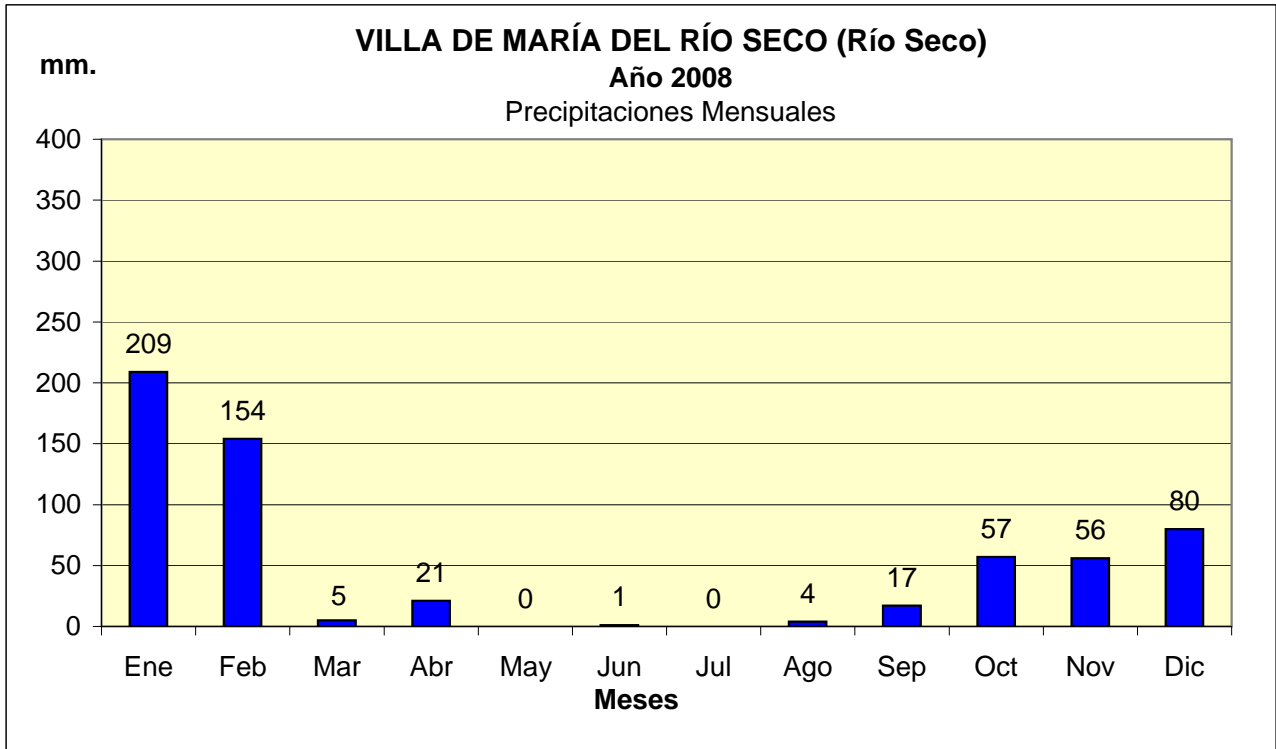

**Dpto. RIO SECO**  
**Estadística de Precipitaciones Mensuales Totales - Año 2008**  
Localidades: VILLA MARIA DEL RIO SECO -EUFRACIO LOZA

**PROMEDIO DE PRECIPITACIONES DE DPTO. RIO SECO**

**Año 2008**

**Precipitaciones Mensuales**

**Fuente: BOLSA DE CEREALES DE CÓRDOBA**