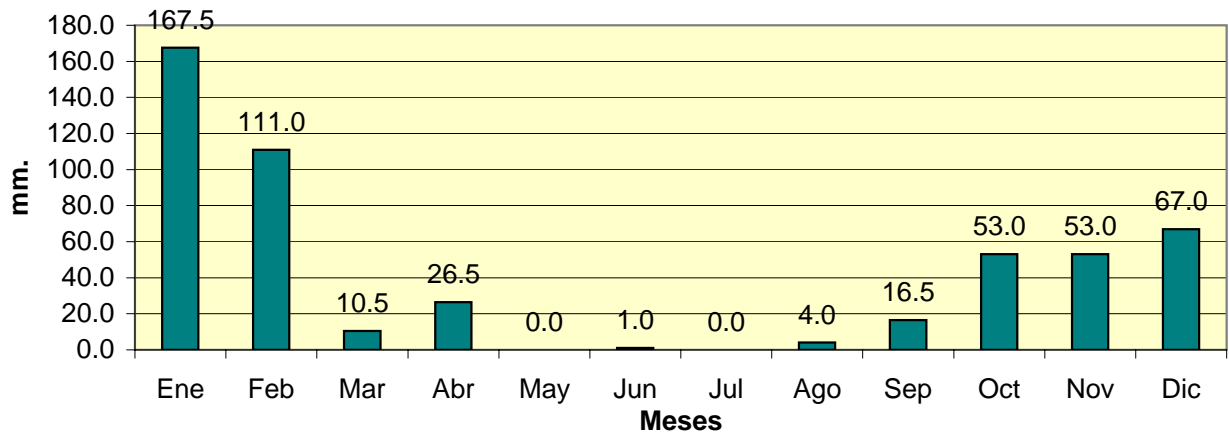

**Dpto. RIO SECO**  
**Estadística de Precipitaciones Mensuales Totales - Año 2008**  
Localidades: VILLA MARIA DEL RIO SECO -EUFRACIO LOZA

**PROMEDIO DE PRECIPITACIONES DE DPTO. RIO SECO**

**Año 2008**

**Precipitaciones Mensuales**

**Fuente: BOLSA DE CEREALES DE CÓRDOBA**