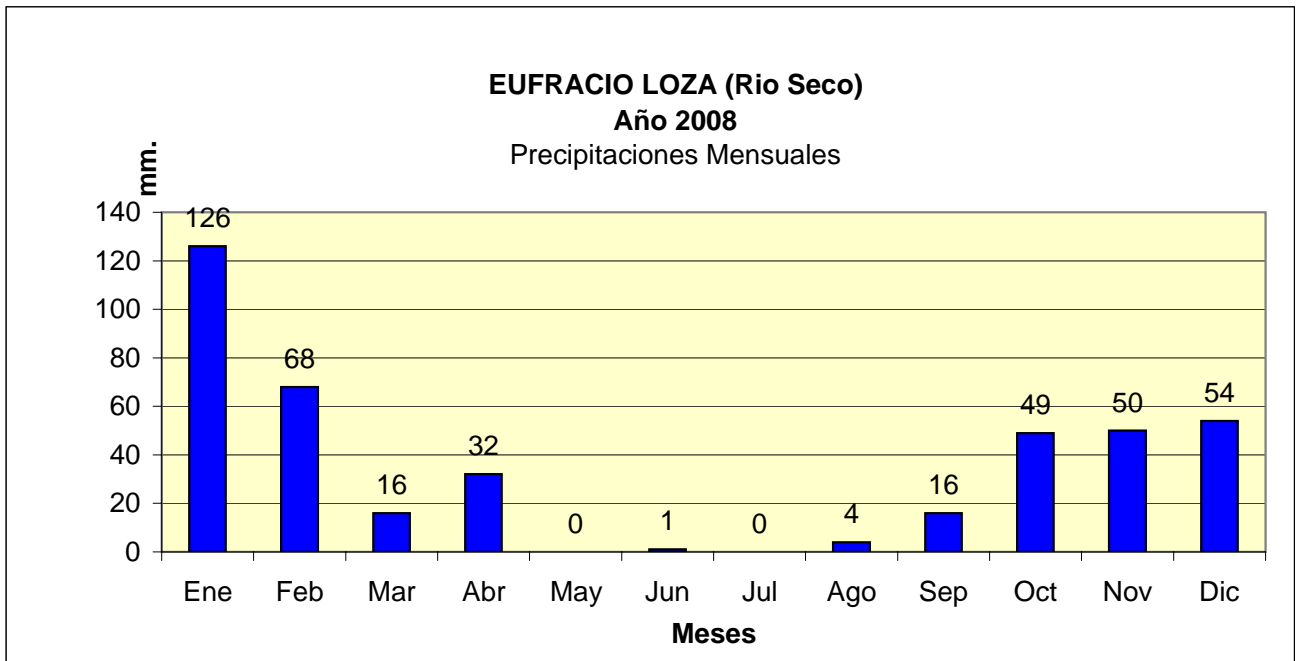

**Dpto. RIO SECO**  
**Estadística de Precipitaciones Mensuales Totales - Año 2008**  
Localidades: VILLA MARIA DEL RIO SECO -EUFRACIO LOZA

**PROMEDIO DE PRECIPITACIONES DE DPTO. RIO SECO**

**Año 2008**

**Precipitaciones Mensuales**

**Fuente: BOLSA DE CEREALES DE CÓRDOBA**