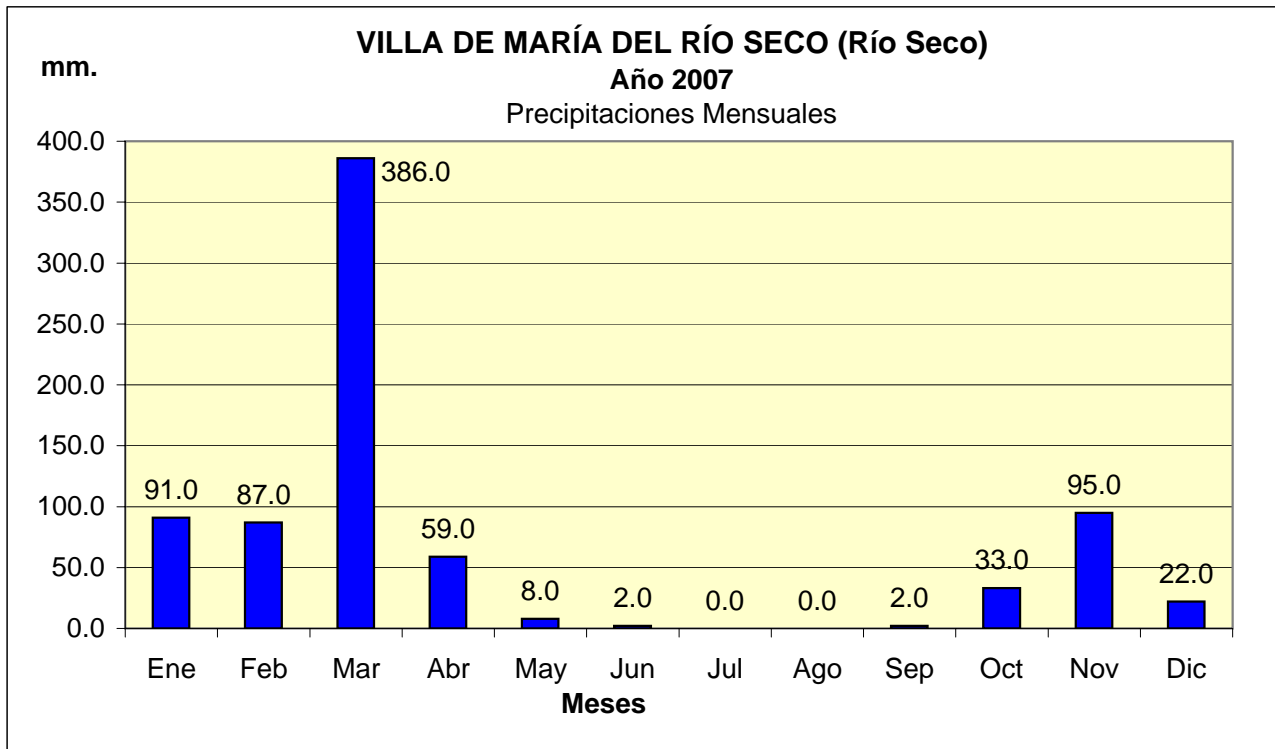

Dpto. RIO SECO
Estadística de Precipitaciones Mensuales Totales - Año 2007
Localidades: VILLA MARIA DEL RIO SECO

Fuente: BOLSA DE CEREALES DE CÓRDOBA