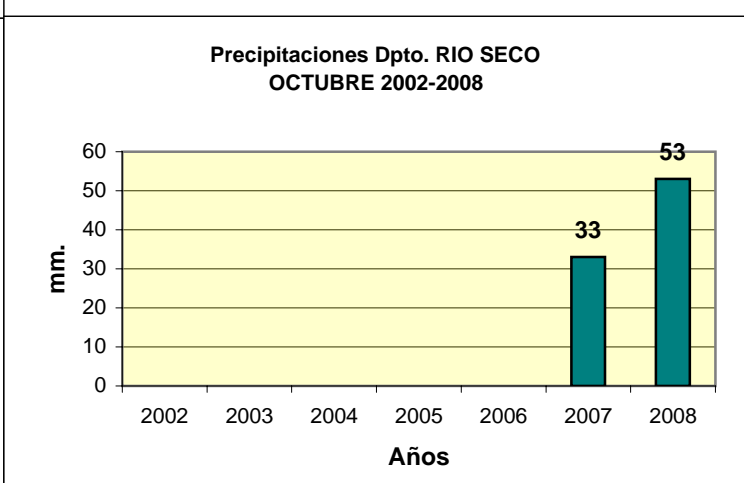

Dpto. RIO SECO
Precipitaciones 2007 - 2008
Datos de la Localidad: VILLA MARIA DEL RIO SECO

FUENTES: -BOLSA DE CEREALES DE CORDOBA (Años 2007-2008) - AÑO 2002-2006 SIN DATOS