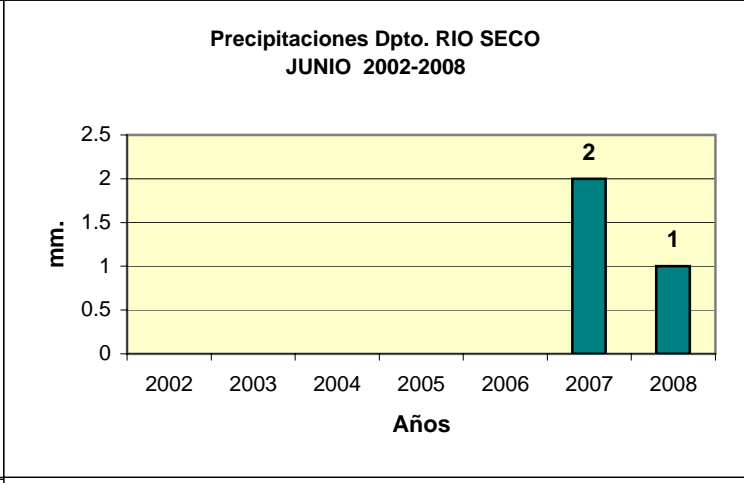

Dpto. RIO SECO
Precipitaciones 2007 - 2008
Datos de la Localidad: VILLA MARIA DEL RIO SECO

FUENTES: -BOLSA DE CEREALES DE CORDOBA (Años 2007-2008) - AÑO 2002-2006 SIN DATOS