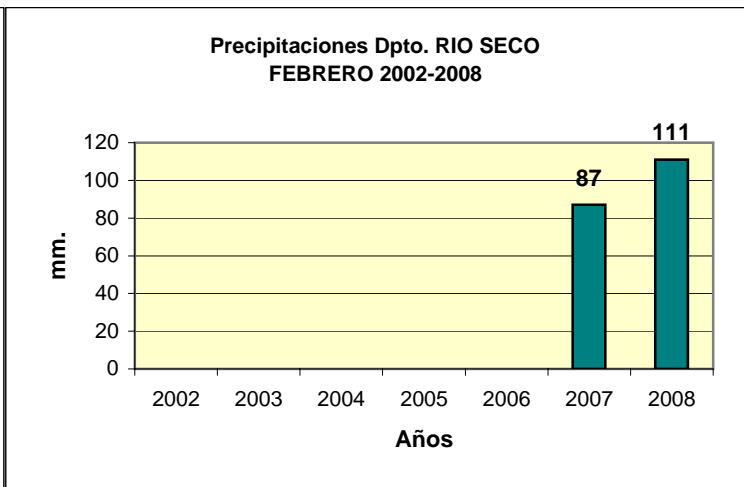

Dpto. RIO SECO
Precipitaciones 2007 - 2008
Datos de la Localidad: VILLA MARIA DEL RIO SECO

FUENTES: -BOLSA DE CEREALES DE CORDOBA (Años 2007-2008) - AÑO 2002-2006 SIN DATOS