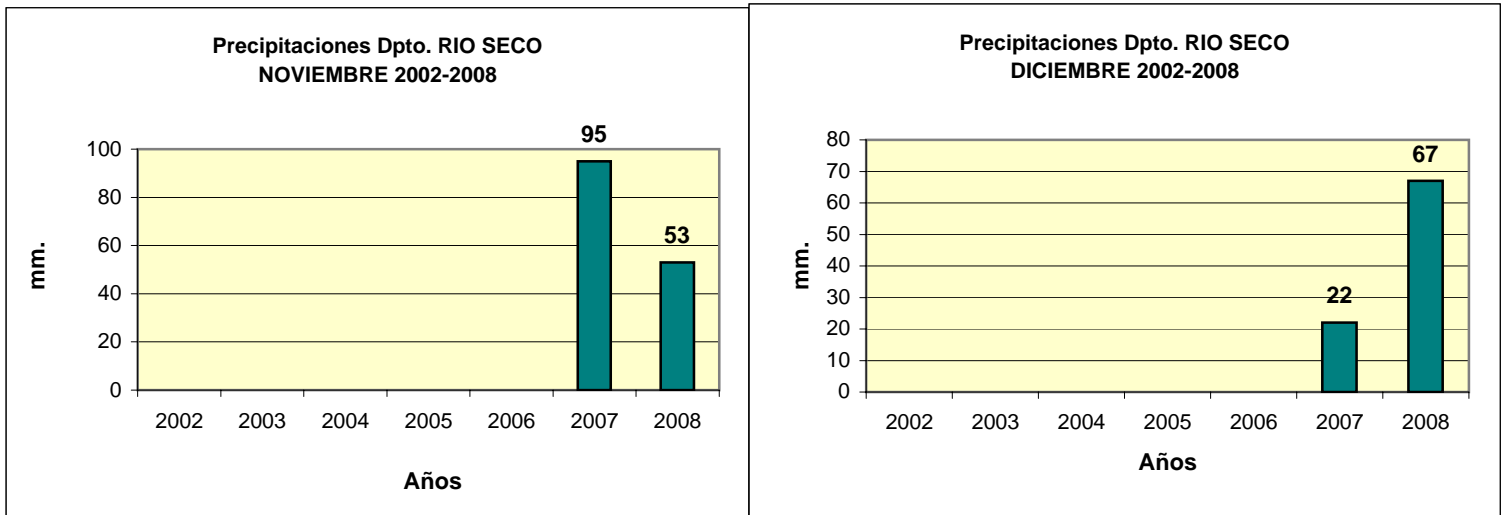

Dpto. RIO SECO
Precipitaciones 2007 - 2008
Datos de la Localidad: VILLA MARIA DEL RIO SECO

FUENTES: -BOLSA DE CEREALES DE CORDOBA (Años 2007-2008) - AÑO 2002-2006 SIN DATOS