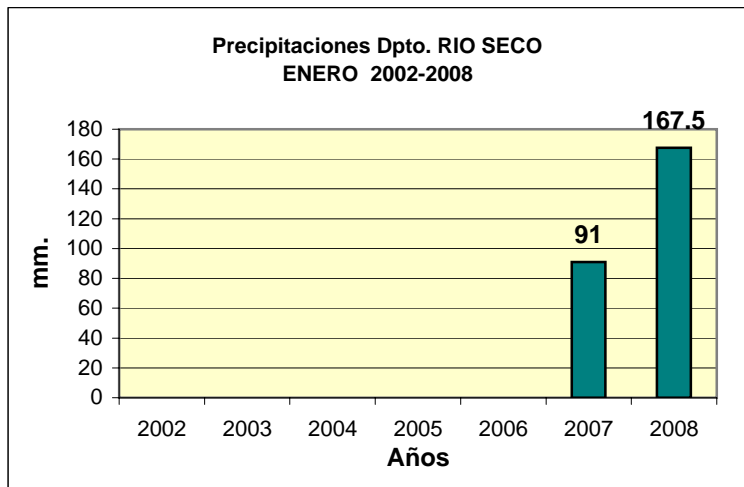

Dpto. RIO SECO
Precipitaciones 2007 - 2008
Datos de la Localidad: VILLA MARIA DEL RIO SECO

FUENTES: -BOLSA DE CEREALES DE CORDOBA (Años 2007-2008) - AÑO 2002-2006 SIN DATOS