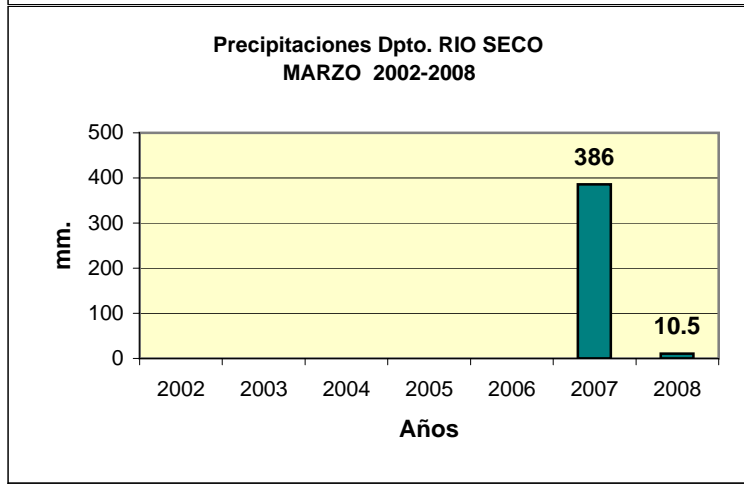

Dpto. RIO SECO
Precipitaciones 2007 - 2008
Datos de la Localidad: VILLA MARIA DEL RIO SECO

FUENTES: -BOLSA DE CEREALES DE CORDOBA (Años 2007-2008) - AÑO 2002-2006 SIN DATOS