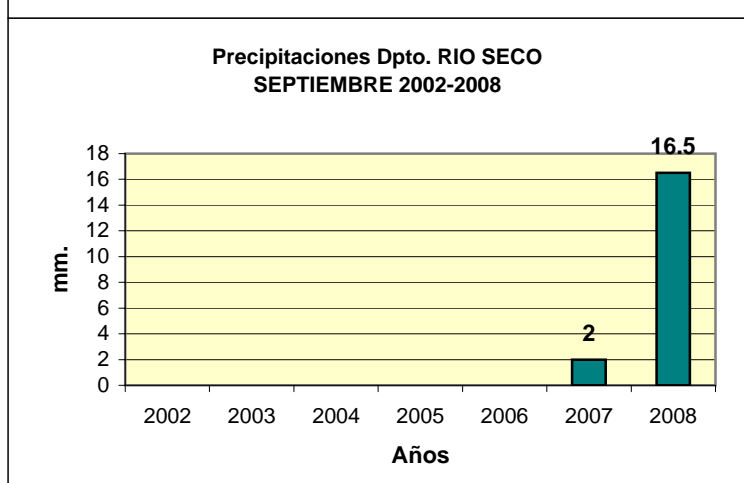

Dpto. RIO SECO
Precipitaciones 2007 - 2008
Datos de la Localidad: VILLA MARIA DEL RIO SECO

FUENTES: -BOLSA DE CEREALES DE CORDOBA (Años 2007-2008) - AÑO 2002-2006 SIN DATOS