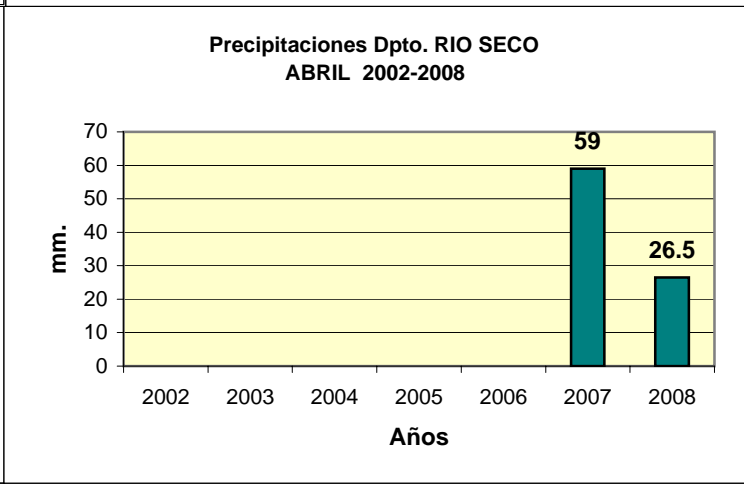

Dpto. RIO SECO
Precipitaciones 2007 - 2008
Datos de la Localidad: VILLA MARIA DEL RIO SECO

FUENTES: -BOLSA DE CEREALES DE CORDOBA (Años 2007-2008) - AÑO 2002-2006 SIN DATOS