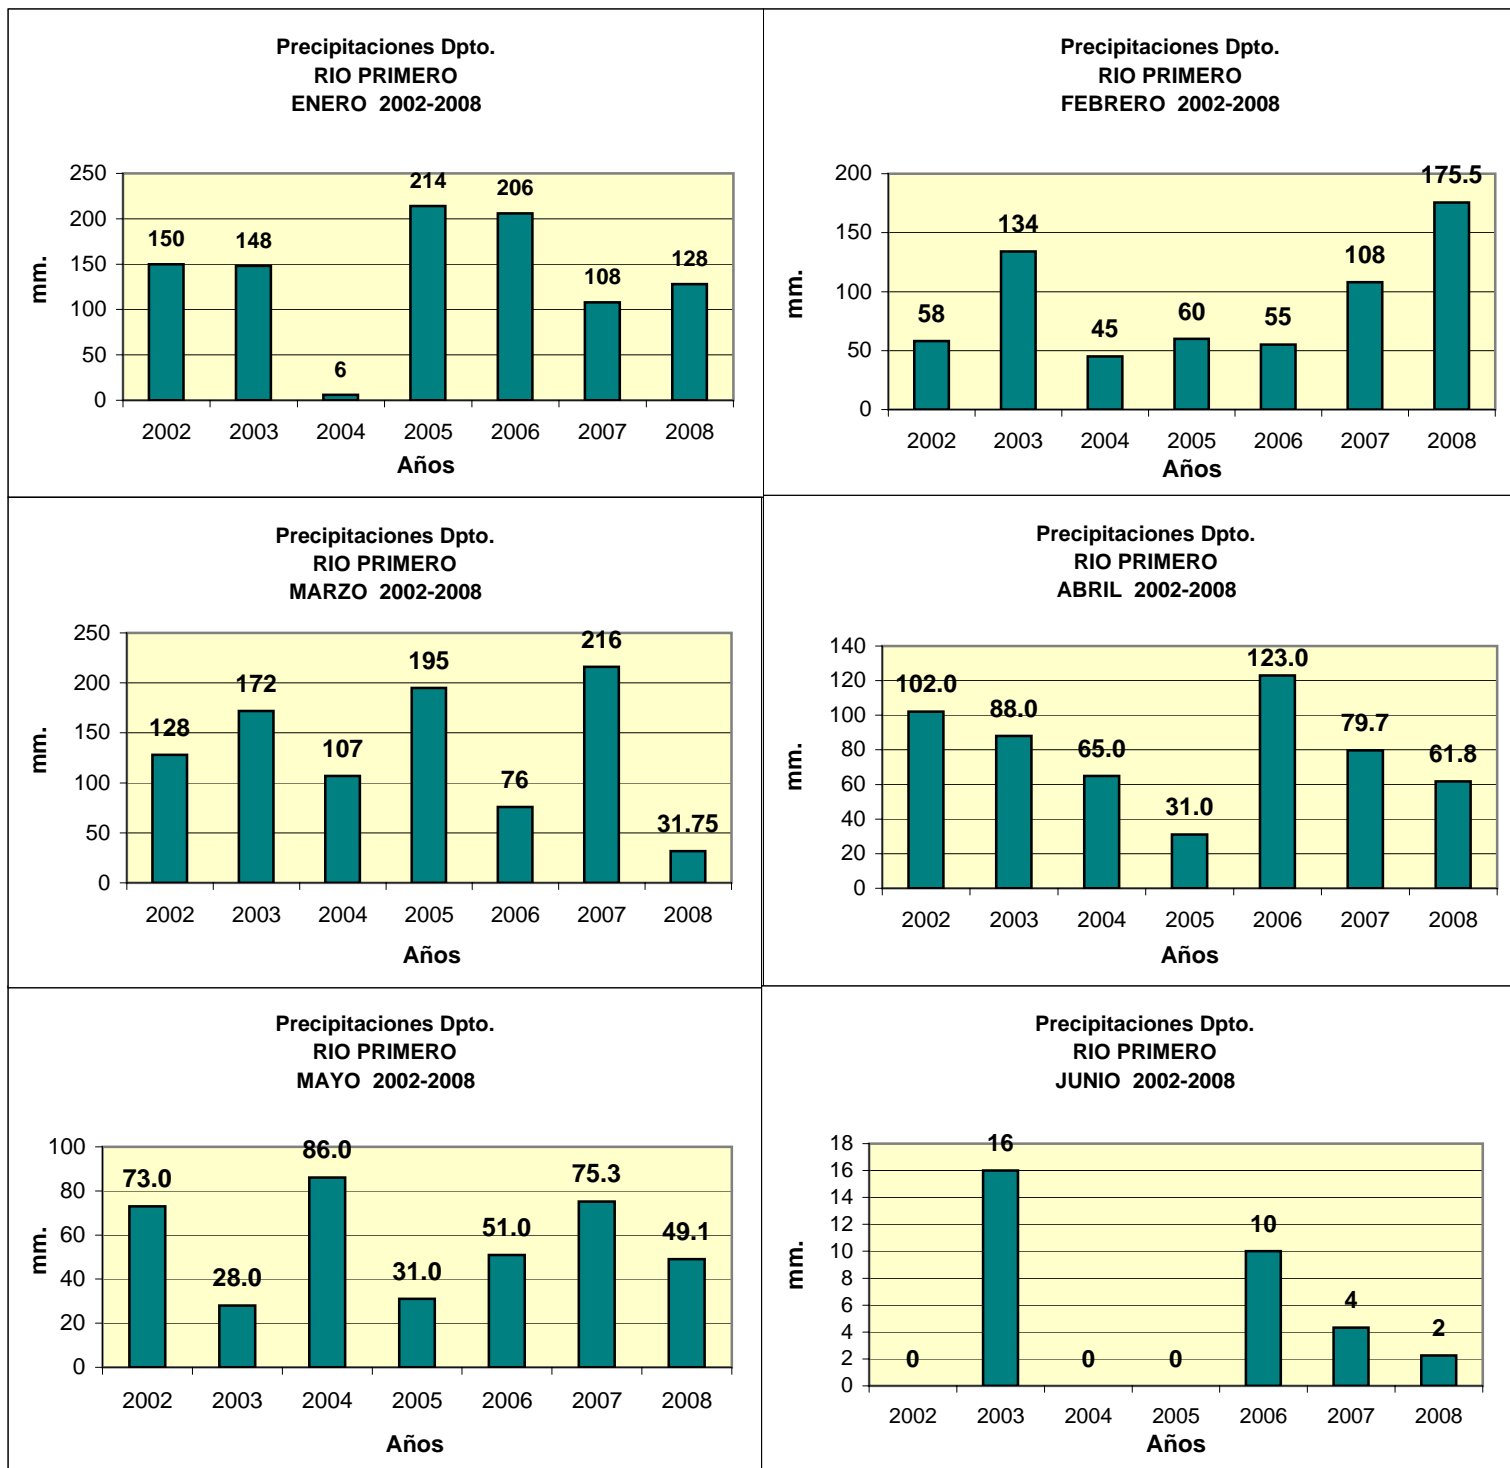

Dpto. RIO PRIMERO
Precipitaciones 2002 - 2008
Datos de la Localidad: MONTECRISTO - VILLA SANTA ROSA - RIO PRIMERO - EL CRISPIN

FUENTES: -SAGPYA (Año 2002-2006) -BOLSA DE CEREALES DE CORDOBA (Años 2007-2008)