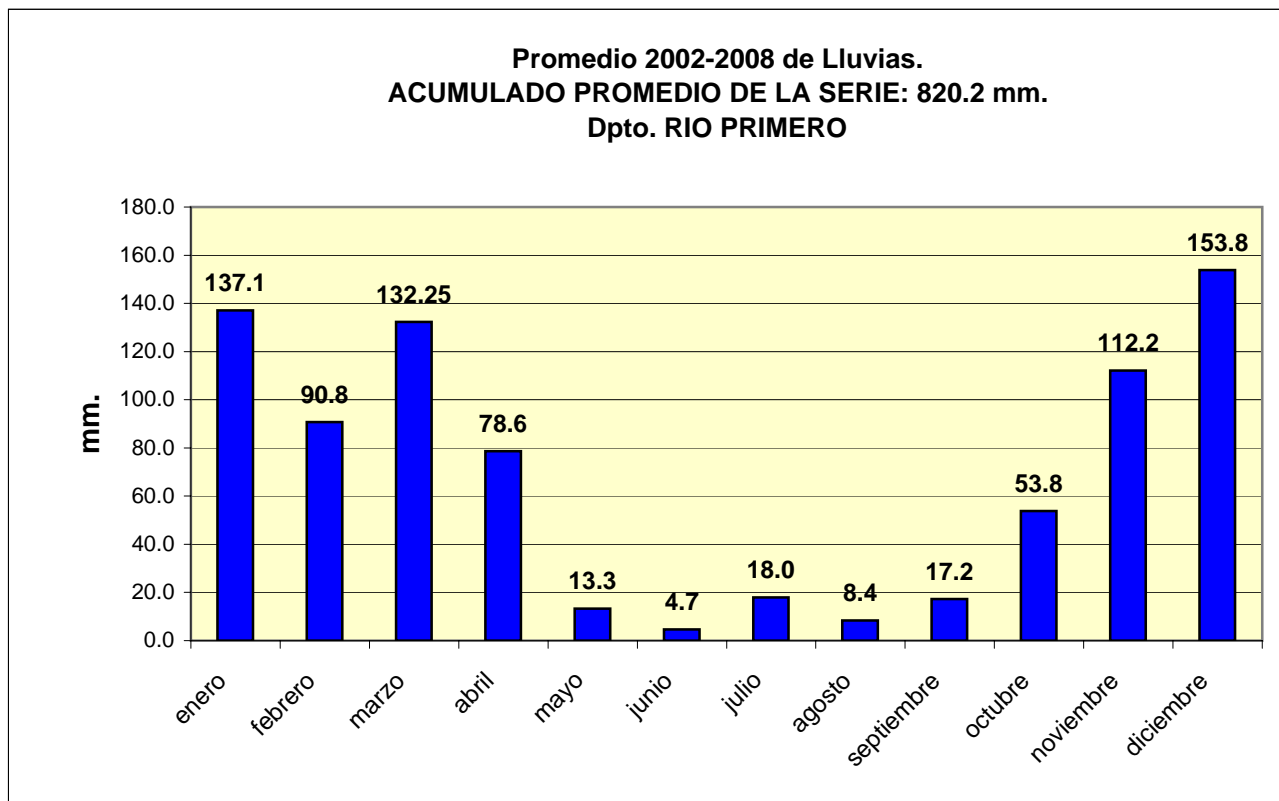

Dpto. RIO PRIMERO
Precipitaciones 2002 - 2008
Datos de la Localidad: MONTECRISTO - VILLA SANTA ROSA - RIO PRIMERO - EL CRISPIN

FUENTES: -SAGPYA (Año 2002-2006) -BOLSA DE CEREALES DE CORDOBA (Años 2007-2008)