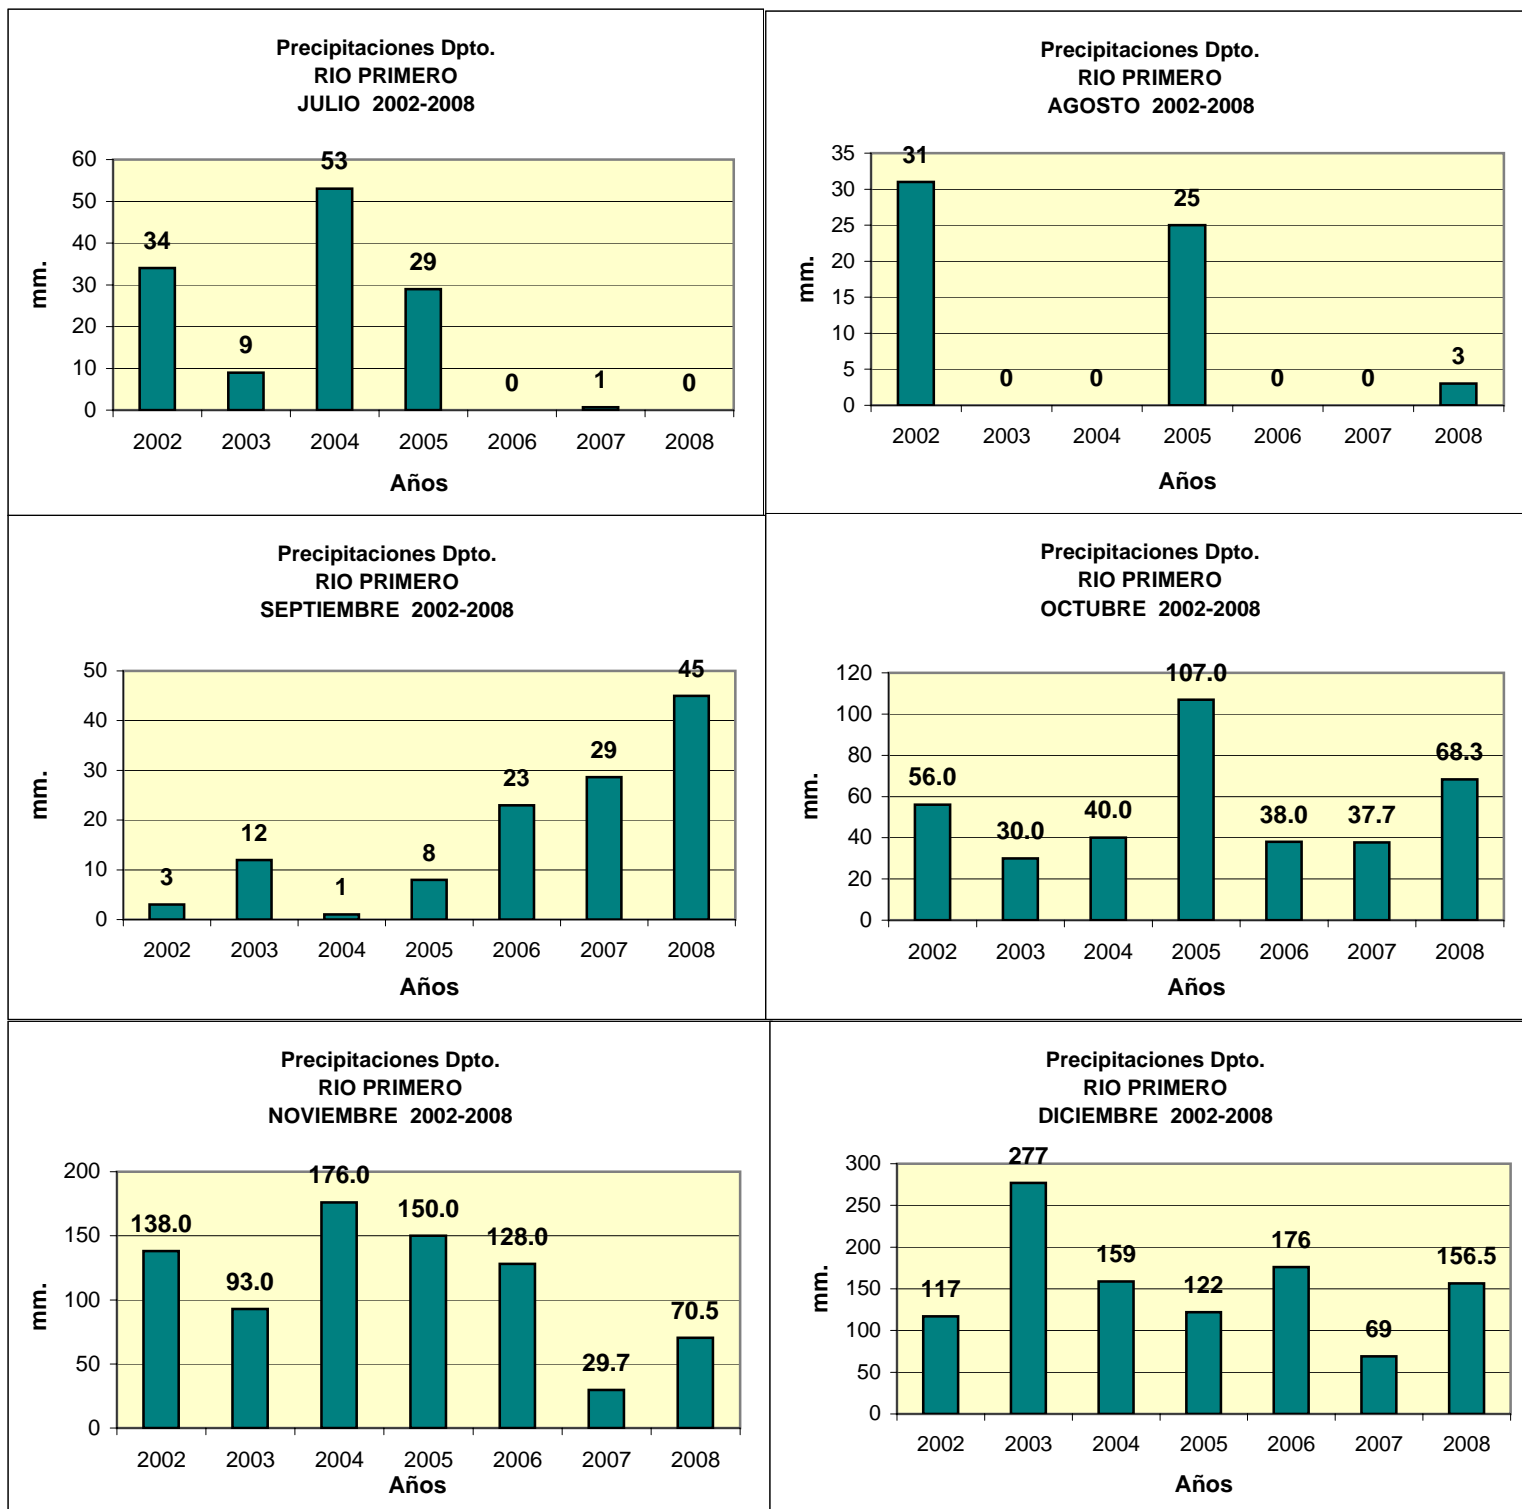

Dpto. RIO PRIMERO
Precipitaciones 2002 - 2008
Datos de la Localidad: MONTECRISTO - VILLA SANTA ROSA - RIO PRIMERO - EL CRISPIN

FUENTES: -SAGPYA (Año 2002-2006) -BOLSA DE CEREALES DE CORDOBA (Años 2007-2008)