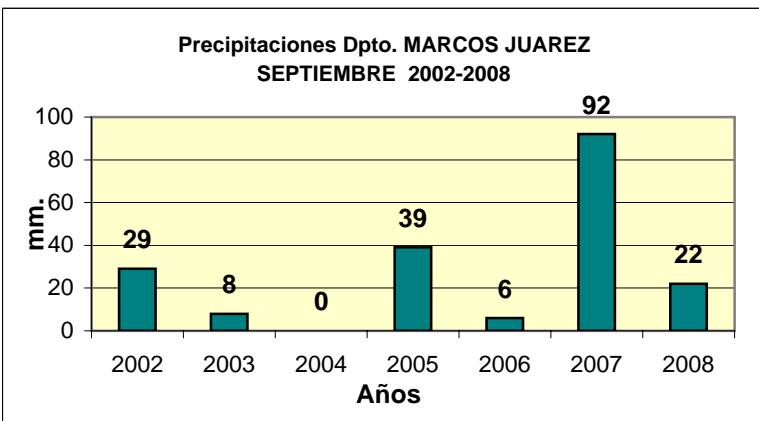

Dpto. MARCOS JUAREZ
Precipitaciones 2002 - 2008
Datos de la Localidad: MARCOS JUAREZ - GUATIMOZÍN - LEONES- MONTE BUEY

FUENTES: -SAGPYA (Año 2002-2006) -BOLSA DE CEREALES DE CORDOBA (Años 2007-2008)