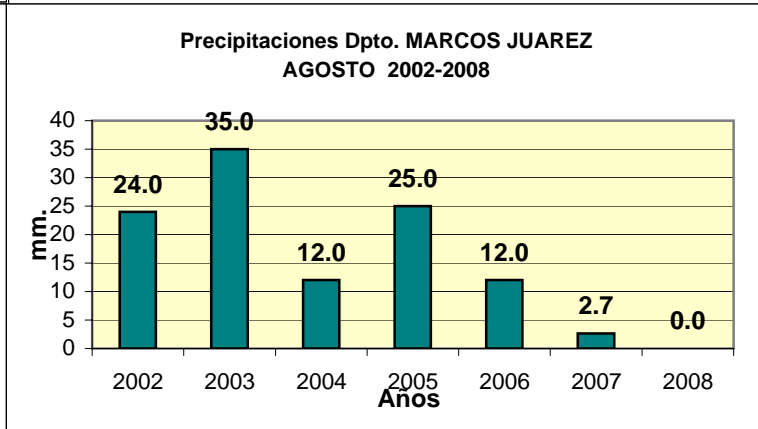

Dpto. MARCOS JUAREZ
Precipitaciones 2002 - 2008
Datos de la Localidad: MARCOS JUAREZ - GUATIMOZÍN - LEONES- MONTE BUEY

FUENTES: -SAGPYA (Año 2002-2006) -BOLSA DE CEREALES DE CORDOBA (Años 2007-2008)