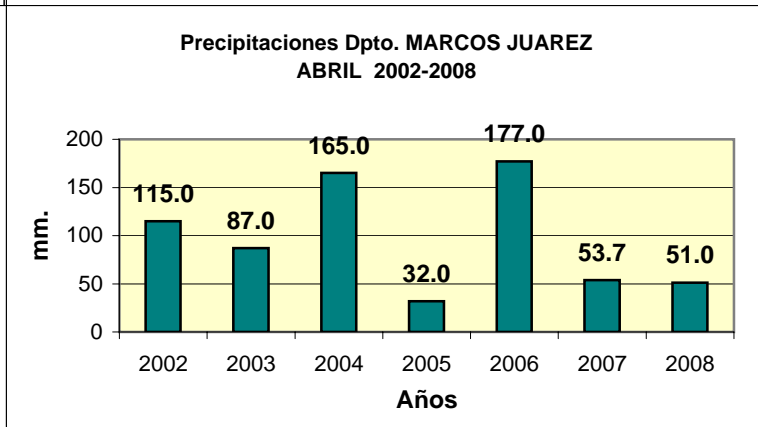

Dpto. MARCOS JUAREZ
Precipitaciones 2002 - 2008
Datos de la Localidad: MARCOS JUAREZ - GUATIMOZÍN - LEONES- MONTE BUEY

FUENTES: -SAGPYA (Año 2002-2006) -BOLSA DE CEREALES DE CORDOBA (Años 2007-2008)