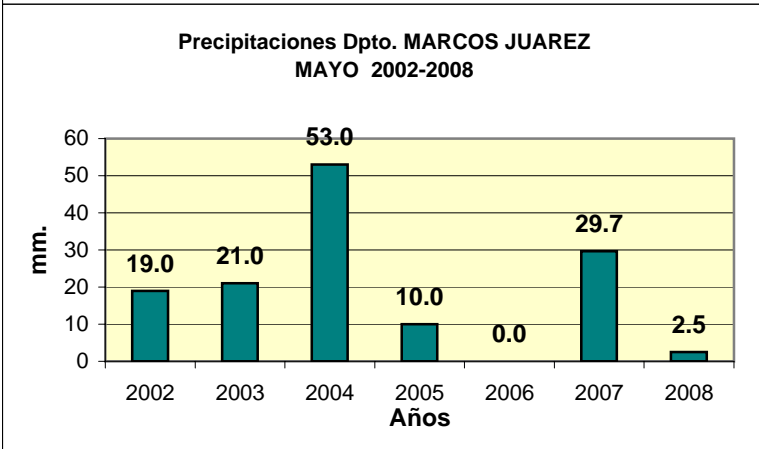

Dpto. MARCOS JUAREZ
Precipitaciones 2002 - 2008
Datos de la Localidad: MARCOS JUAREZ - GUATIMOZÍN - LEONES- MONTE BUEY

FUENTES: -SAGPYA (Año 2002-2006) -BOLSA DE CEREALES DE CORDOBA (Años 2007-2008)