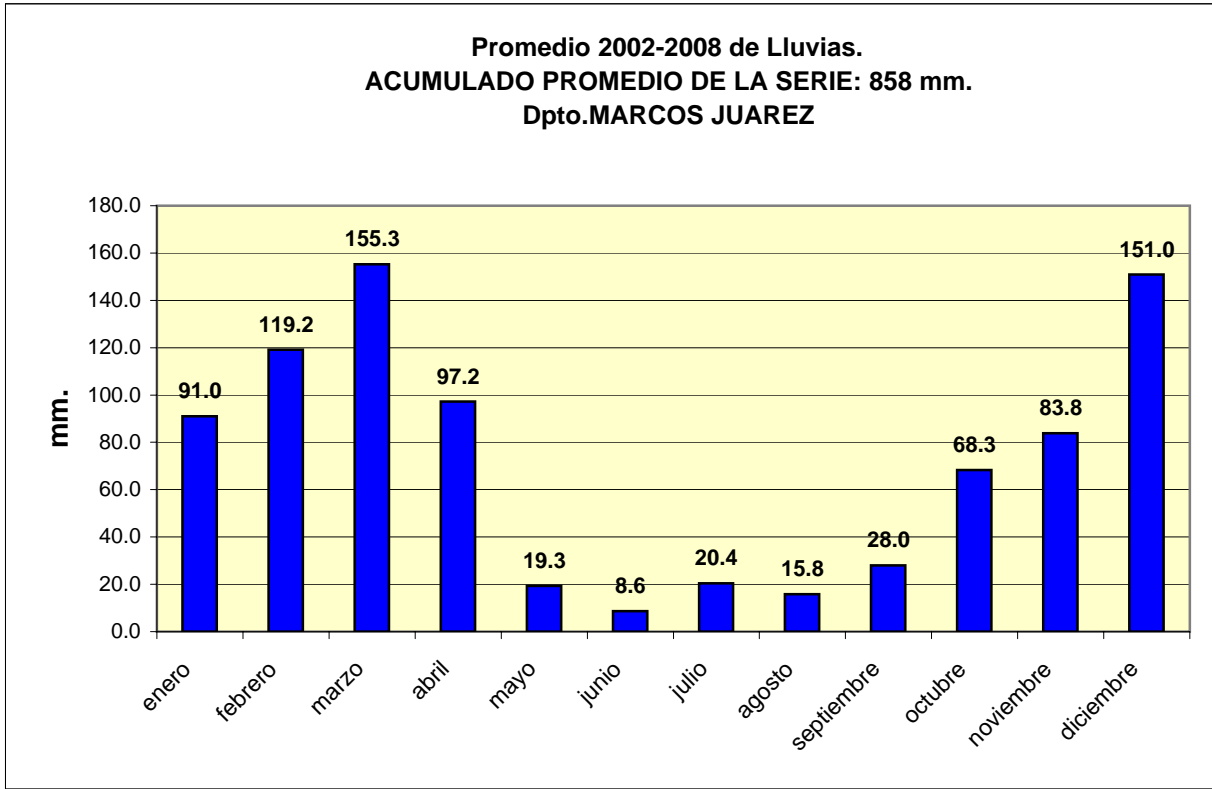

Dpto. MARCOS JUAREZ
Precipitaciones 2002 - 2008
Datos de la Localidad: MARCOS JUAREZ - GUATIMOZÍN - LEONES- MONTE BUEY

FUENTES: -SAGPYA (Año 2002-2006) -BOLSA DE CEREALES DE CORDOBA (Años 2007-2008)