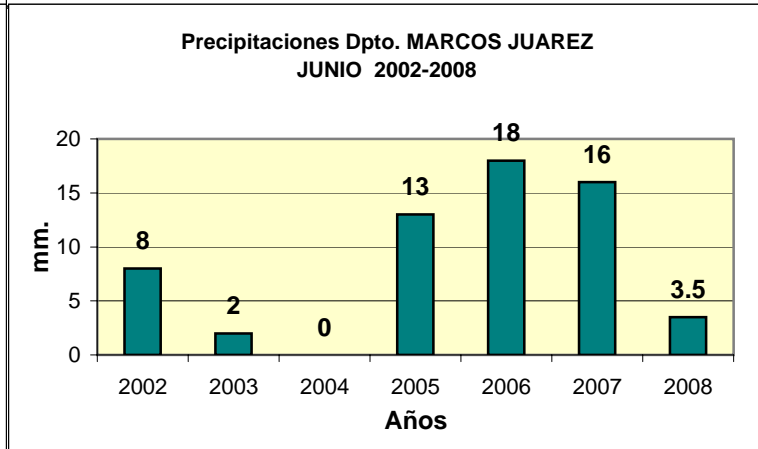

Dpto. MARCOS JUAREZ
Precipitaciones 2002 - 2008
Datos de la Localidad: MARCOS JUAREZ - GUATIMOZÍN - LEONES- MONTE BUEY

FUENTES: -SAGPYA (Año 2002-2006) -BOLSA DE CEREALES DE CORDOBA (Años 2007-2008)