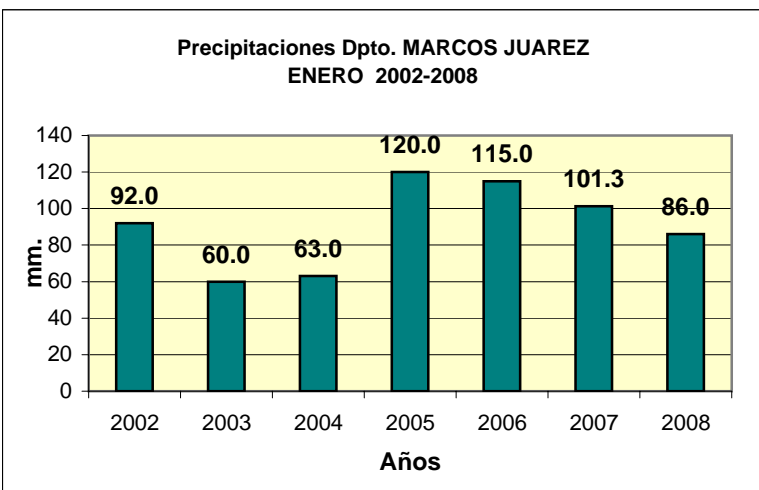

Dpto. MARCOS JUAREZ
Precipitaciones 2002 - 2008
Datos de la Localidad: MARCOS JUAREZ - GUATIMOZÍN - LEONES- MONTE BUEY

FUENTES: -SAGPYA (Año 2002-2006) -BOLSA DE CEREALES DE CORDOBA (Años 2007-2008)