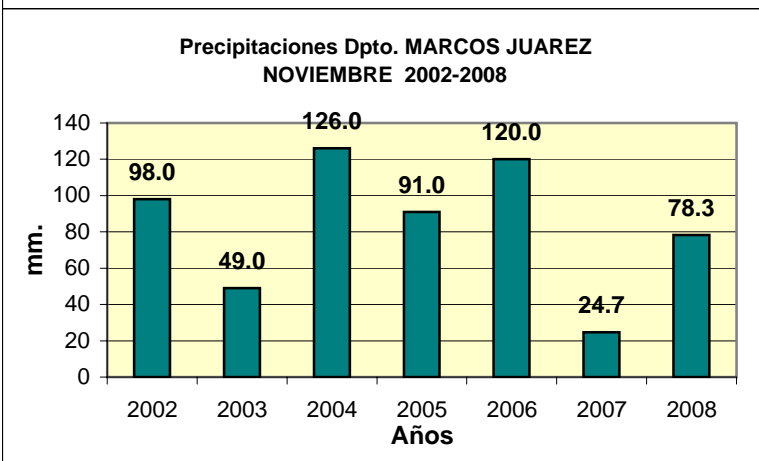

Dpto. MARCOS JUAREZ
Precipitaciones 2002 - 2008
Datos de la Localidad: MARCOS JUAREZ - GUATIMOZÍN - LEONES- MONTE BUEY

FUENTES: -SAGPYA (Año 2002-2006) -BOLSA DE CEREALES DE CORDOBA (Años 2007-2008)