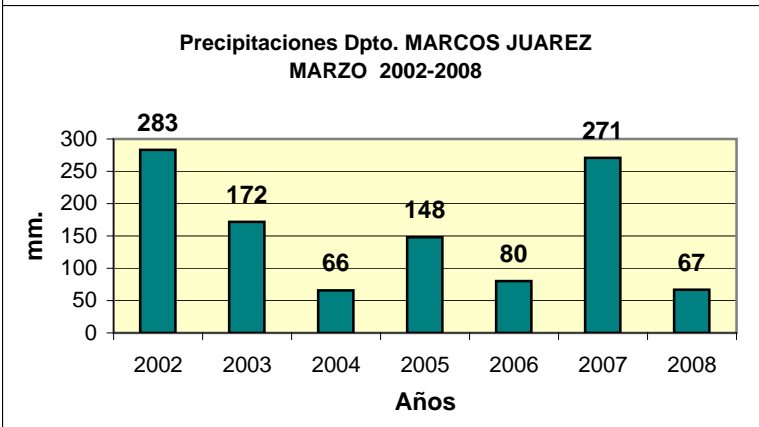

Dpto. MARCOS JUAREZ
Precipitaciones 2002 - 2008
Datos de la Localidad: MARCOS JUAREZ - GUATIMOZÍN - LEONES- MONTE BUEY

FUENTES: -SAGPYA (Año 2002-2006) -BOLSA DE CEREALES DE CORDOBA (Años 2007-2008)