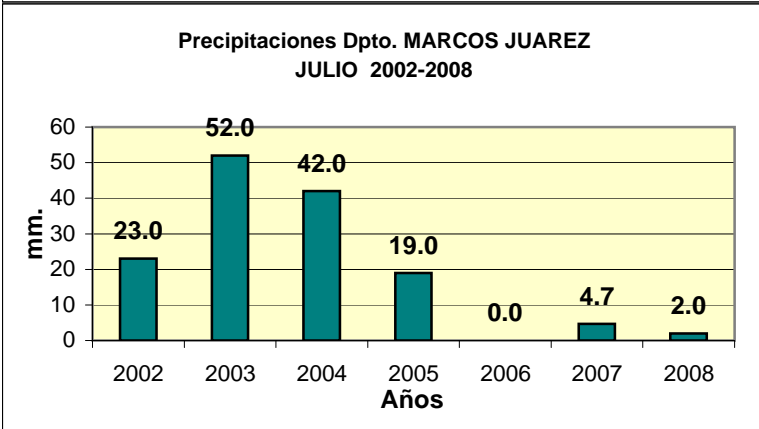

Dpto. MARCOS JUAREZ
Precipitaciones 2002 - 2008
Datos de la Localidad: MARCOS JUAREZ - GUATIMOZÍN - LEONES- MONTE BUEY

FUENTES: -SAGPYA (Año 2002-2006) -BOLSA DE CEREALES DE CORDOBA (Años 2007-2008)