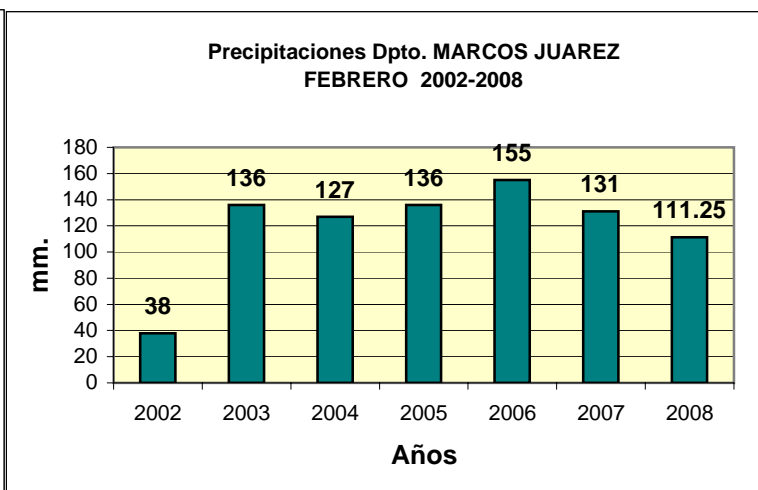

Dpto. MARCOS JUAREZ
Precipitaciones 2002 - 2008
Datos de la Localidad: MARCOS JUAREZ - GUATIMOZÍN - LEONES- MONTE BUEY

FUENTES: -SAGPYA (Año 2002-2006) -BOLSA DE CEREALES DE CORDOBA (Años 2007-2008)