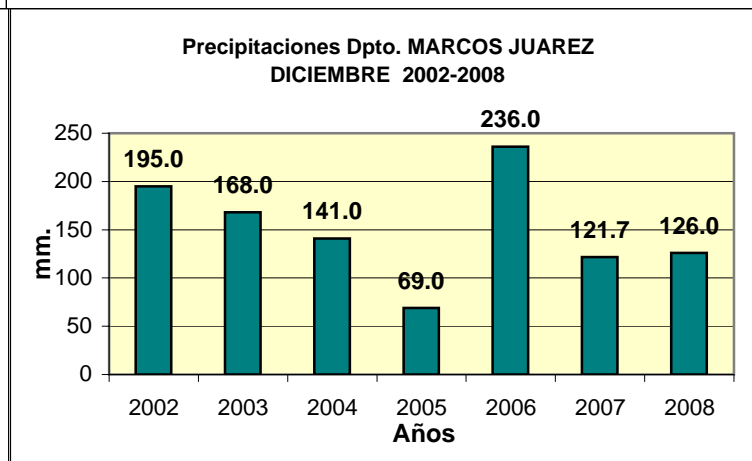

Dpto. MARCOS JUAREZ
Precipitaciones 2002 - 2008
Datos de la Localidad: MARCOS JUAREZ - GUATIMOZÍN - LEONES- MONTE BUEY

FUENTES: -SAGPYA (Año 2002-2006) -BOLSA DE CEREALES DE CORDOBA (Años 2007-2008)