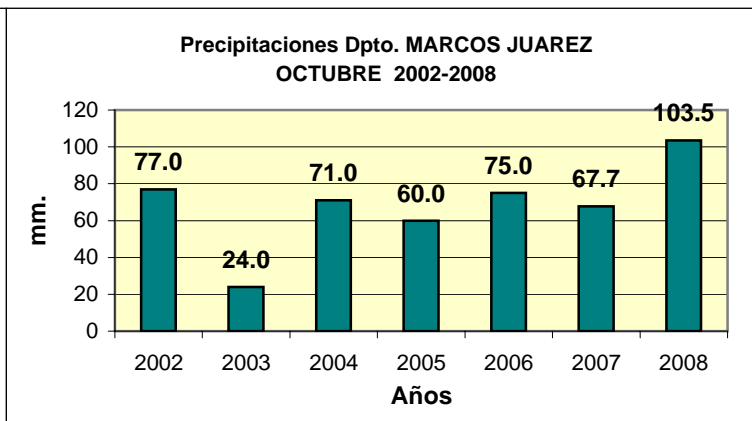

Dpto. MARCOS JUAREZ
Precipitaciones 2002 - 2008
Datos de la Localidad: MARCOS JUAREZ - GUATIMOZÍN - LEONES- MONTE BUEY

FUENTES: -SAGPYA (Año 2002-2006) -BOLSA DE CEREALES DE CORDOBA (Años 2007-2008)