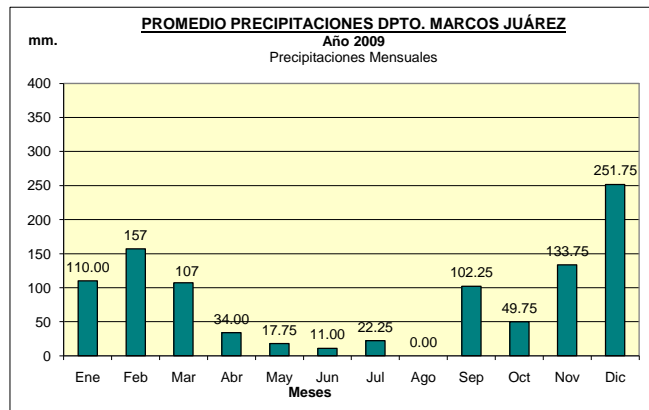

**Dpto. MARCOS JUAREZ**  
**Estadística de Precipitaciones Mensuales Totales - Año 2009**  
 Localidades: MARCOS JUÁREZ - GUATIMOZÍN - LEONES- MONTE BUEY

Fuente: BOLSA DE CEREALES DE CÓRDOBA