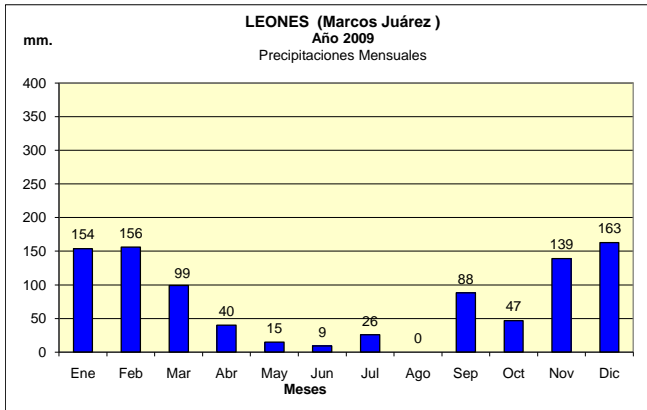

**Dpto. MARCOS JUAREZ**  
**Estadística de Precipitaciones Mensuales Totales - Año 2009**  
 Localidades: MARCOS JUÁREZ - GUATIMOZÍN - LEONES- MONTE BUEY

Fuente: BOLSA DE CEREALES DE CÓRDOBA