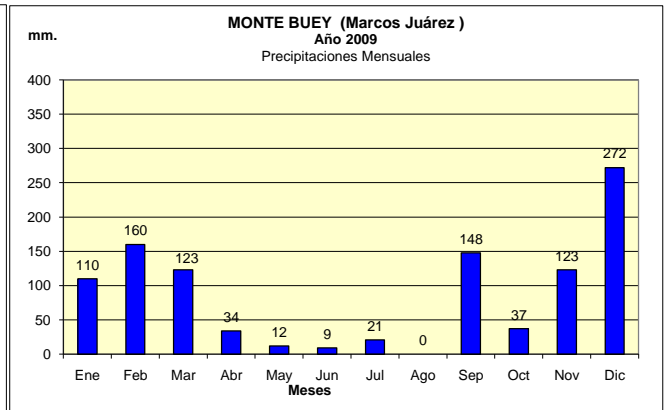

**Dpto. MARCOS JUAREZ**  
**Estadística de Precipitaciones Mensuales Totales - Año 2009**  
 Localidades: MARCOS JUÁREZ - GUATIMOZÍN - LEONES- MONTE BUEY

Fuente: BOLSA DE CEREALES DE CÓRDOBA