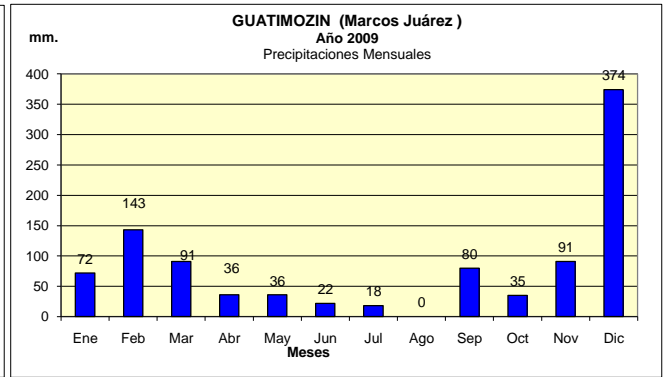

**Dpto. MARCOS JUAREZ**  
**Estadística de Precipitaciones Mensuales Totales - Año 2009**  
 Localidades: MARCOS JUÁREZ - GUATIMOZÍN - LEONES- MONTE BUEY

Fuente: BOLSA DE CEREALES DE CÓRDOBA