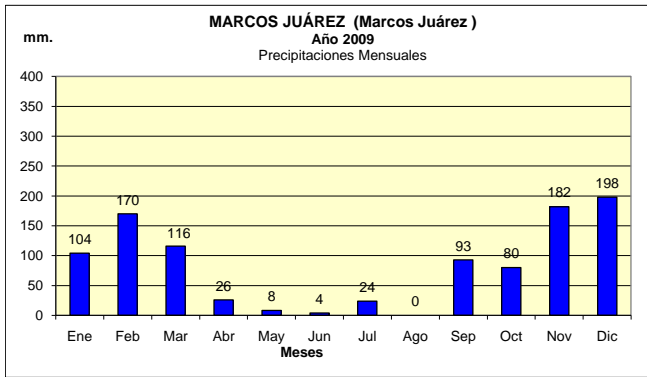

**Dpto. MARCOS JUAREZ**  
**Estadística de Precipitaciones Mensuales Totales - Año 2009**  
 Localidades: MARCOS JUÁREZ - GUATIMOZÍN - LEONES- MONTE BUEY

Fuente: BOLSA DE CEREALES DE CÓRDOBA