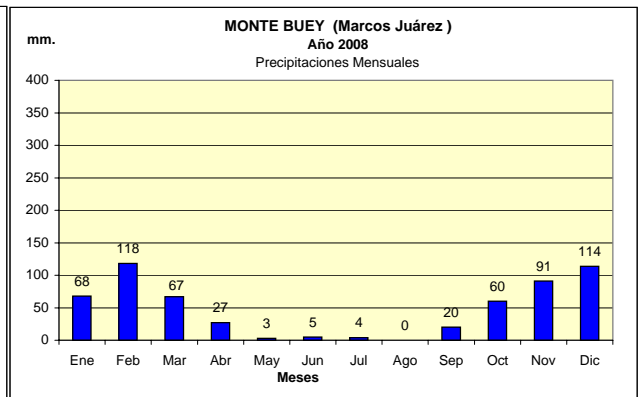

Dpto. MARCOS JUÁREZ
Estadística de Precipitaciones Mensuales Totales - Año 2008
 Localidades: MARCOS JUÁREZ - GUATIMOZÍN - LEONES- MONTE BUEY

Fuente: BOLSA DE CEREALES DE CÓRDOBA