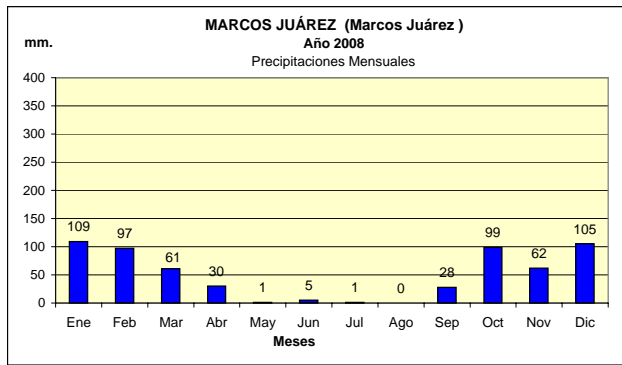

Dpto. MARCOS JUÁREZ
Estadística de Precipitaciones Mensuales Totales - Año 2008
 Localidades: MARCOS JUÁREZ - GUATIMOZÍN - LEONES- MONTE BUEY

Fuente: BOLSA DE CEREALES DE CÓRDOBA