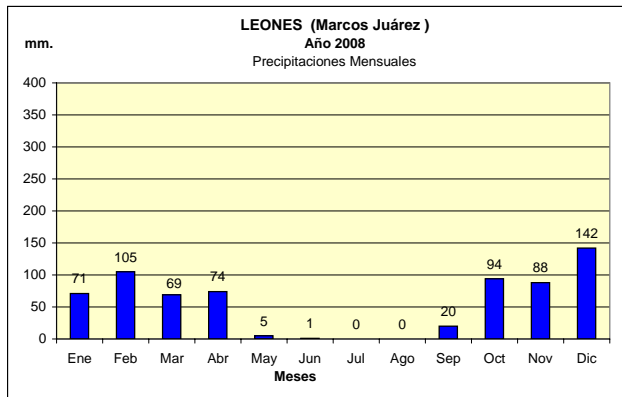

Dpto. MARCOS JUÁREZ
Estadística de Precipitaciones Mensuales Totales - Año 2008
 Localidades: MARCOS JUÁREZ - GUATIMOZÍN - LEONES- MONTE BUEY

Fuente: BOLSA DE CEREALES DE CÓRDOBA