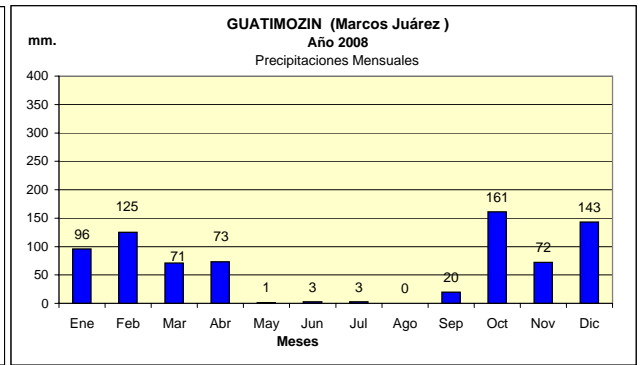

Dpto. MARCOS JUÁREZ
Estadística de Precipitaciones Mensuales Totales - Año 2008
 Localidades: MARCOS JUÁREZ - GUATIMOZÍN - LEONES- MONTE BUEY

Fuente: BOLSA DE CEREALES DE CÓRDOBA