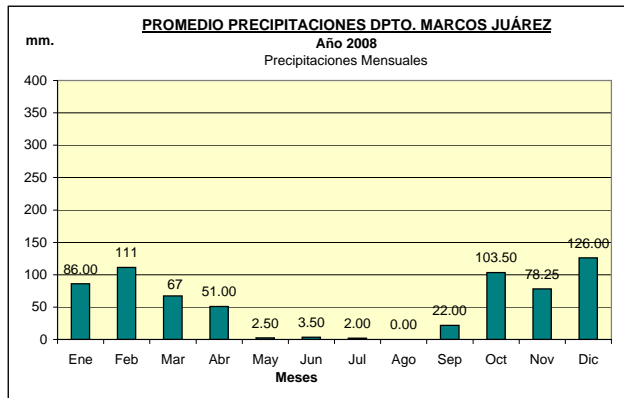

Dpto. MARCOS JUÁREZ
Estadística de Precipitaciones Mensuales Totales - Año 2008
 Localidades: MARCOS JUÁREZ - GUATIMOZÍN - LEONES- MONTE BUEY

Fuente: BOLSA DE CEREALES DE CÓRDOBA