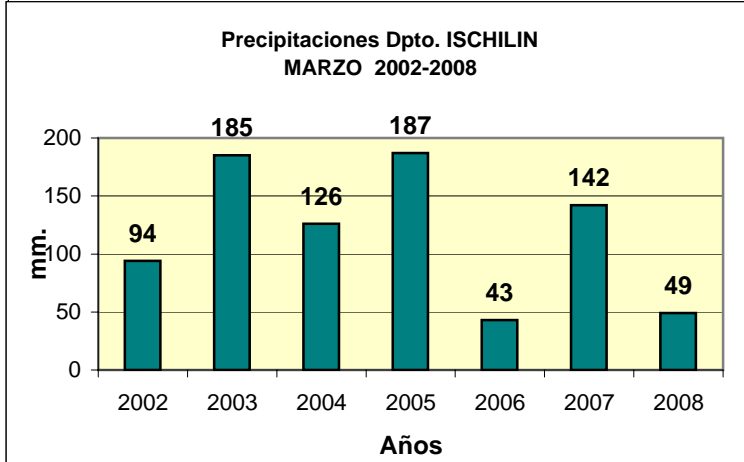

Dpto. ISCHILIN
Precipitaciones 2002 - 2008
Datos de la Localidad: QUILINO

FUENTES: -SAGPYA (Año 2002-2006) -BOLSA DE CEREALES DE CORDOBA (Años 2007-2008)