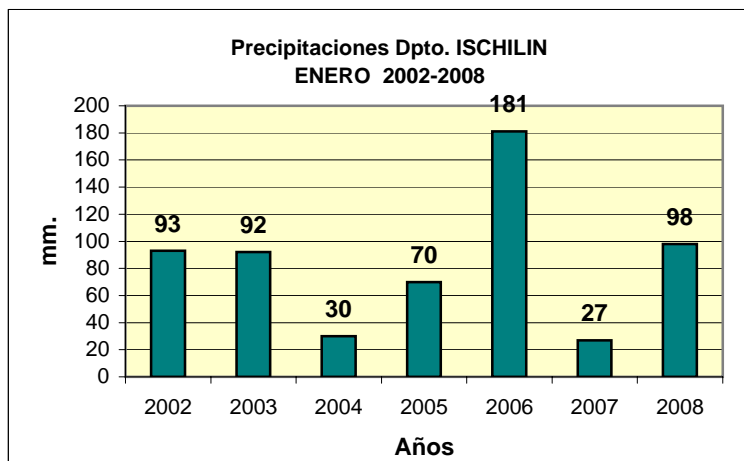

Dpto. ISCHILIN
Precipitaciones 2002 - 2008
Datos de la Localidad: QUILINO

FUENTES: -SAGPYA (Año 2002-2006) -BOLSA DE CEREALES DE CORDOBA (Años 2007-2008)