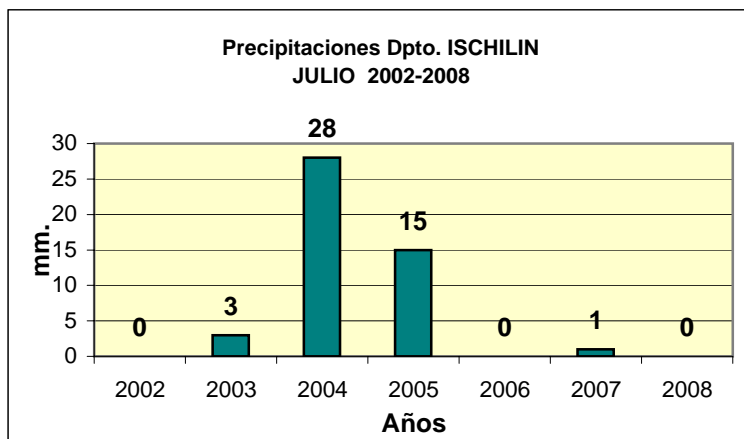

Dpto. ISCHILIN
Precipitaciones 2002 - 2008
Datos de la Localidad: QUILINO

FUENTES: -SAGPYA (Año 2002-2006) -BOLSA DE CEREALES DE CORDOBA (Años 2007-2008)