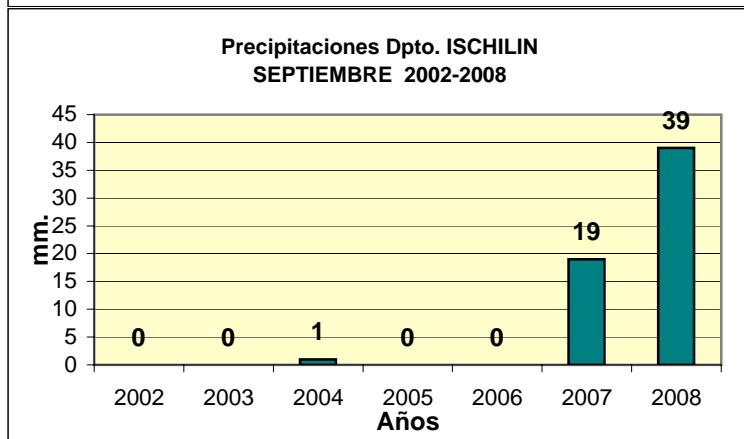

Dpto. ISCHILIN
Precipitaciones 2002 - 2008
Datos de la Localidad: QUILINO

FUENTES: -SAGPYA (Año 2002-2006) -BOLSA DE CEREALES DE CORDOBA (Años 2007-2008)