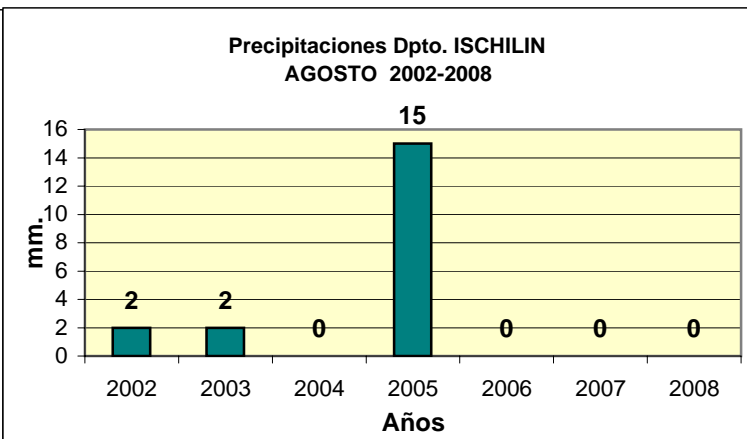

Dpto. ISCHILIN
Precipitaciones 2002 - 2008
Datos de la Localidad: QUILINO

FUENTES: -SAGPYA (Año 2002-2006) -BOLSA DE CEREALES DE CORDOBA (Años 2007-2008)