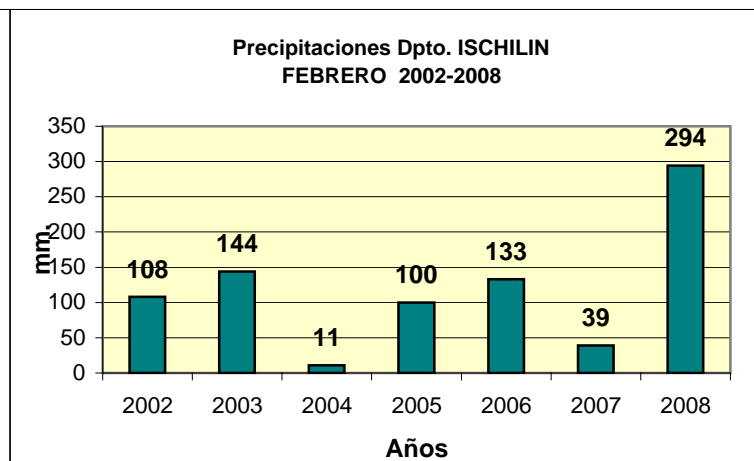

Dpto. ISCHILIN
Precipitaciones 2002 - 2008
Datos de la Localidad: QUILINO

FUENTES: -SAGPYA (Año 2002-2006) -BOLSA DE CEREALES DE CORDOBA (Años 2007-2008)