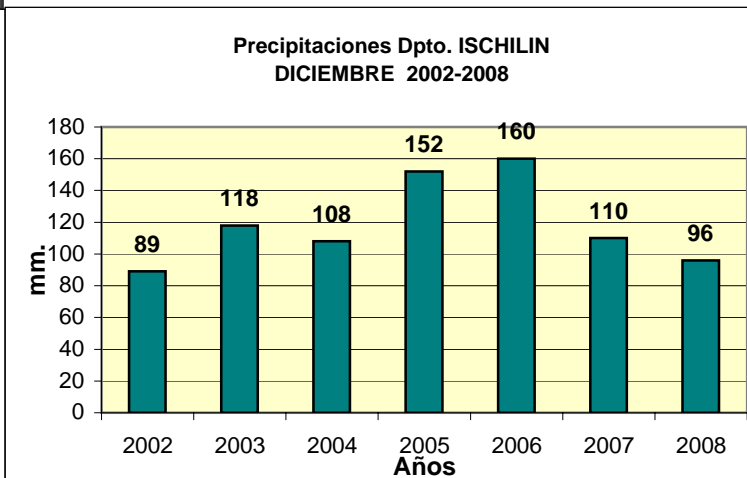

Dpto. ISCHILIN
Precipitaciones 2002 - 2008
Datos de la Localidad: QUILINO

FUENTES: -SAGPYA (Año 2002-2006) -BOLSA DE CEREALES DE CORDOBA (Años 2007-2008)