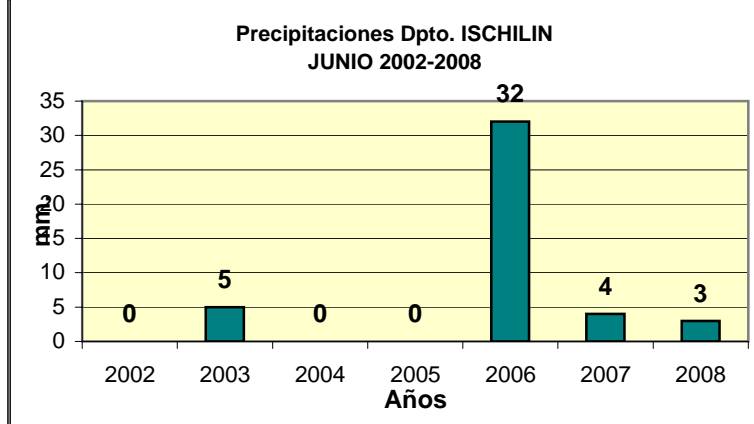

Dpto. ISCHILIN
Precipitaciones 2002 - 2008
Datos de la Localidad: QUILINO

FUENTES: -SAGPYA (Año 2002-2006) -BOLSA DE CEREALES DE CORDOBA (Años 2007-2008)