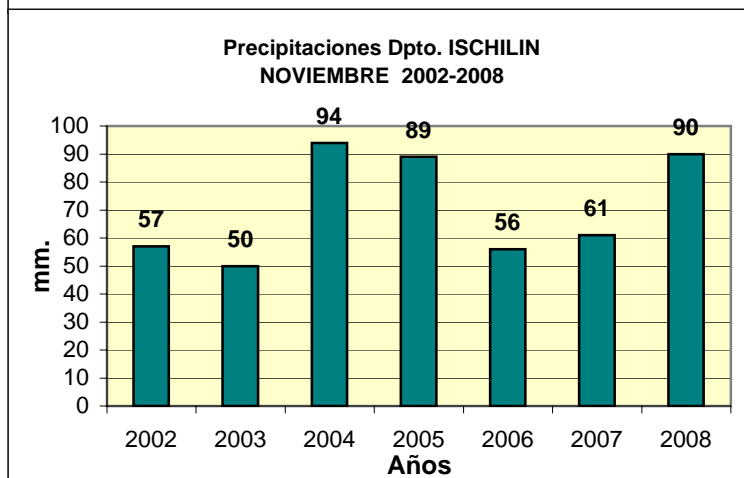

Dpto. ISCHILIN
Precipitaciones 2002 - 2008
Datos de la Localidad: QUILINO

FUENTES: -SAGPYA (Año 2002-2006) -BOLSA DE CEREALES DE CORDOBA (Años 2007-2008)