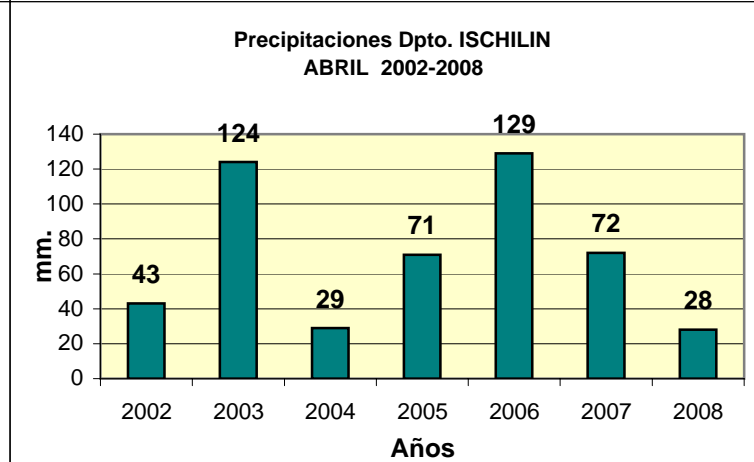

Dpto. ISCHILIN
Precipitaciones 2002 - 2008
Datos de la Localidad: QUILINO

FUENTES: -SAGPYA (Año 2002-2006) -BOLSA DE CEREALES DE CORDOBA (Años 2007-2008)