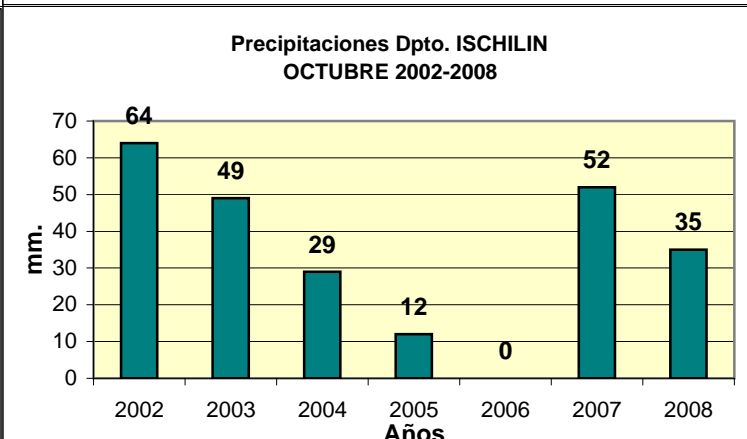

Dpto. ISCHILIN
Precipitaciones 2002 - 2008
Datos de la Localidad: QUILINO

FUENTES: -SAGPYA (Año 2002-2006) -BOLSA DE CEREALES DE CORDOBA (Años 2007-2008)