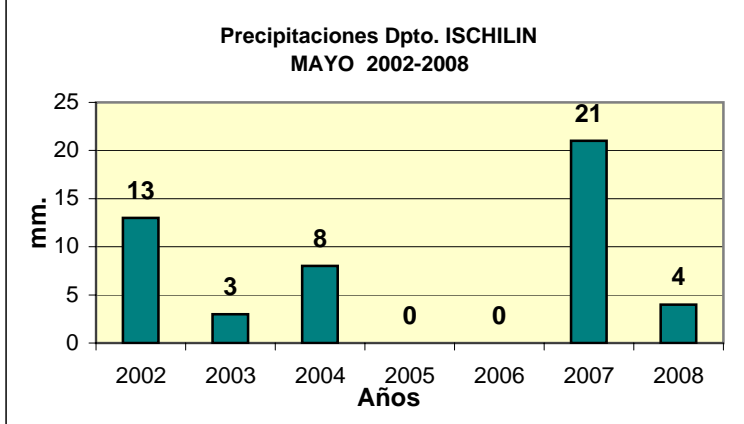

Dpto. ISCHILIN
Precipitaciones 2002 - 2008
Datos de la Localidad: QUILINO

FUENTES: -SAGPYA (Año 2002-2006) -BOLSA DE CEREALES DE CORDOBA (Años 2007-2008)