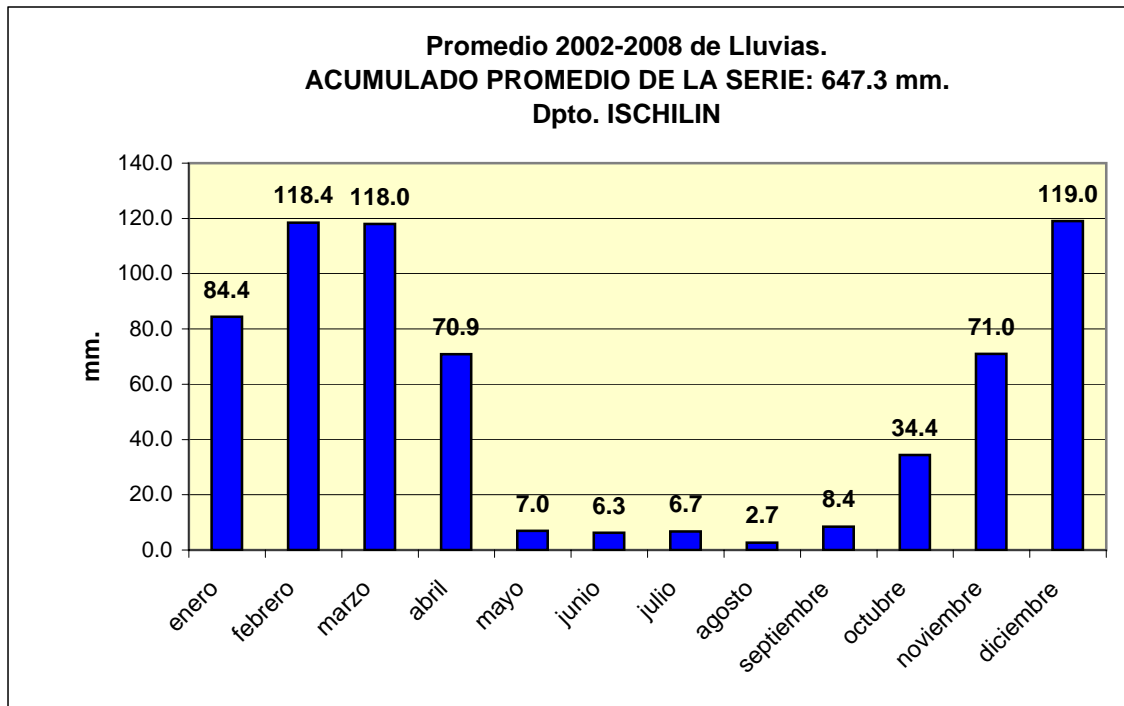

Dpto. ISCHILIN
Precipitaciones 2002 - 2008
Datos de la Localidad: QUILINO

FUENTES: -SAGPYA (Año 2002-2006) -BOLSA DE CEREALES DE CORDOBA (Años 2007-2008)