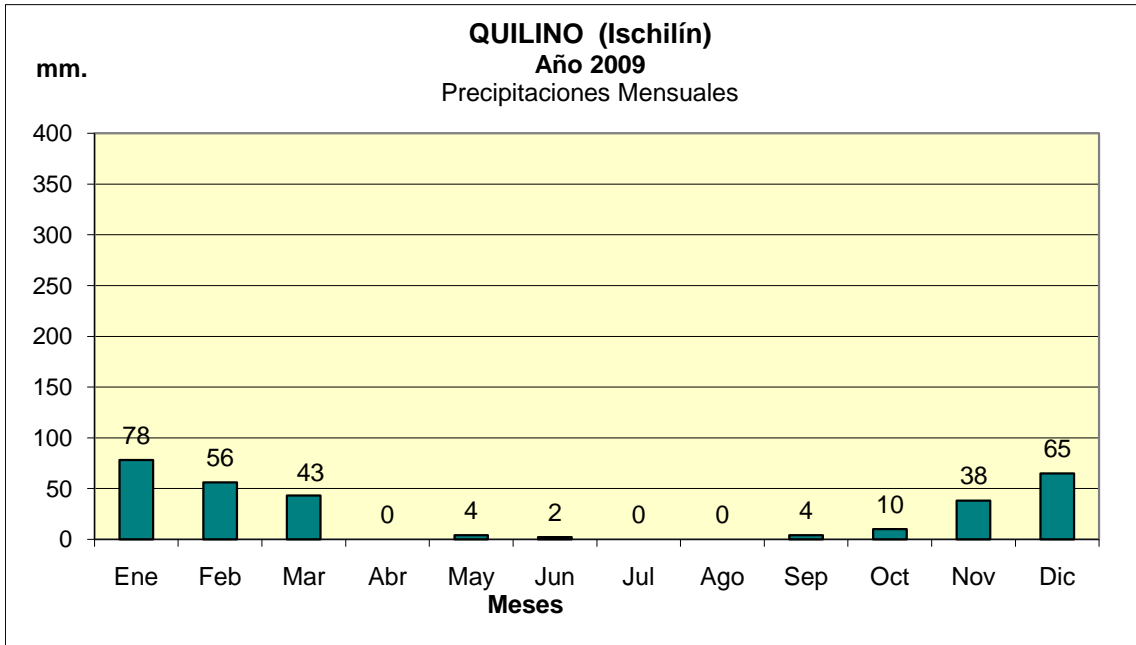

Dpto. ISCHILÍN
Estadística de Precipitaciones Mensuales Totales - Año 2009
Localidad: QUILINO

Fuente: BOLSA DE CEREALES DE CÓRDOBA