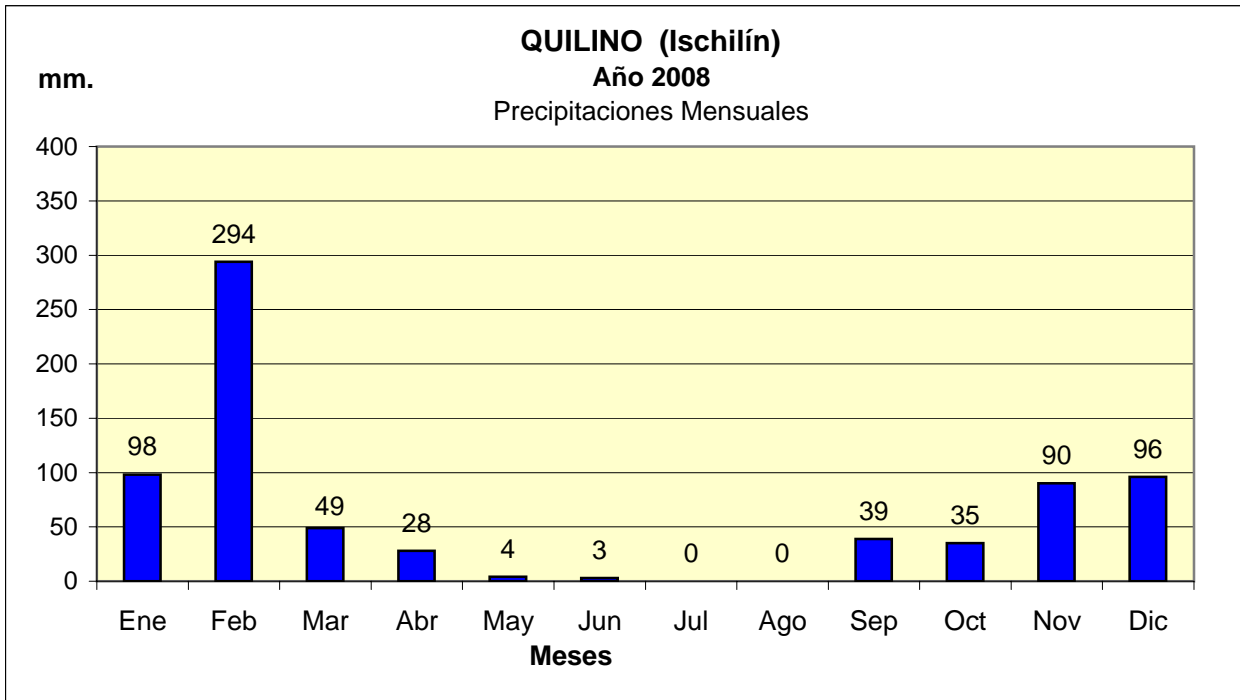

Dpto. ISCHILÍN
Estadística de Precipitaciones Mensuales Totales - Año 2008
Localidades: QUILINO

Fuente: BOLSA DE CEREALES DE CÓRDOBA