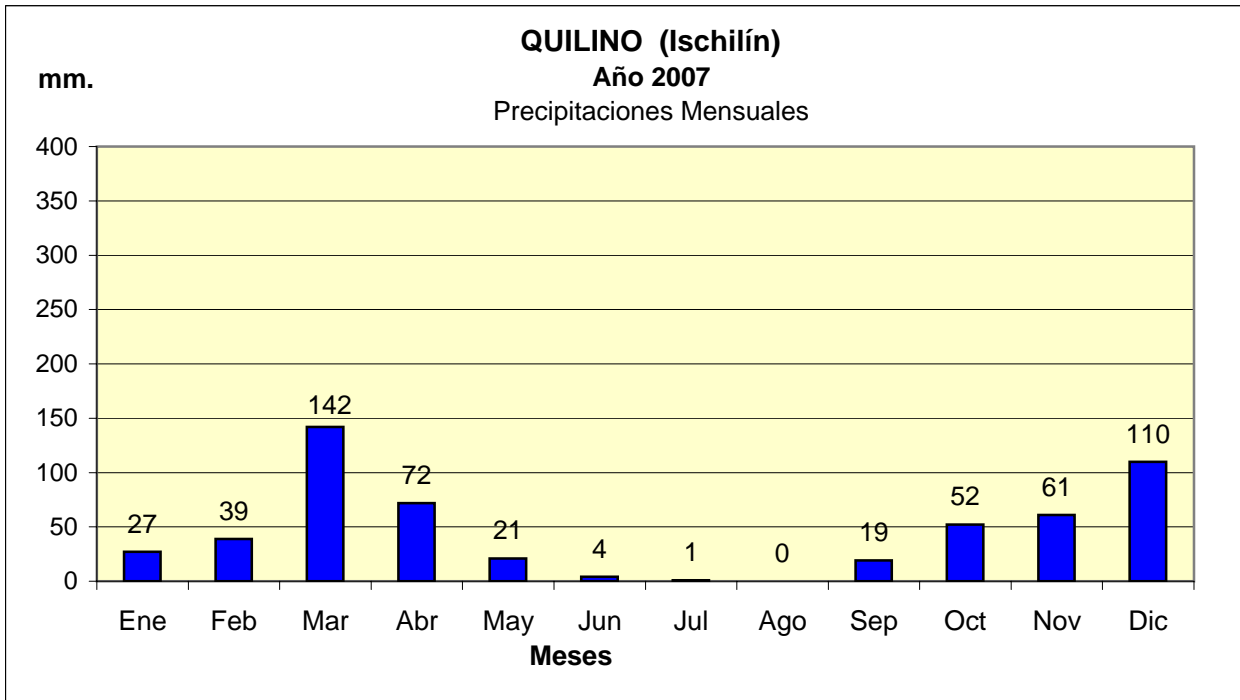

**Dpto. ISCHILÍN**  
**Estadística de Precipitaciones Mensuales Totales - Año 2007**  
Localidades: QUILINO

Fuente: BOLSA DE CEREALES DE CÓRDOBA