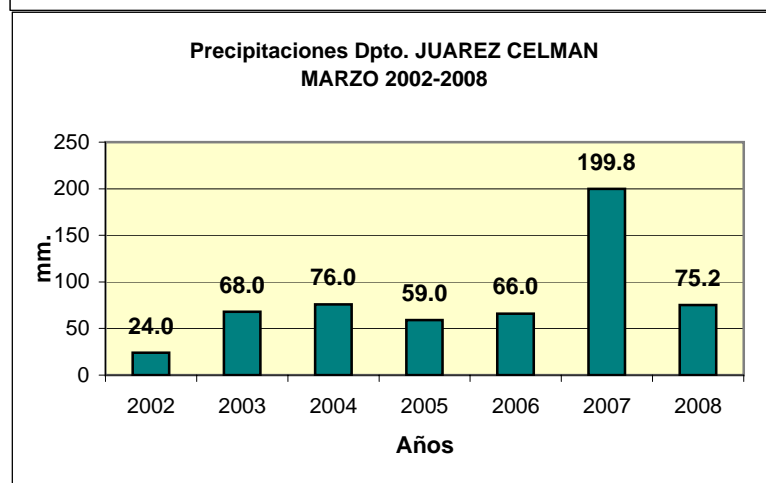

Dpto. JUAREZ CELMAN
Precipitaciones 2002 - 2008

Datos de la Localidad: BENGOLEA - GRAL. CABRERA - GRAL. DEHEZA - LA CARLOTA - SANTA EUFEMIA - UCACHA

FUENTES: -SAGPYA (Año 2002-2006) -BOLSA DE CEREALES DE CORDOBA (Años 2007-2008)