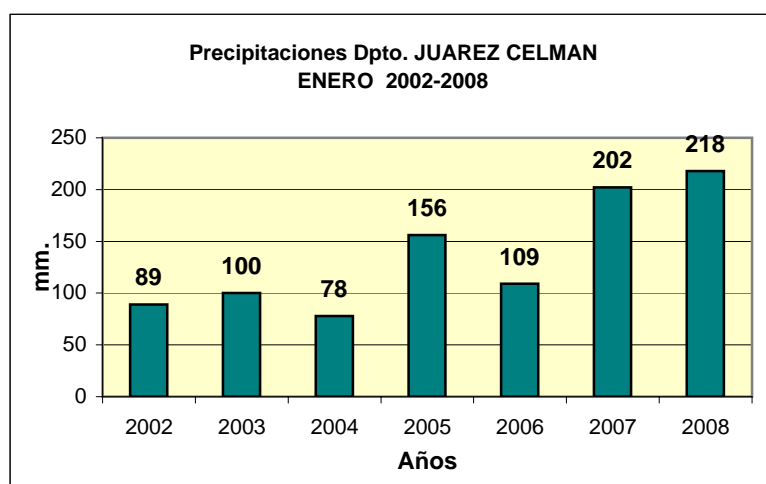

Dpto. JUAREZ CELMAN
Precipitaciones 2002 - 2008

Datos de la Localidad: BENGOLEA - GRAL. CABRERA - GRAL. DEHEZA - LA CARLOTA - SANTA EUFEMIA - UCACHA

FUENTES: -SAGPYA (Año 2002-2006) -BOLSA DE CEREALES DE CORDOBA (Años 2007-2008)