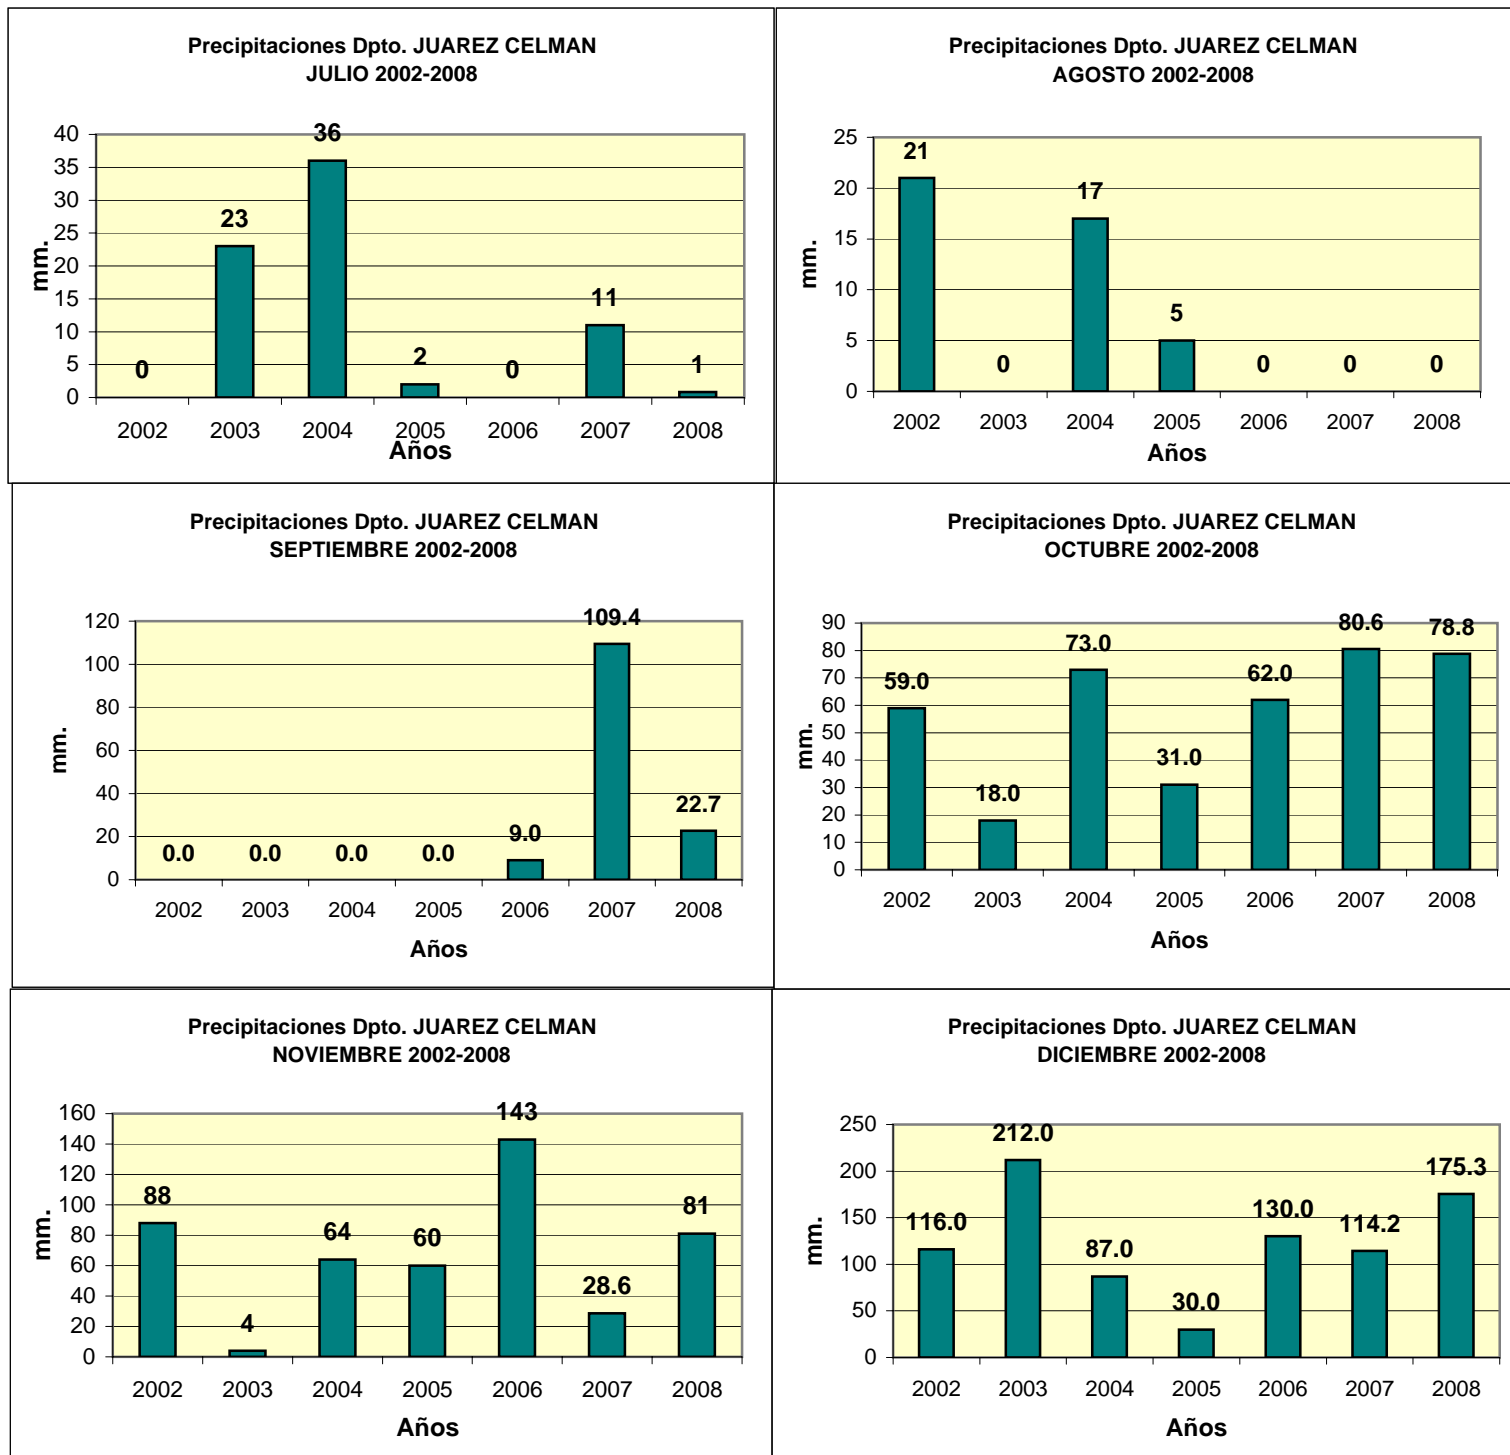

Dpto. JUAREZ CELMAN
Precipitaciones 2002 - 2008

Datos de la Localidad: BENGOLEA - GRAL. CABRERA - GRAL. DEHEZA - LA CARLOTA - SANTA EUFEMIA - UCACHA

FUENTES: -SAGPYA (Año 2002-2006) -BOLSA DE CEREALES DE CORDOBA (Años 2007-2008)