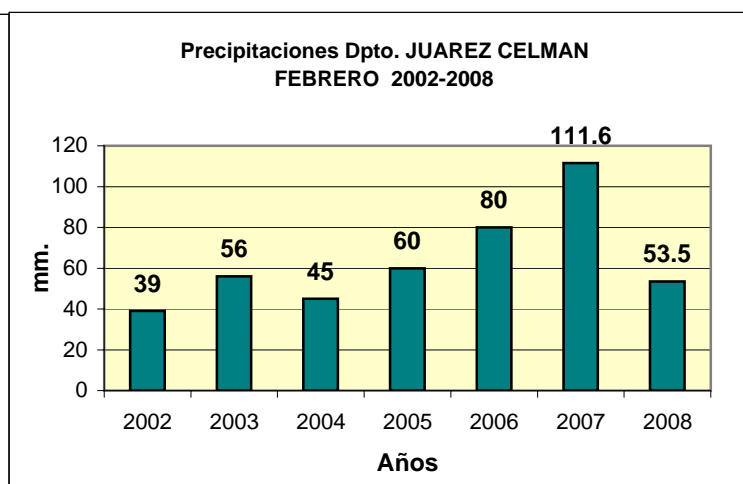

Dpto. JUAREZ CELMAN
Precipitaciones 2002 - 2008

Datos de la Localidad: BENGOLEA - GRAL. CABRERA - GRAL. DEHEZA - LA CARLOTA - SANTA EUFEMIA - UCACHA

FUENTES: -SAGPYA (Año 2002-2006) -BOLSA DE CEREALES DE CORDOBA (Años 2007-2008)