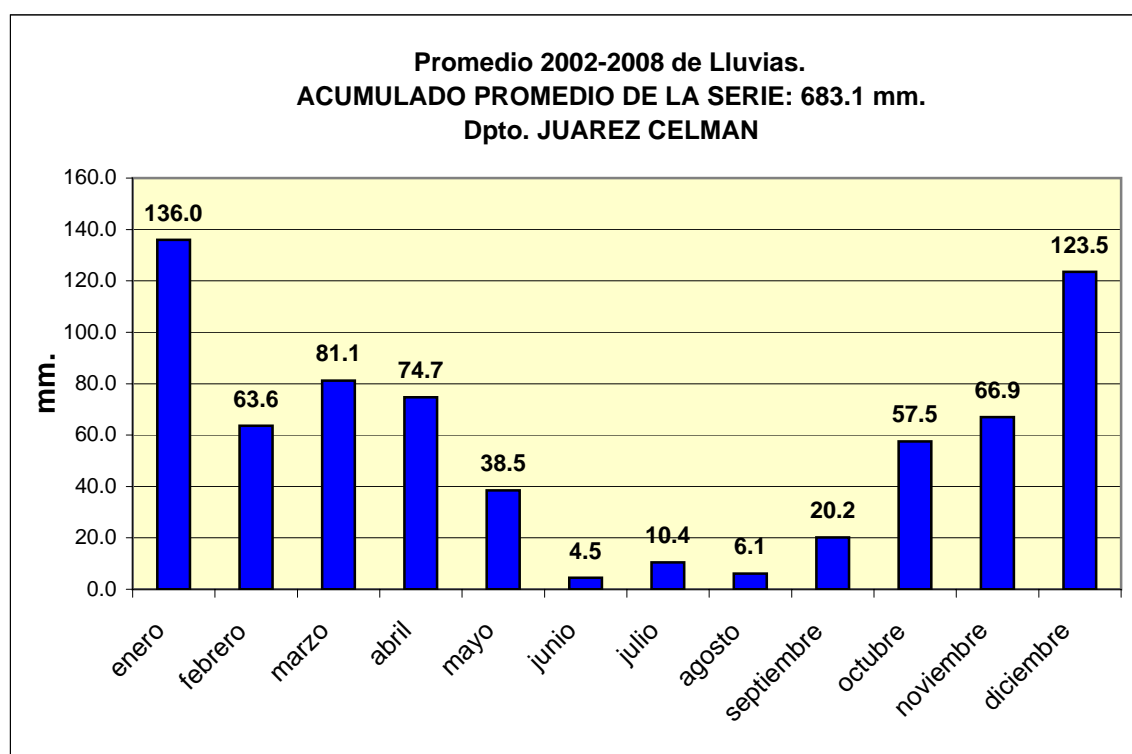

Dpto. JUAREZ CELMAN
Precipitaciones 2002 - 2008

Datos de la Localidad: BENGOLEA - GRAL. CABRERA - GRAL. DEHEZA - LA CARLOTA - SANTA EUFEMIA - UCACHA

FUENTES: -SAGPYA (Año 2002-2006) -BOLSA DE CEREALES DE CORDOBA (Años 2007-2008)