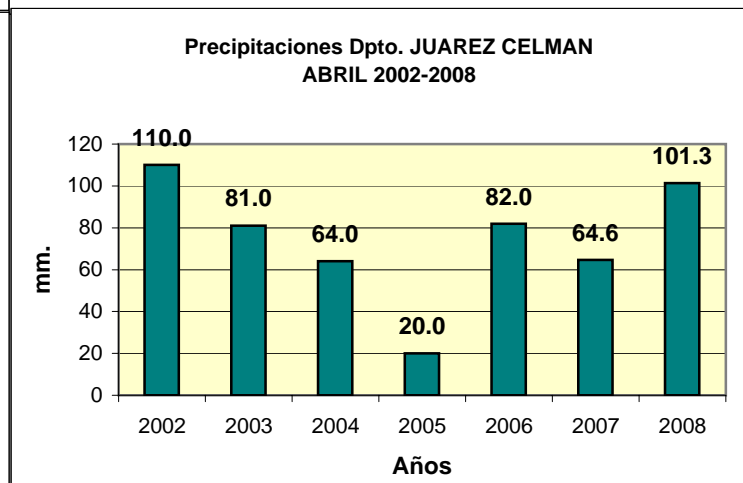

Dpto. JUAREZ CELMAN
Precipitaciones 2002 - 2008

Datos de la Localidad: BENGOLEA - GRAL. CABRERA - GRAL. DEHEZA - LA CARLOTA - SANTA EUFEMIA - UCACHA

FUENTES: -SAGPYA (Año 2002-2006) -BOLSA DE CEREALES DE CORDOBA (Años 2007-2008)