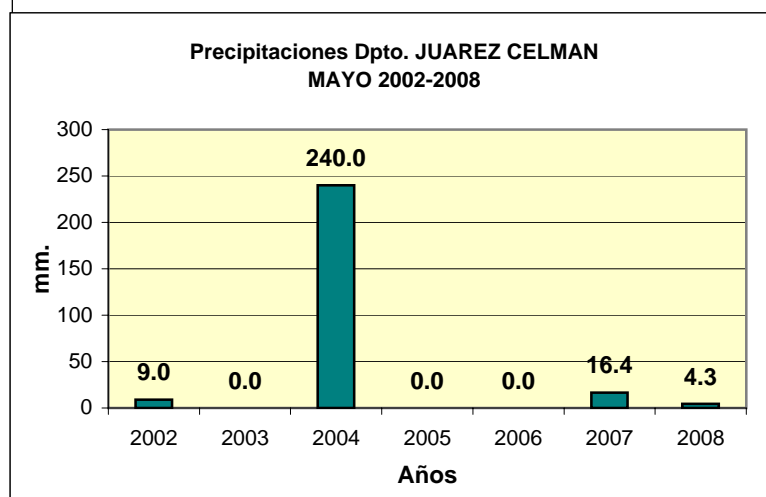

Dpto. JUAREZ CELMAN
Precipitaciones 2002 - 2008

Datos de la Localidad: BENGOLEA - GRAL. CABRERA - GRAL. DEHEZA - LA CARLOTA - SANTA EUFEMIA - UCACHA

FUENTES: -SAGPYA (Año 2002-2006) -BOLSA DE CEREALES DE CORDOBA (Años 2007-2008)