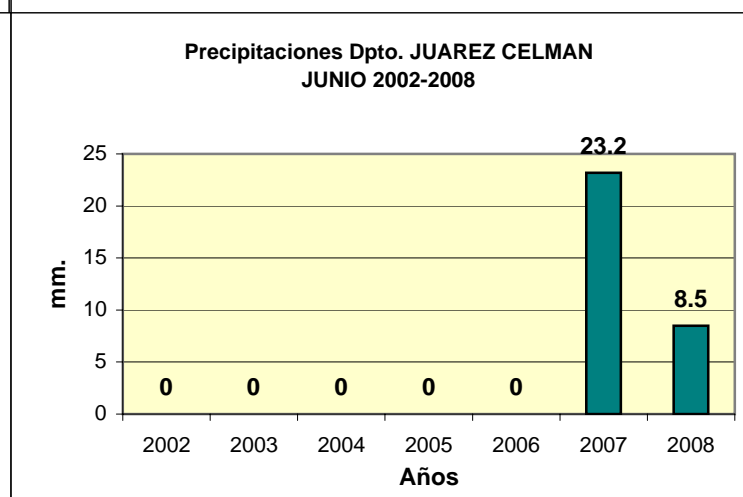

Dpto. JUAREZ CELMAN
Precipitaciones 2002 - 2008

Datos de la Localidad: BENGOLEA - GRAL. CABRERA - GRAL. DEHEZA - LA CARLOTA - SANTA EUFEMIA - UCACHA

FUENTES: -SAGPYA (Año 2002-2006) -BOLSA DE CEREALES DE CORDOBA (Años 2007-2008)