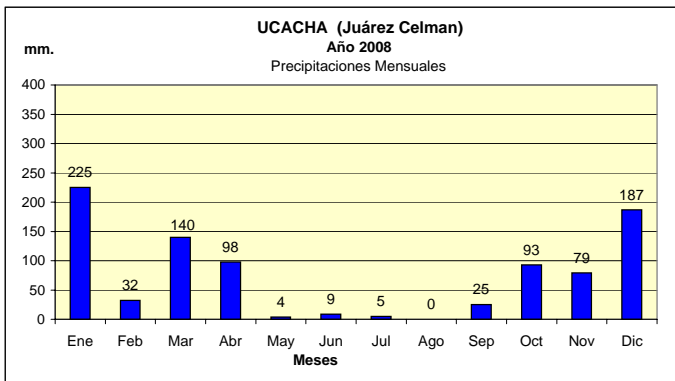

Dpto. JUAREZ CELMAN
Estadística de Precipitaciones Mensuales Totales - Año 2008
 Localidades: BENGOLEA - GRAL. CABRERA - GRAL. DEHEZA - LA CARLOTA - SANTA EUFEMIA - UCACHA

Fuente: BOLSA DE CEREALES DE CÓRDOBA