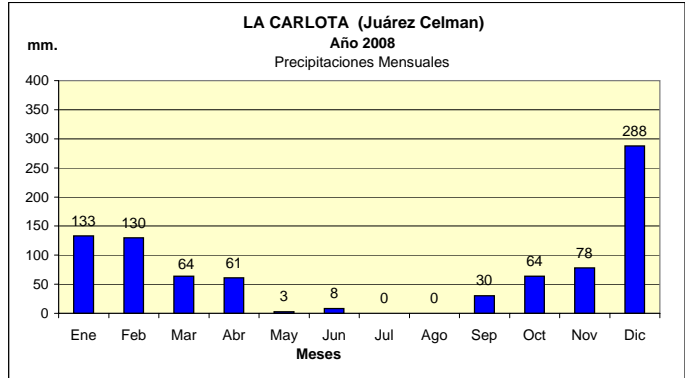

Dpto. JUAREZ CELMAN
Estadística de Precipitaciones Mensuales Totales - Año 2008
 Localidades: BENGOLEA - GRAL. CABRERA - GRAL. DEHEZA - LA CARLOTA - SANTA EUFEMIA - UCACHA

Fuente: BOLSA DE CEREALES DE CÓRDOBA