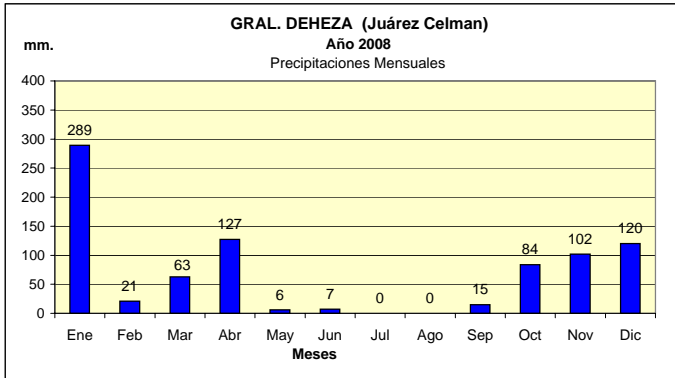

Dpto. JUAREZ CELMAN
Estadística de Precipitaciones Mensuales Totales - Año 2008
 Localidades: BENGOLEA - GRAL. CABRERA - GRAL. DEHEZA - LA CARLOTA - SANTA EUFEMIA - UCACHA

Fuente: BOLSA DE CEREALES DE CÓRDOBA