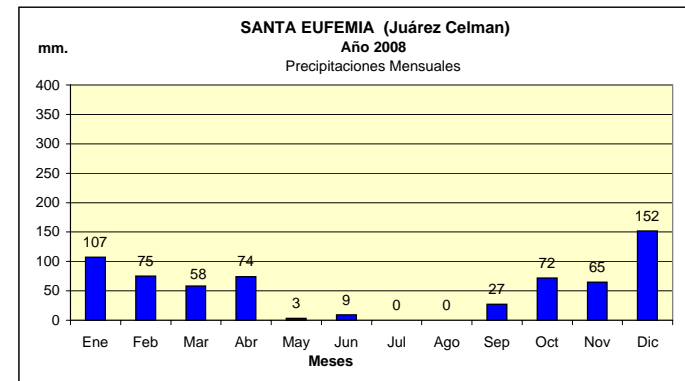

Dpto. JUAREZ CELMAN
Estadística de Precipitaciones Mensuales Totales - Año 2008
 Localidades: BENGOLEA - GRAL. CABRERA - GRAL. DEHEZA - LA CARLOTA - SANTA EUFEMIA - UCACHA

Fuente: BOLSA DE CEREALES DE CÓRDOBA