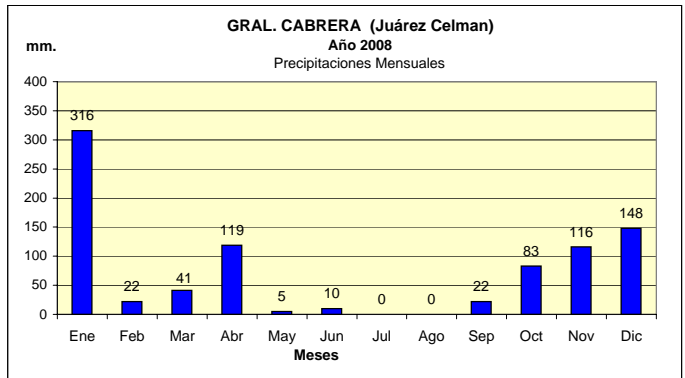

Dpto. JUAREZ CELMAN
Estadística de Precipitaciones Mensuales Totales - Año 2008
 Localidades: BENGOLEA - GRAL. CABRERA - GRAL. DEHEZA - LA CARLOTA - SANTA EUFEMIA - UCACHA

Fuente: BOLSA DE CEREALES DE CÓRDOBA