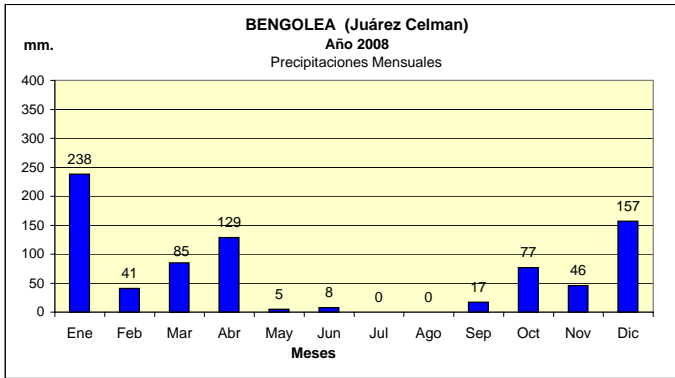

Dpto. JUAREZ CELMAN
Estadística de Precipitaciones Mensuales Totales - Año 2008
 Localidades: BENGOLEA - GRAL. CABRERA - GRAL. DEHEZA - LA CARLOTA - SANTA EUFEMIA - UCACHA

Fuente: BOLSA DE CEREALES DE CÓRDOBA