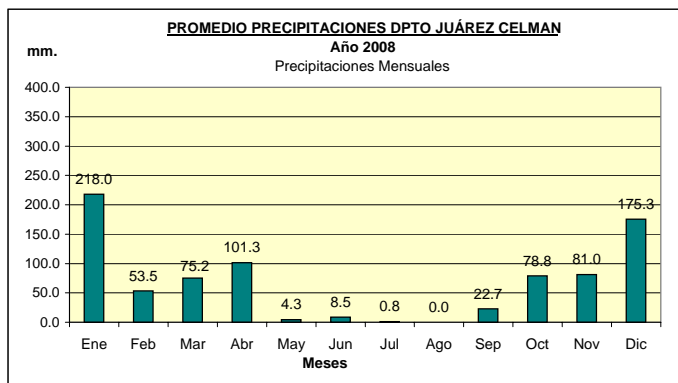

Dpto. JUAREZ CELMAN
Estadística de Precipitaciones Mensuales Totales - Año 2008
 Localidades: BENGOLEA - GRAL. CABRERA - GRAL. DEHEZA - LA CARLOTA - SANTA EUFEMIA - UCACHA

Fuente: BOLSA DE CEREALES DE CÓRDOBA