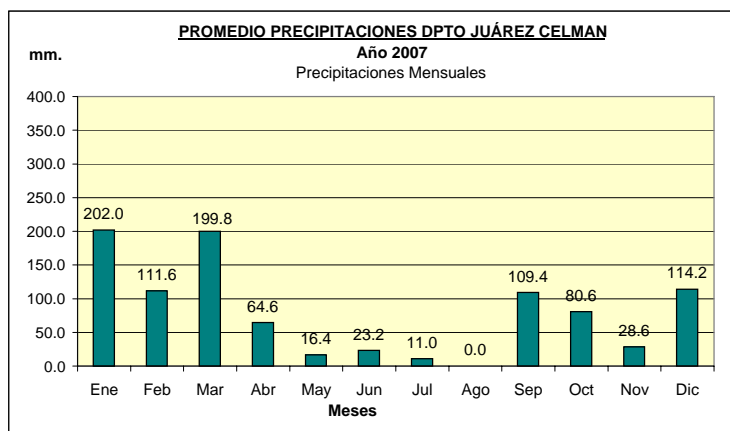

Dpto. JUAREZ CELMAN
Estadística de Precipitaciones Mensuales Totales - Año 2007
 Localidades: BENGOLEA - GRAL. CABRERA - GRAL. DEHEZA - LA CARLOTA - UCACHA

Fuente: BOLSA DE CEREALES DE CÓRDOBA