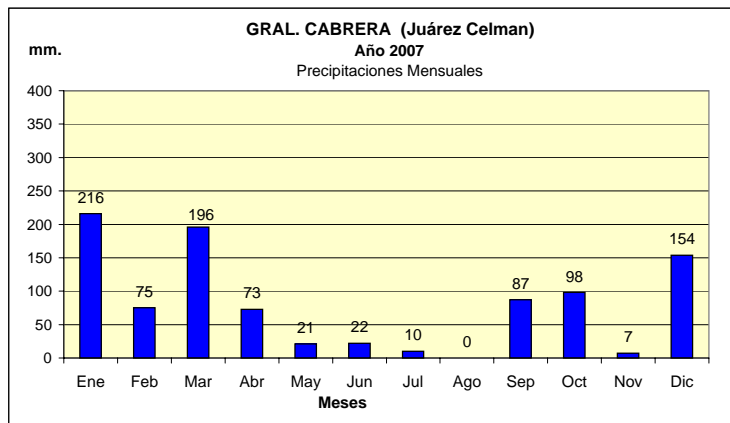

Dpto. JUAREZ CELMAN
Estadística de Precipitaciones Mensuales Totales - Año 2007
 Localidades: BENGOLEA - GRAL. CABRERA - GRAL. DEHEZA - LA CARLOTA - UCACHA

Fuente: BOLSA DE CEREALES DE CÓRDOBA