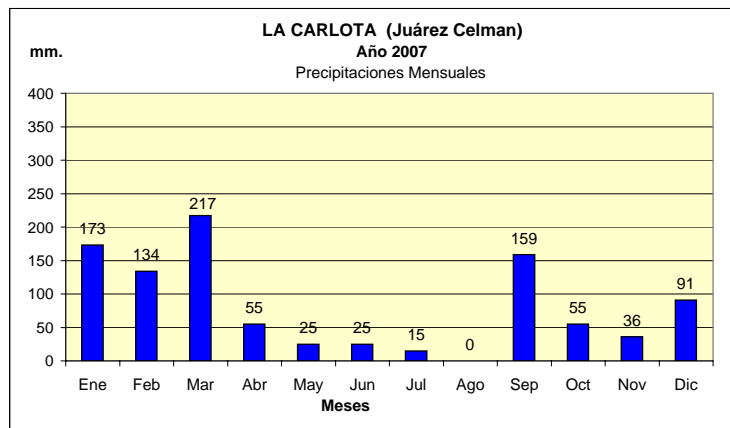

Dpto. JUAREZ CELMAN
Estadística de Precipitaciones Mensuales Totales - Año 2007
 Localidades: BENGOLEA - GRAL. CABRERA - GRAL. DEHEZA - LA CARLOTA - UCACHA

Fuente: BOLSA DE CEREALES DE CÓRDOBA