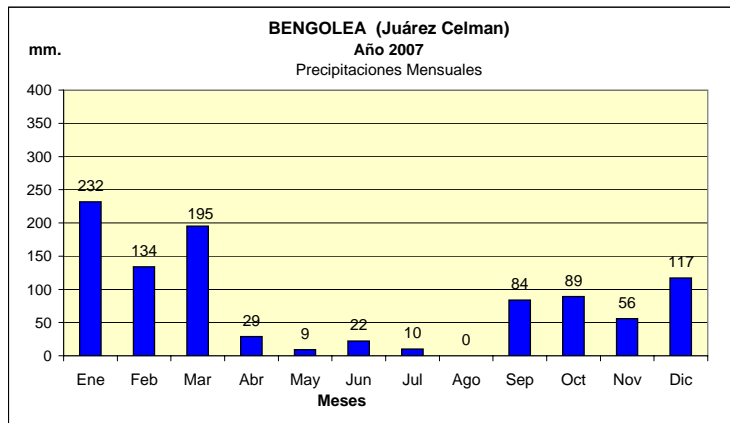

Dpto. JUAREZ CELMAN
Estadística de Precipitaciones Mensuales Totales - Año 2007
 Localidades: BENGOLEA - GRAL. CABRERA - GRAL. DEHEZA - LA CARLOTA - UCACHA

Fuente: BOLSA DE CEREALES DE CÓRDOBA