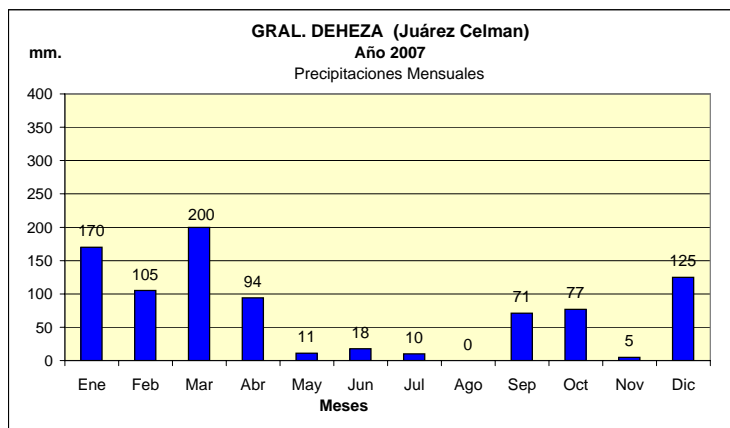

Dpto. JUAREZ CELMAN
Estadística de Precipitaciones Mensuales Totales - Año 2007
 Localidades: BENGOLEA - GRAL. CABRERA - GRAL. DEHEZA - LA CARLOTA - UCACHA

Fuente: BOLSA DE CEREALES DE CÓRDOBA