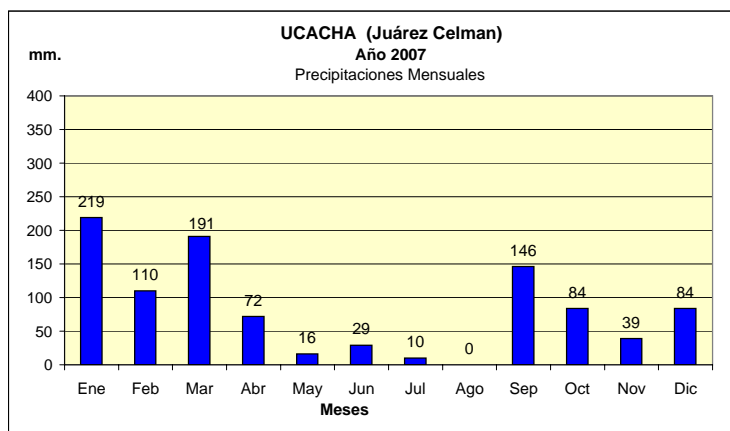

Dpto. JUAREZ CELMAN
Estadística de Precipitaciones Mensuales Totales - Año 2007
 Localidades: BENGOLEA - GRAL. CABRERA - GRAL. DEHEZA - LA CARLOTA - UCACHA

Fuente: BOLSA DE CEREALES DE CÓRDOBA