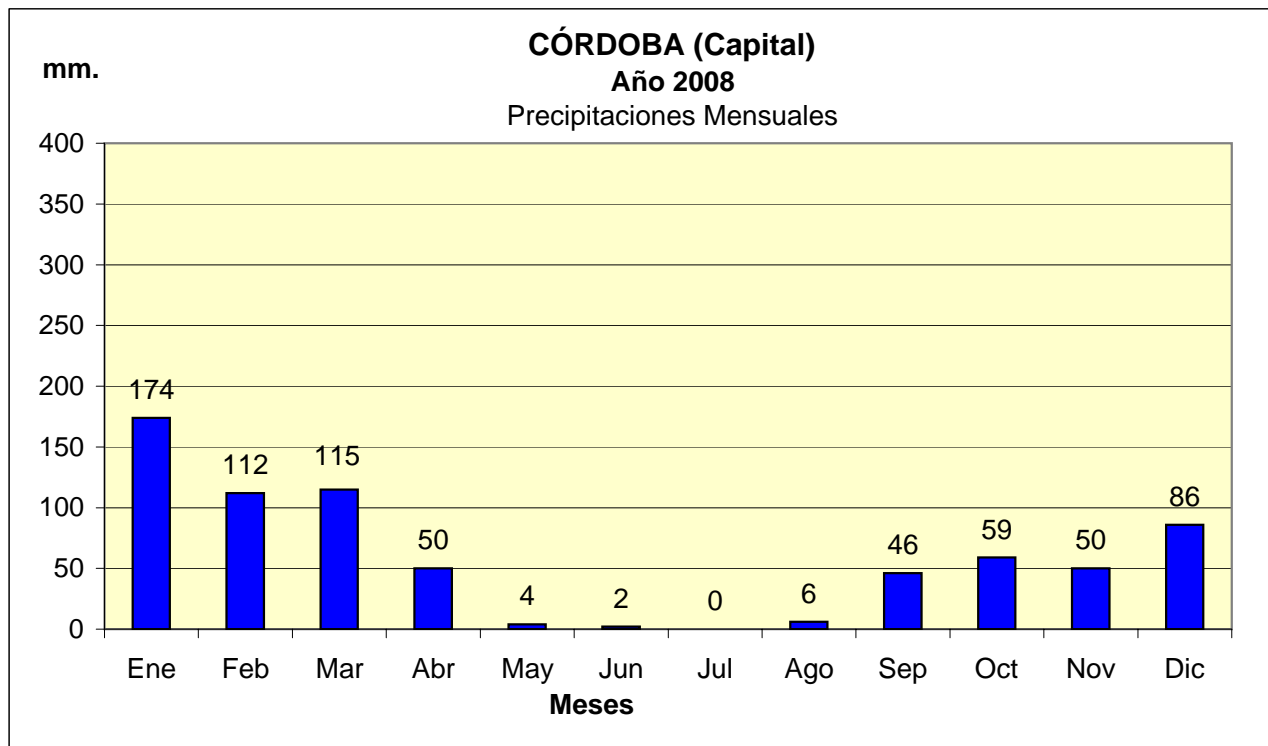

CÓRDOBA CAPITAL
Estadística de Precipitaciones Mensuales Totales - Año 2008
Localidades: CÓRDOBA CAPITAL

Fuente: BOLSA DE CEREALES DE CÓRDOBA