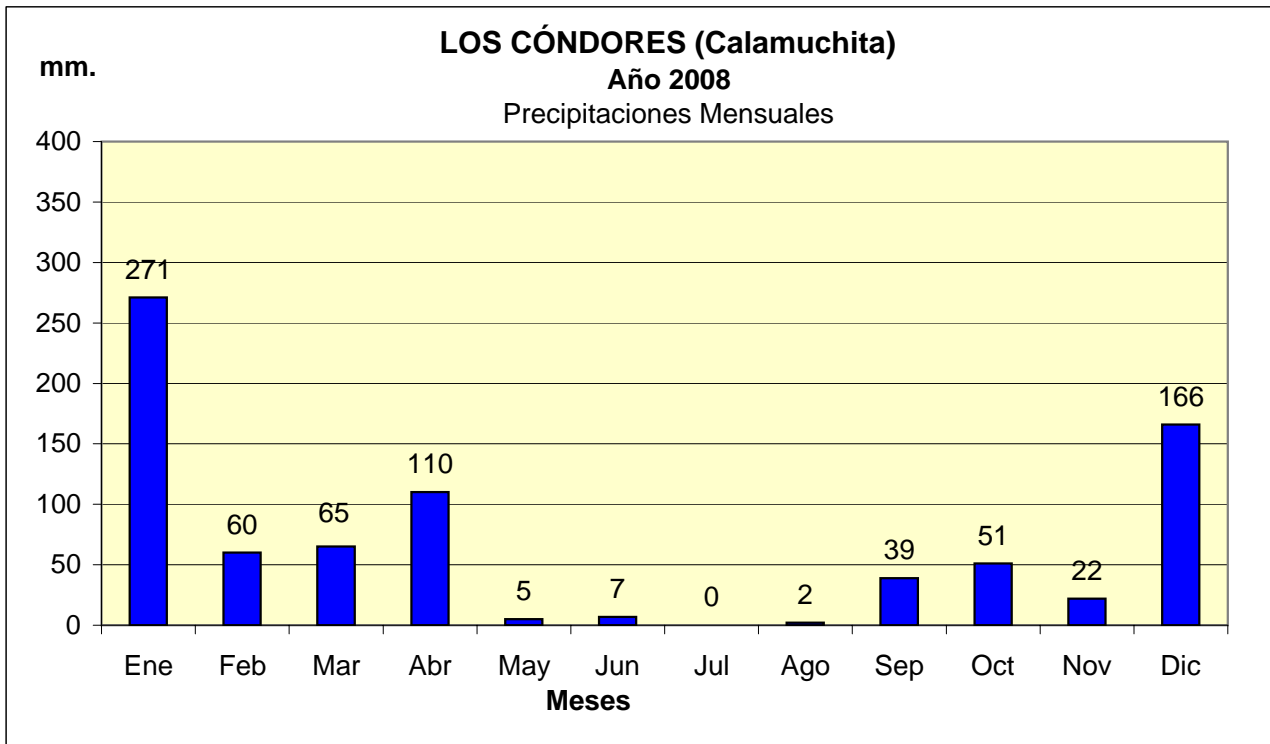

Dpto. CALAMUCHITA
Estadística de Precipitaciones Mensuales Totales - Año 2008
Localidades: LOS CÓNDORES

Fuente: BOLSA DE CEREALES DE CÓRDOBA